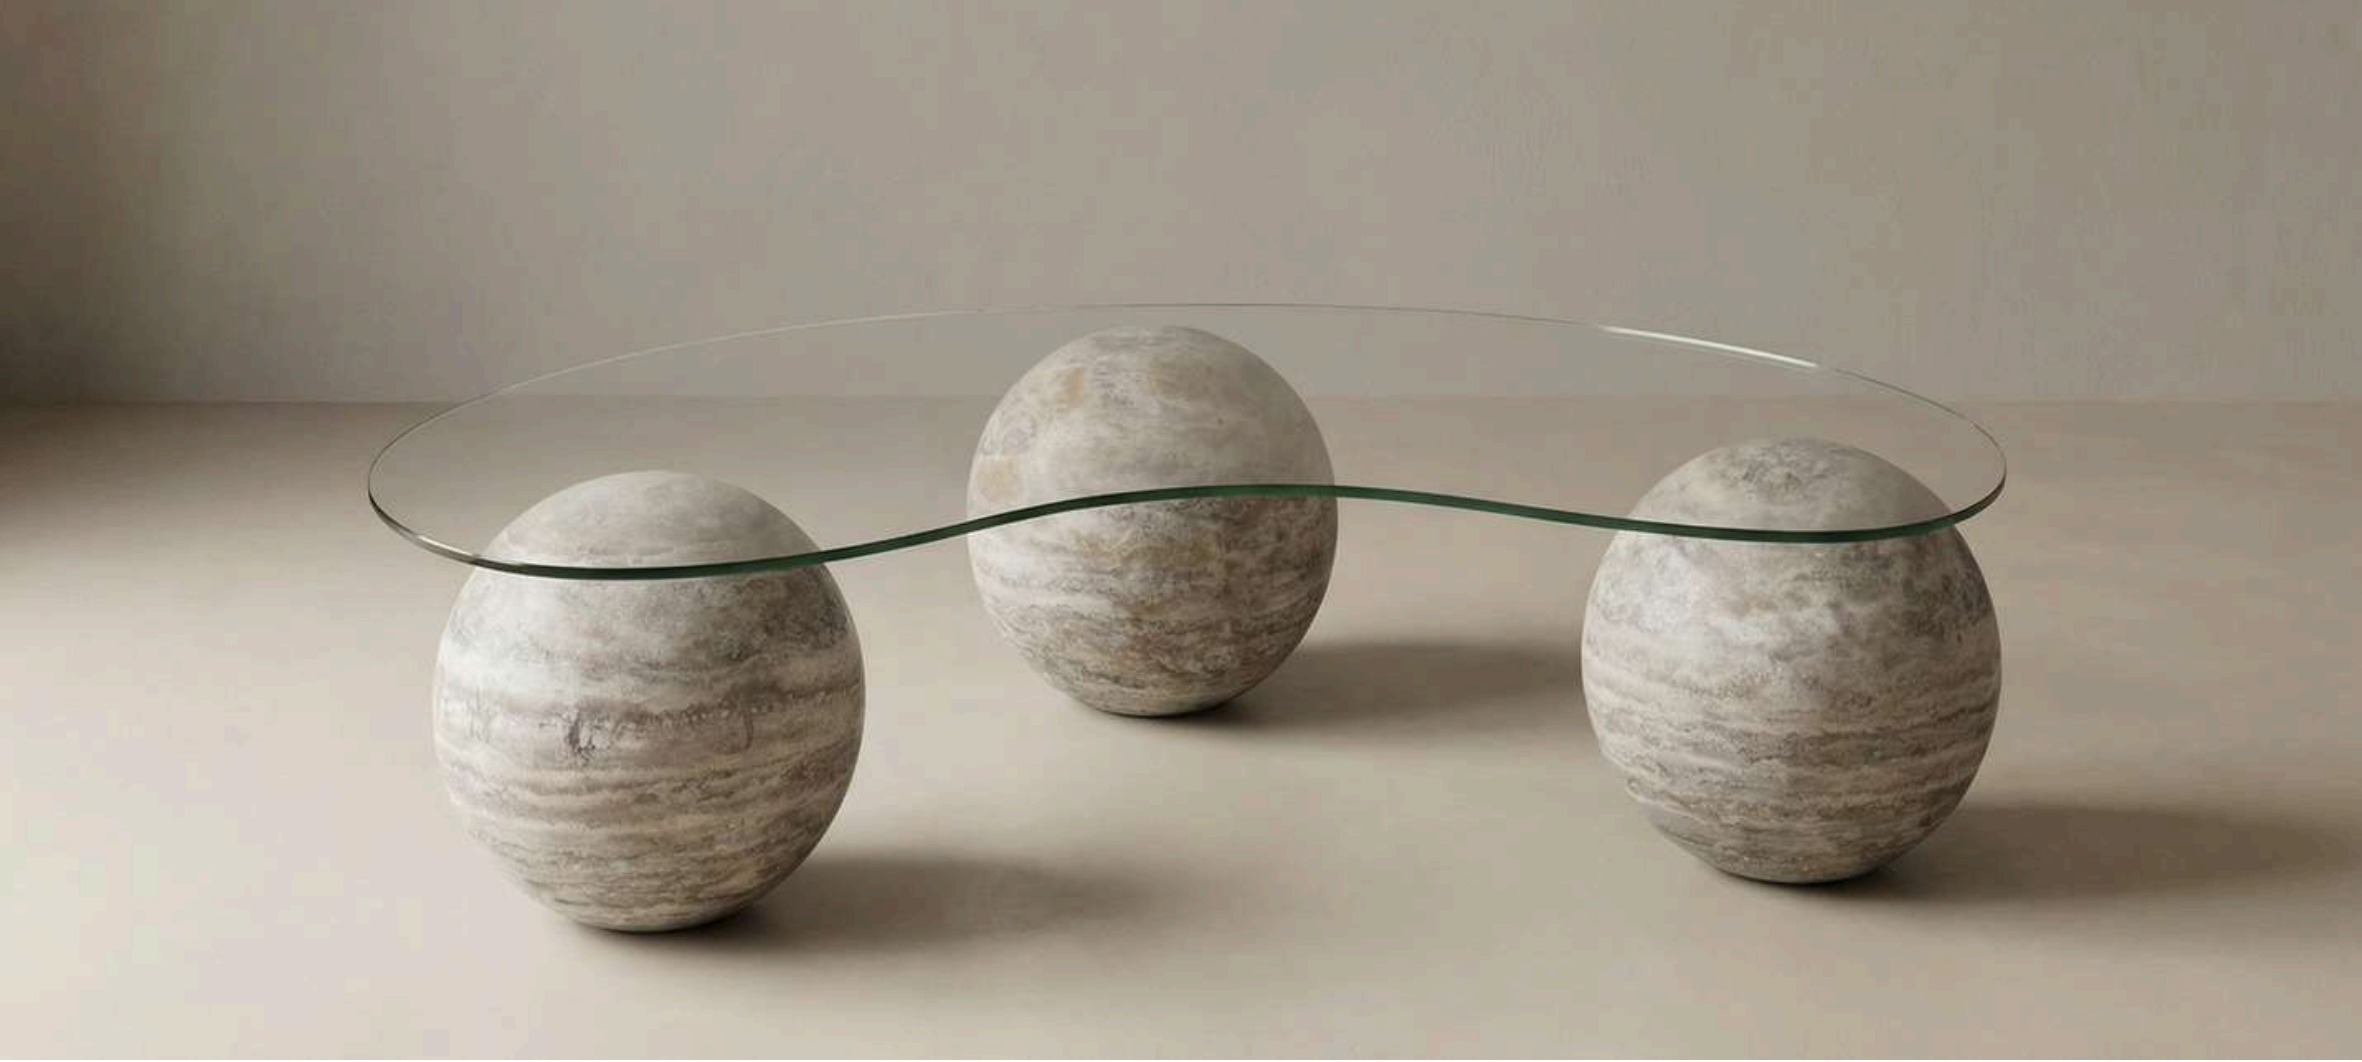

# HAKKIMIZDA

Efesus Stone, doğal taş üretiminde 80 yılı aşkın birikmiş bilgi ve deneyimini Efesus Home markası ile hayata geçirerek geniş bir masa, sehpa ve dekoratif aksesuar yelpazesi sunmaktadır. Modern tasarımı zamansız zarafetle birleştiren Efesus Home, iç mekanlara şık dokunuşlar katarak farklı zevklere ve yaşam tarzlarına hitap eden alternatifler sunmaktadır. Yurtiçi ve yurtdışında geniş bir hizmet ağına sahip olan Efesus Home, her zaman müşteri memnuniyetini ön planda tutarak özenle üretilmiş mobilyalarıyla yaşam tarzınıza katkıda bulunuyor.