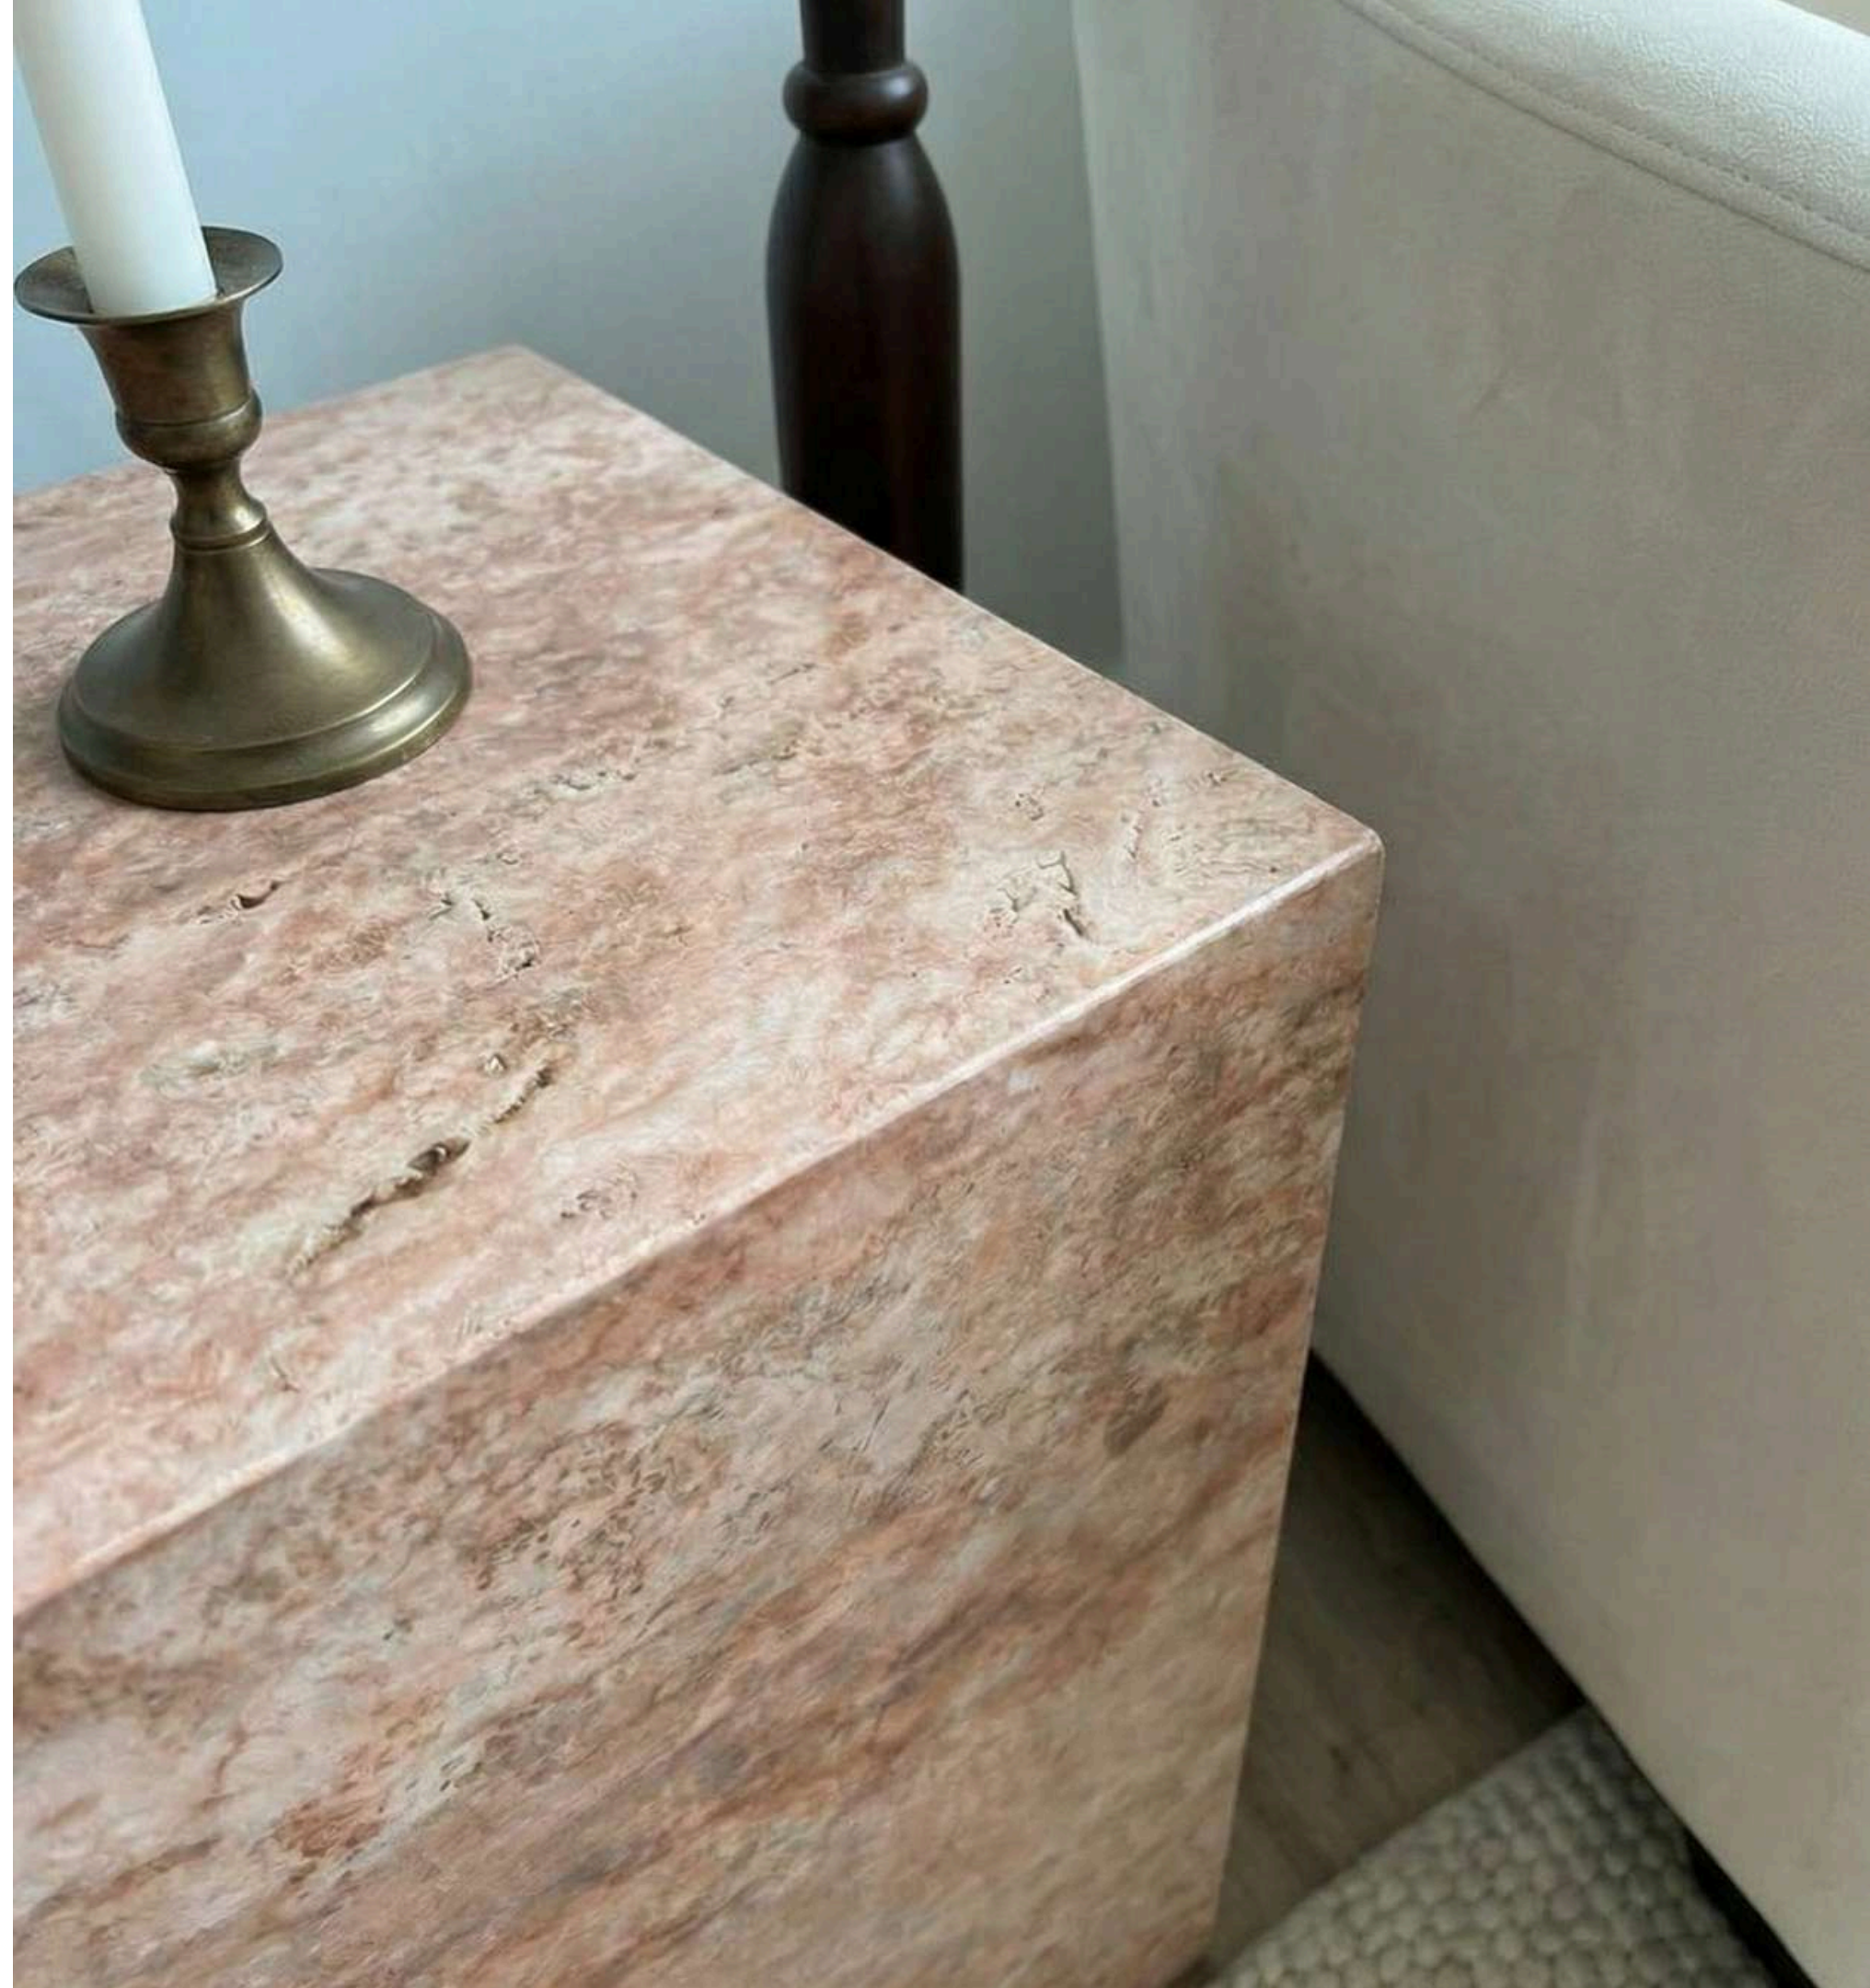

# HAKKIMIZDA

Efesus Stone, doğal taş üretiminde 80 yılı aşkın birikmiş bilgi ve deneyimini Efesus Home markası ile hayata geçirerek geniş bir masa, sehpa ve dekoratif aksesuar yelpazesi sunmaktadır. Modern tasarımı zamansız zarafetle birleştiren Efesus Home, iç mekanlara şık dokunuşlar katarak farklı zevklere ve yaşam tarzlarına hitap eden alternatifler sunmaktadır. Yurtiçi ve yurtdışında geniş bir hizmet ağına sahip olan Efesus Home, her zaman müşteri memnuniyetini ön planda tutarak özenle üretilmiş mobilyalarıyla yaşam tarzınıza katkıda bulunuyor.