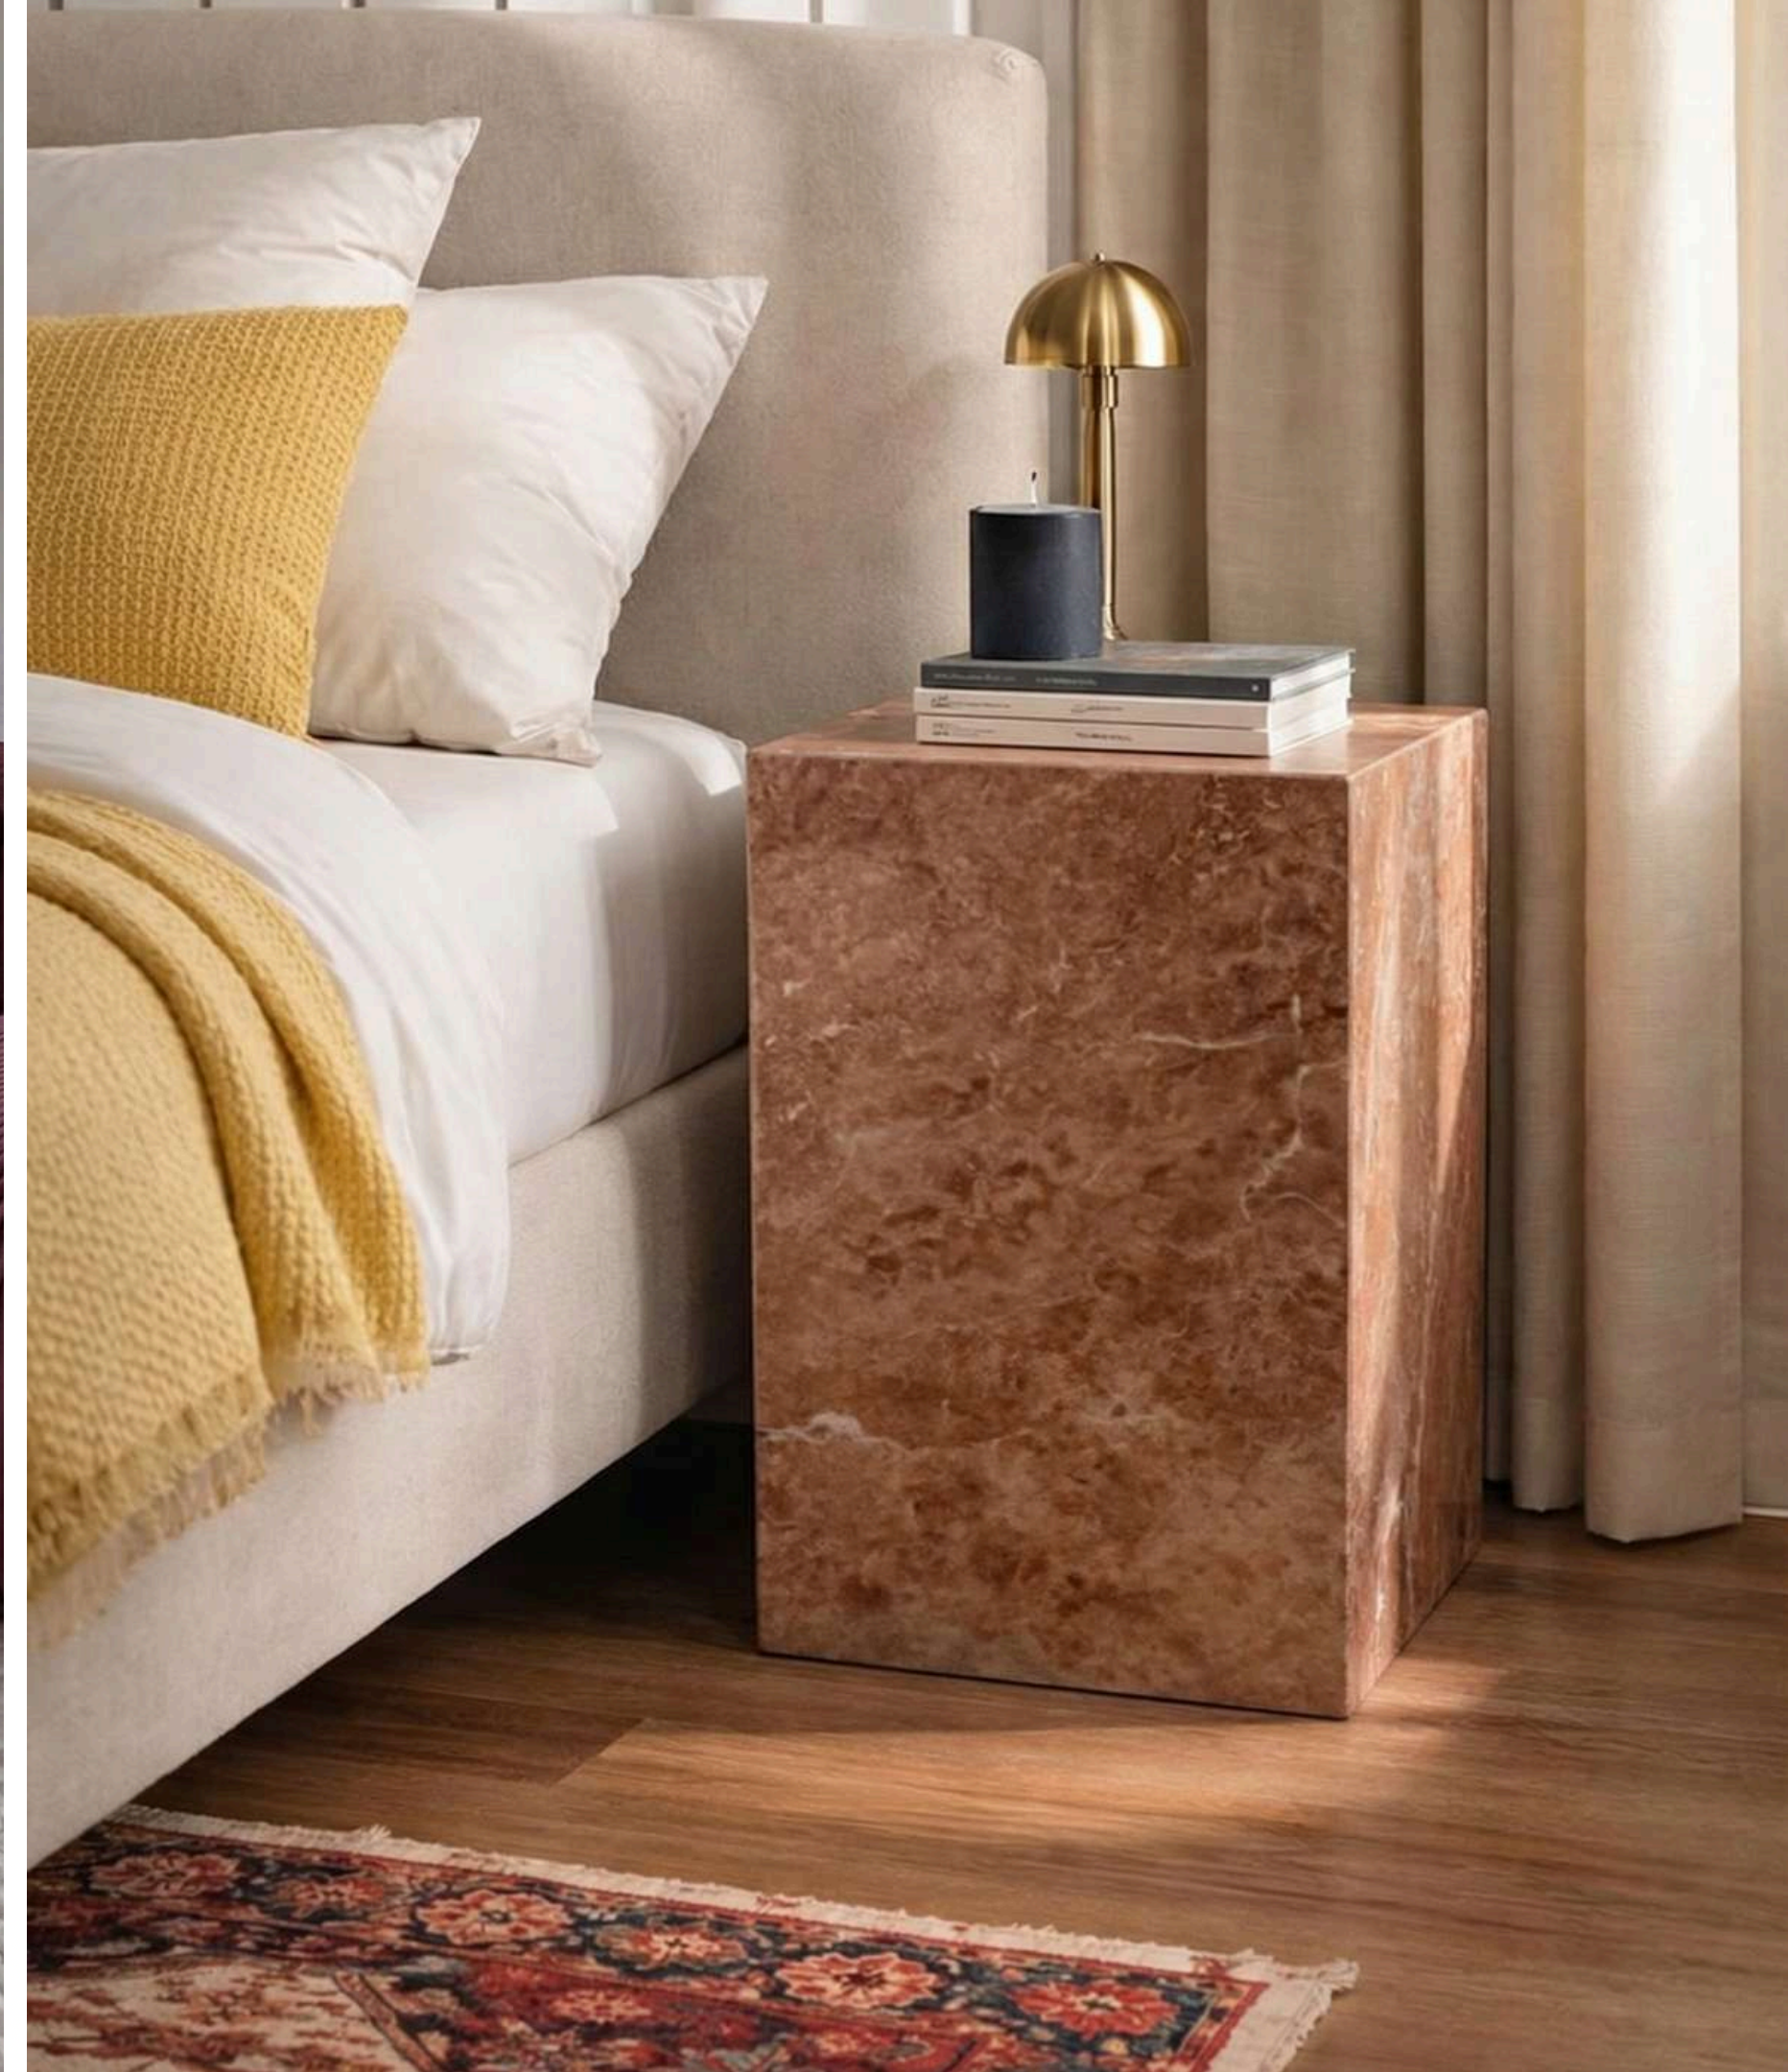

# HAKKIMIZDA

Efesus Stone, doğal taş üretiminde 80 yılı aşkın birikmiş bilgi ve deneyimini Efesus Home markası ile hayata geçirerek geniş bir masa, sehpa ve dekoratif aksesuar yelpazesi sunmaktadır. Modern tasarımı zamansız zarafetle birleştiren Efesus Home, iç mekanlara şık dokunuşlar katarak farklı zevklere ve yaşam tarzlarına hitap eden alternatifler sunmaktadır. Yurtiçi ve yurtdışında geniş bir hizmet ağına sahip olan Efesus Home, her zaman müşteri memnuniyetini ön planda tutarak özenle üretilmiş mobilyalarıyla yaşam tarzınıza katkıda bulunuyor.