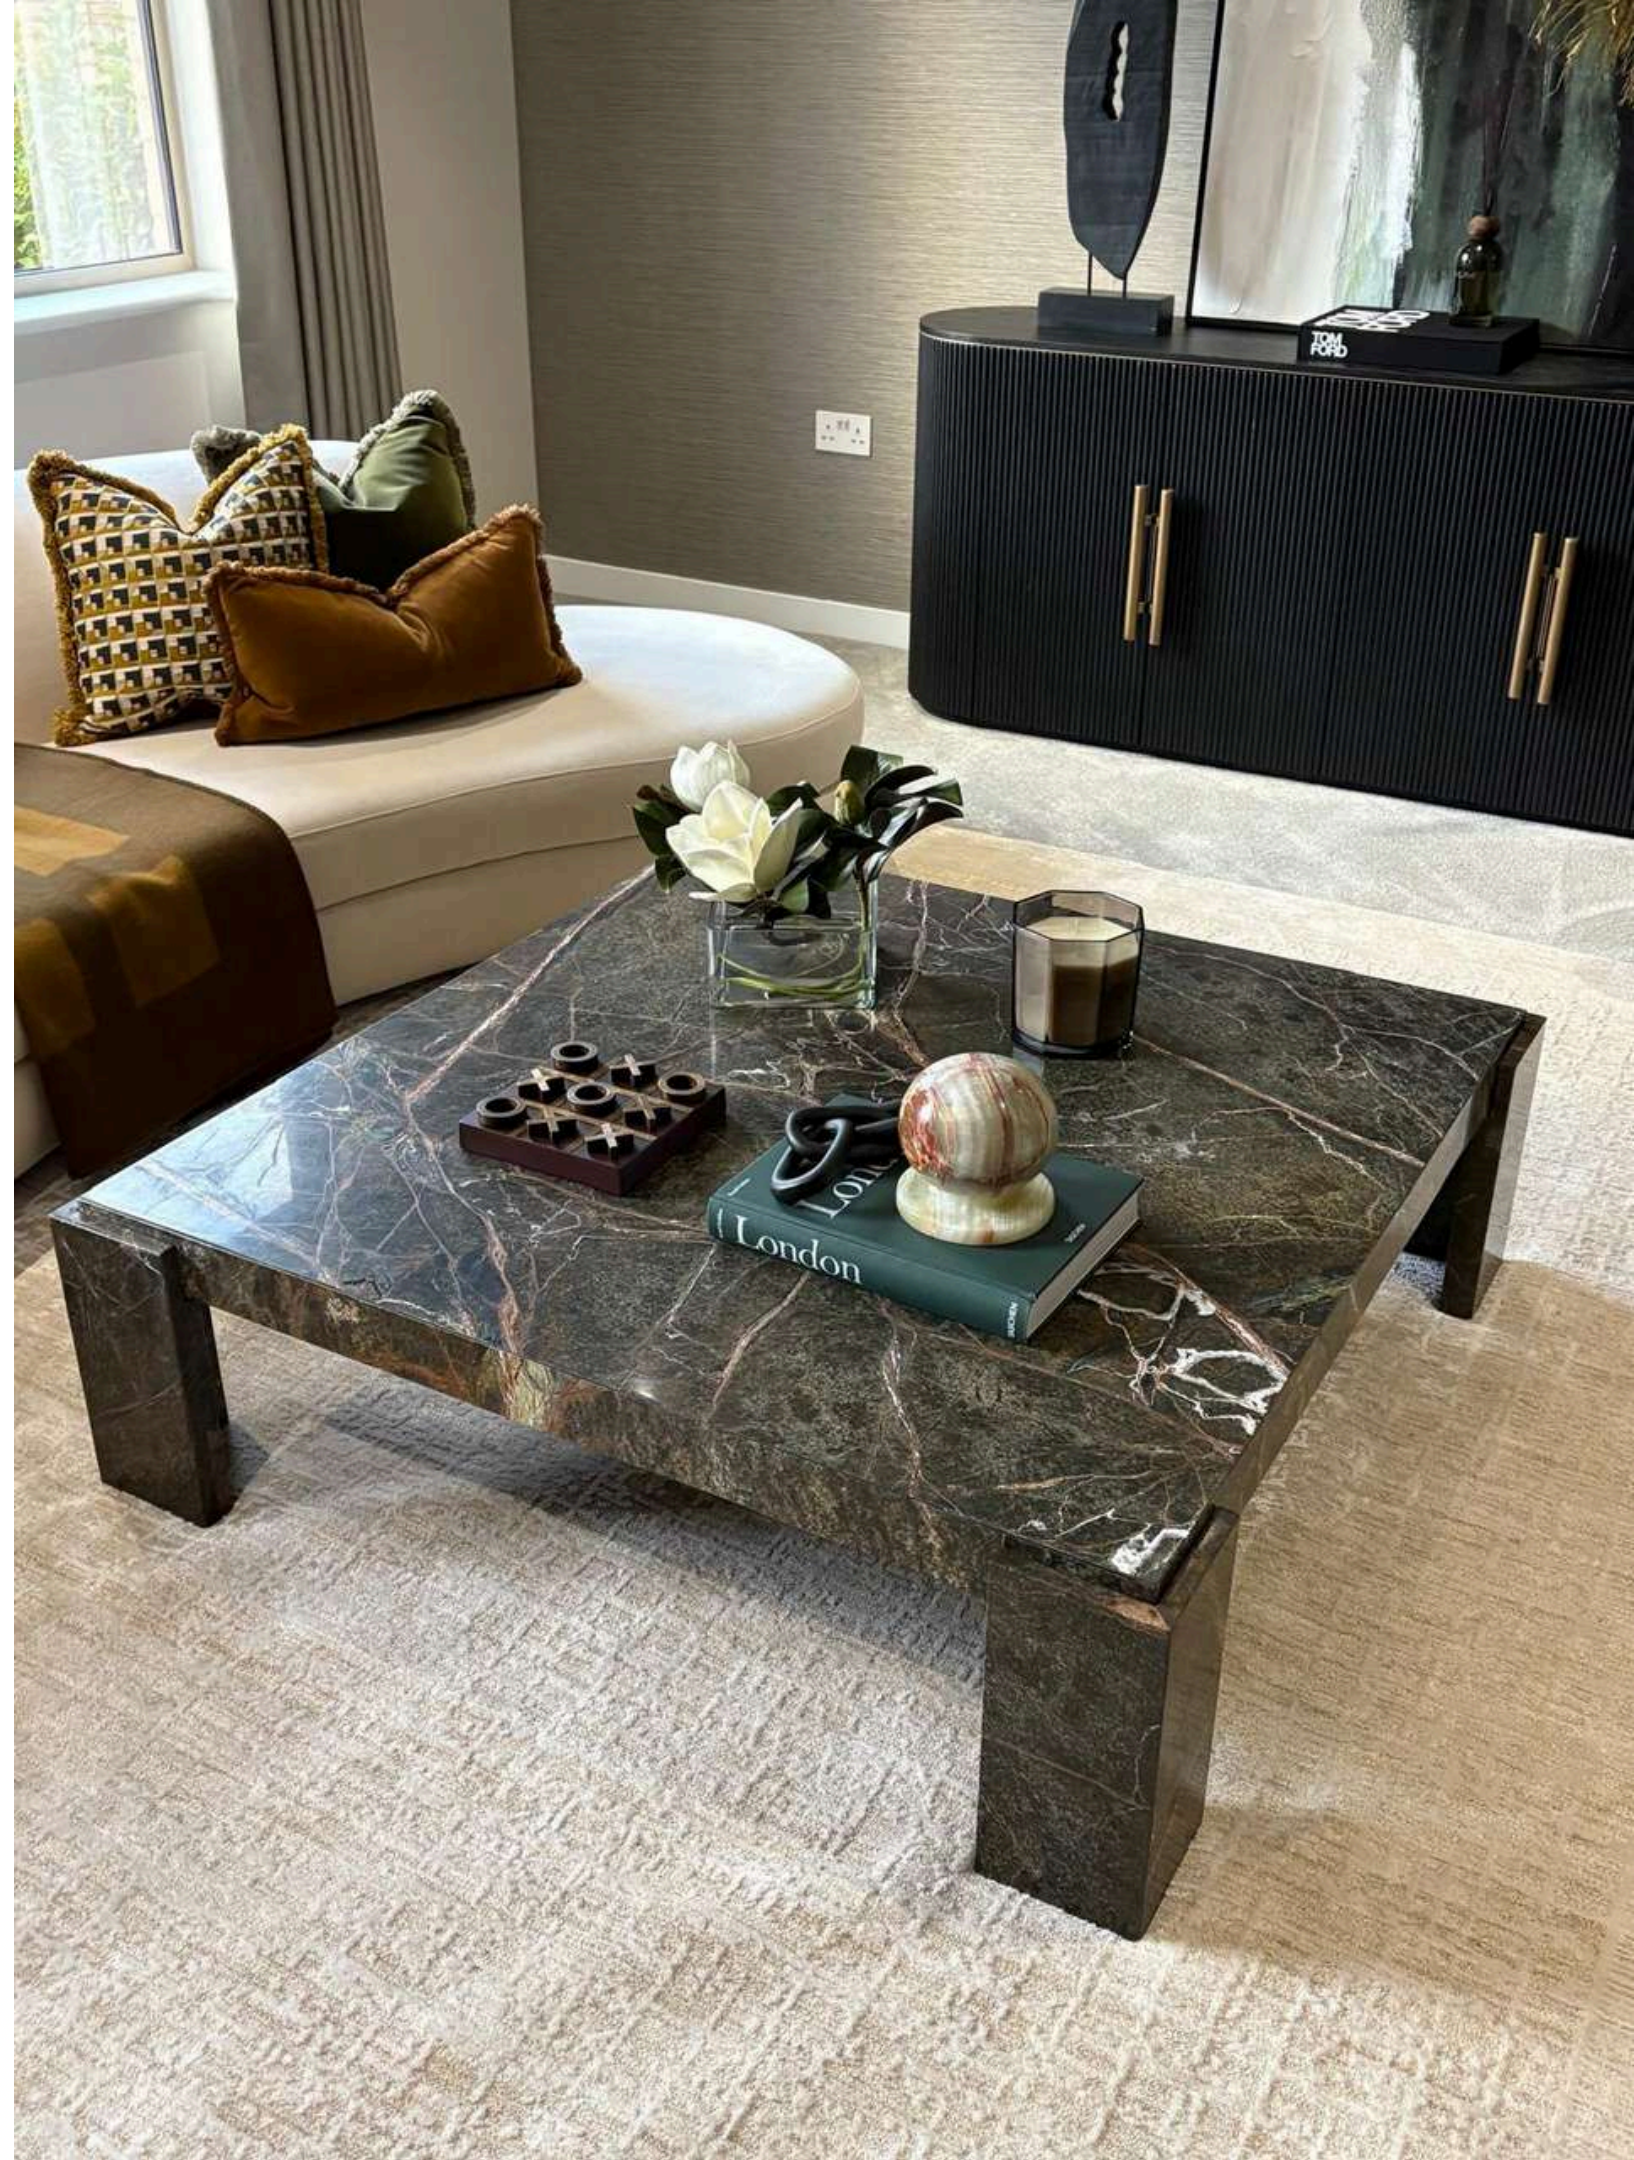

# HAKKIMIZDA

Efesus Stone, doğal taş üretiminde 80 yılı aşkın birikmiş bilgi ve deneyimini Efesus Home markası ile hayata geçirerek geniş bir masa, sehpa ve dekoratif aksesuar yelpazesi sunmaktadır. Modern tasarımı zamansız zarafetle birleştiren Efesus Home, iç mekanlara şık dokunuşlar katarak farklı zevklere ve yaşam tarzlarına hitap eden alternatifler sunmaktadır. Yurtiçi ve yurtdışında geniş bir hizmet ağına sahip olan Efesus Home, her zaman müşteri memnuniyetini ön planda tutarak özenle üretilmiş mobilyalarıyla yaşam tarzınıza katkıda bulunuyor.