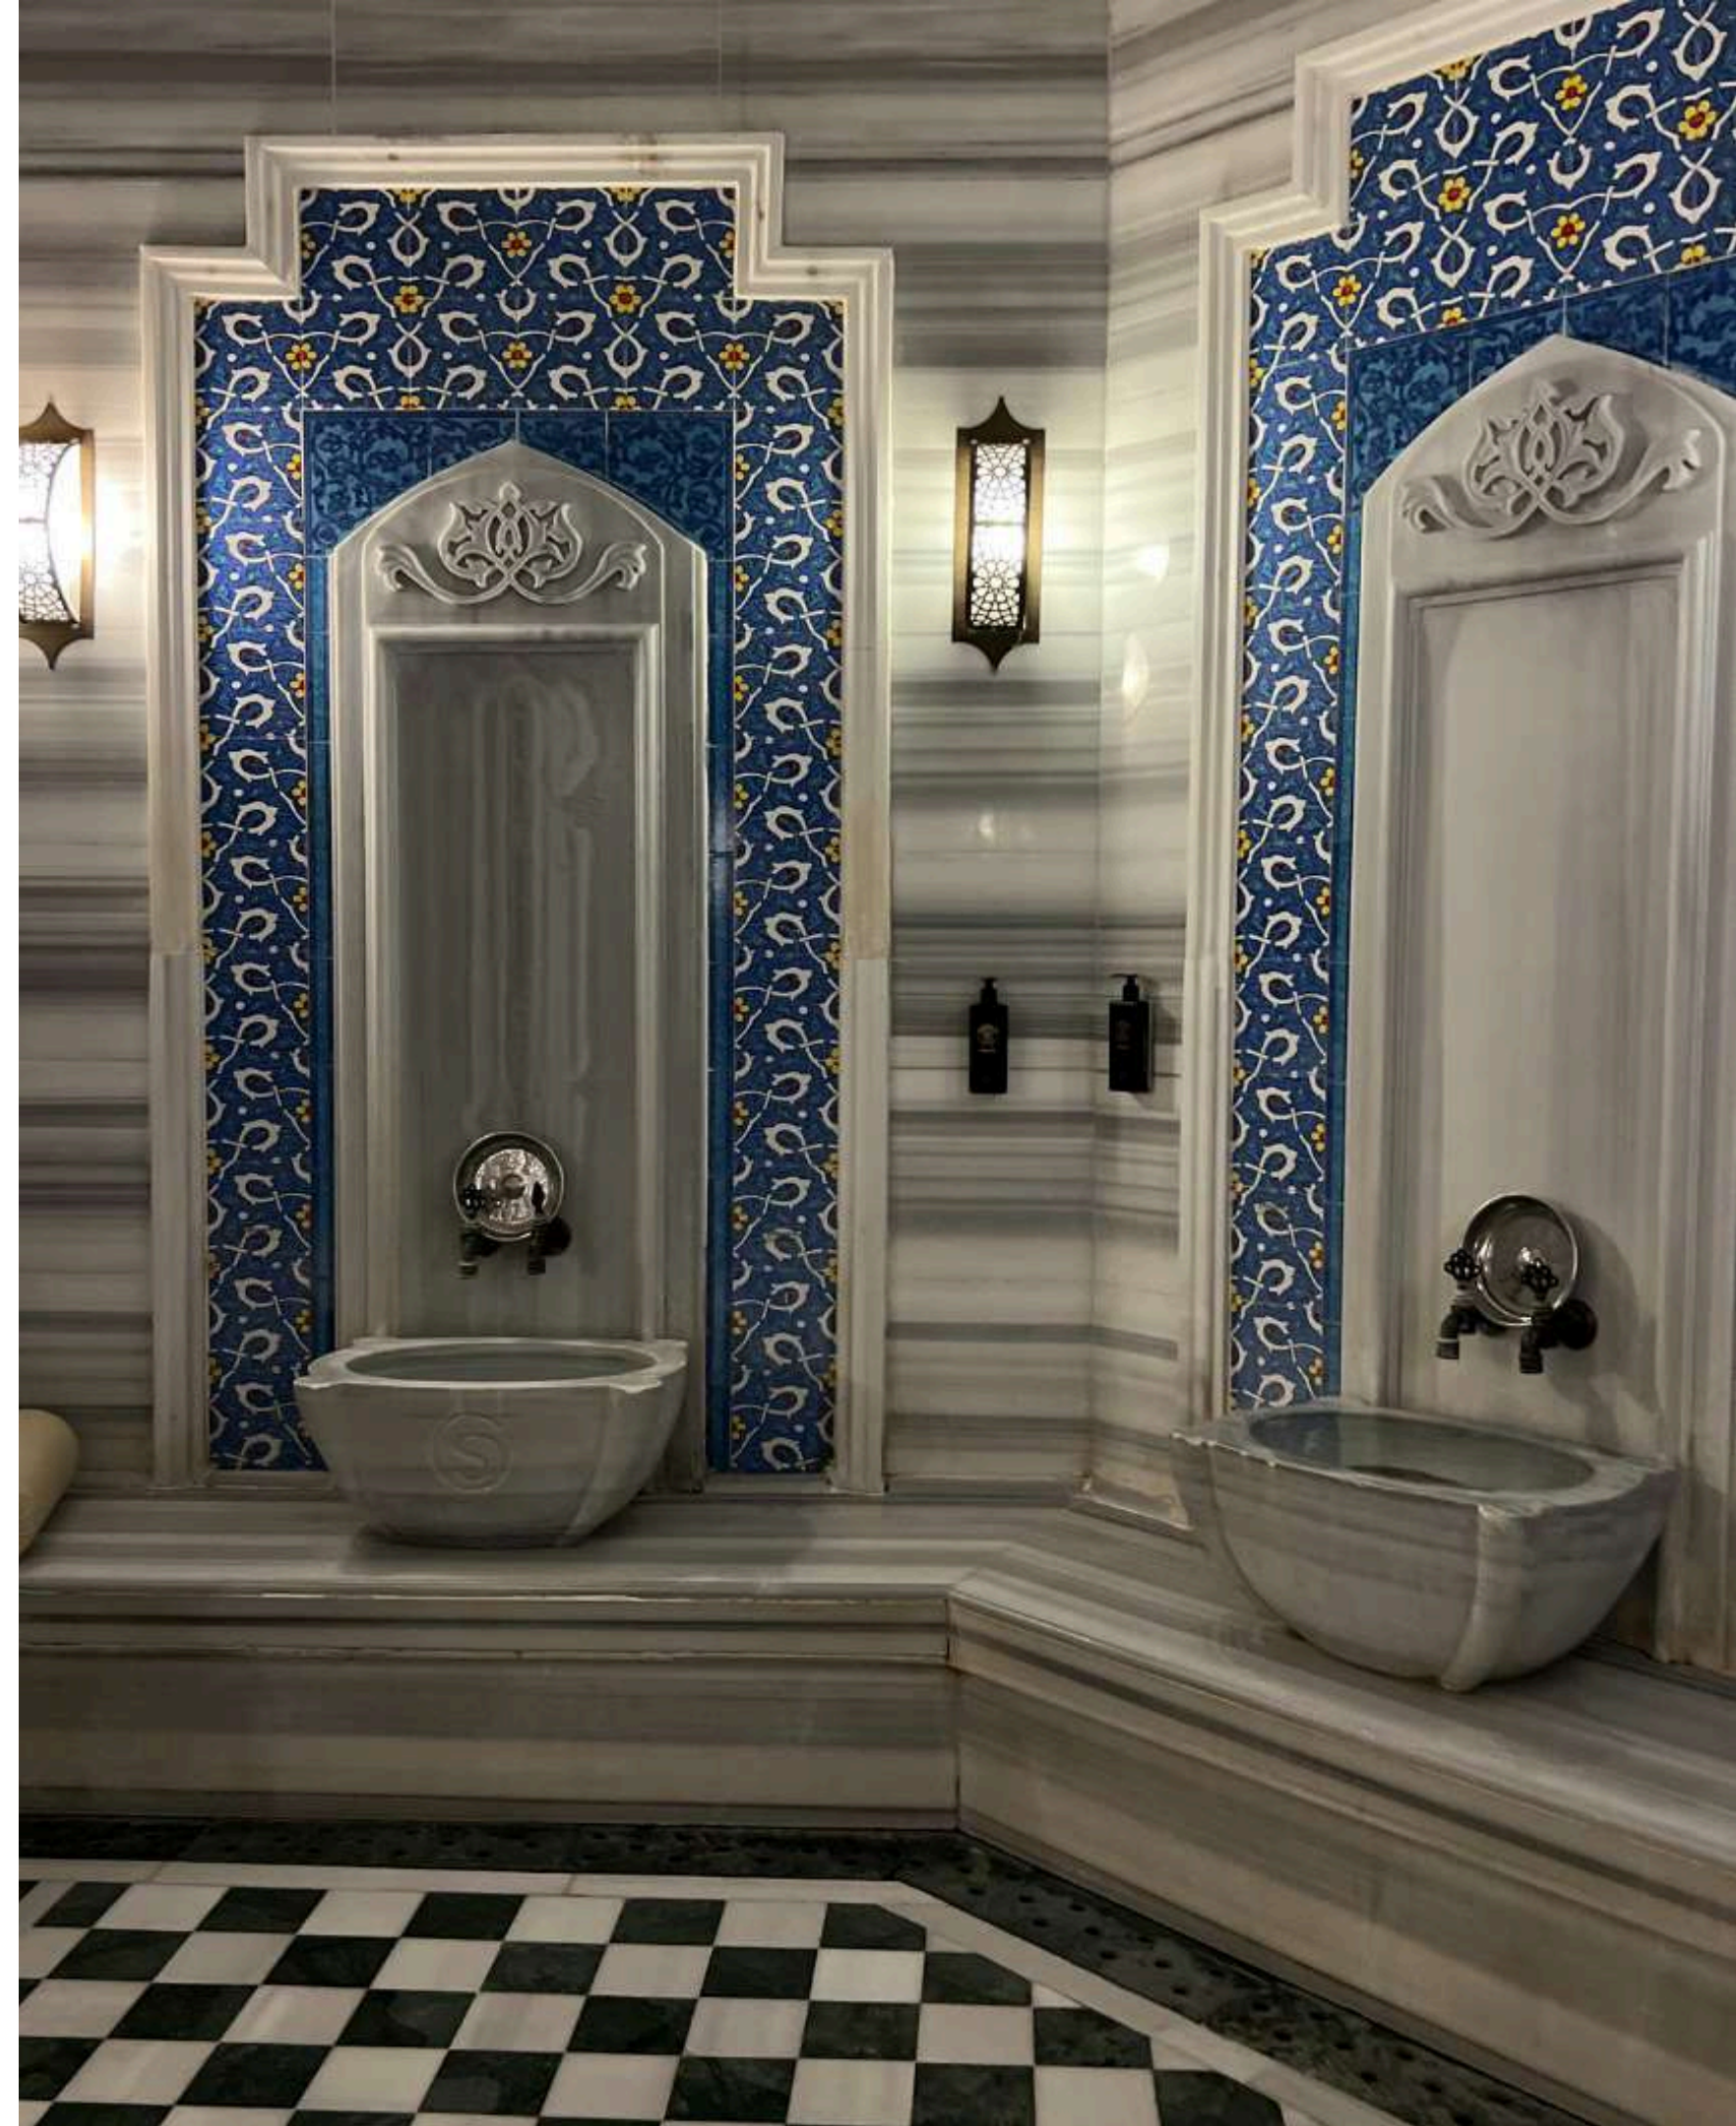

Efesus Stone; dünya çapında dođal tař, kuvars ve porselen pazarlarında aranılan bir marka olup; yurtiçi ve yurtdıřı inřaat sektörünün, mimarların ve tasarımcıların projelerine etkin bir řekilde cevap vermektedir.