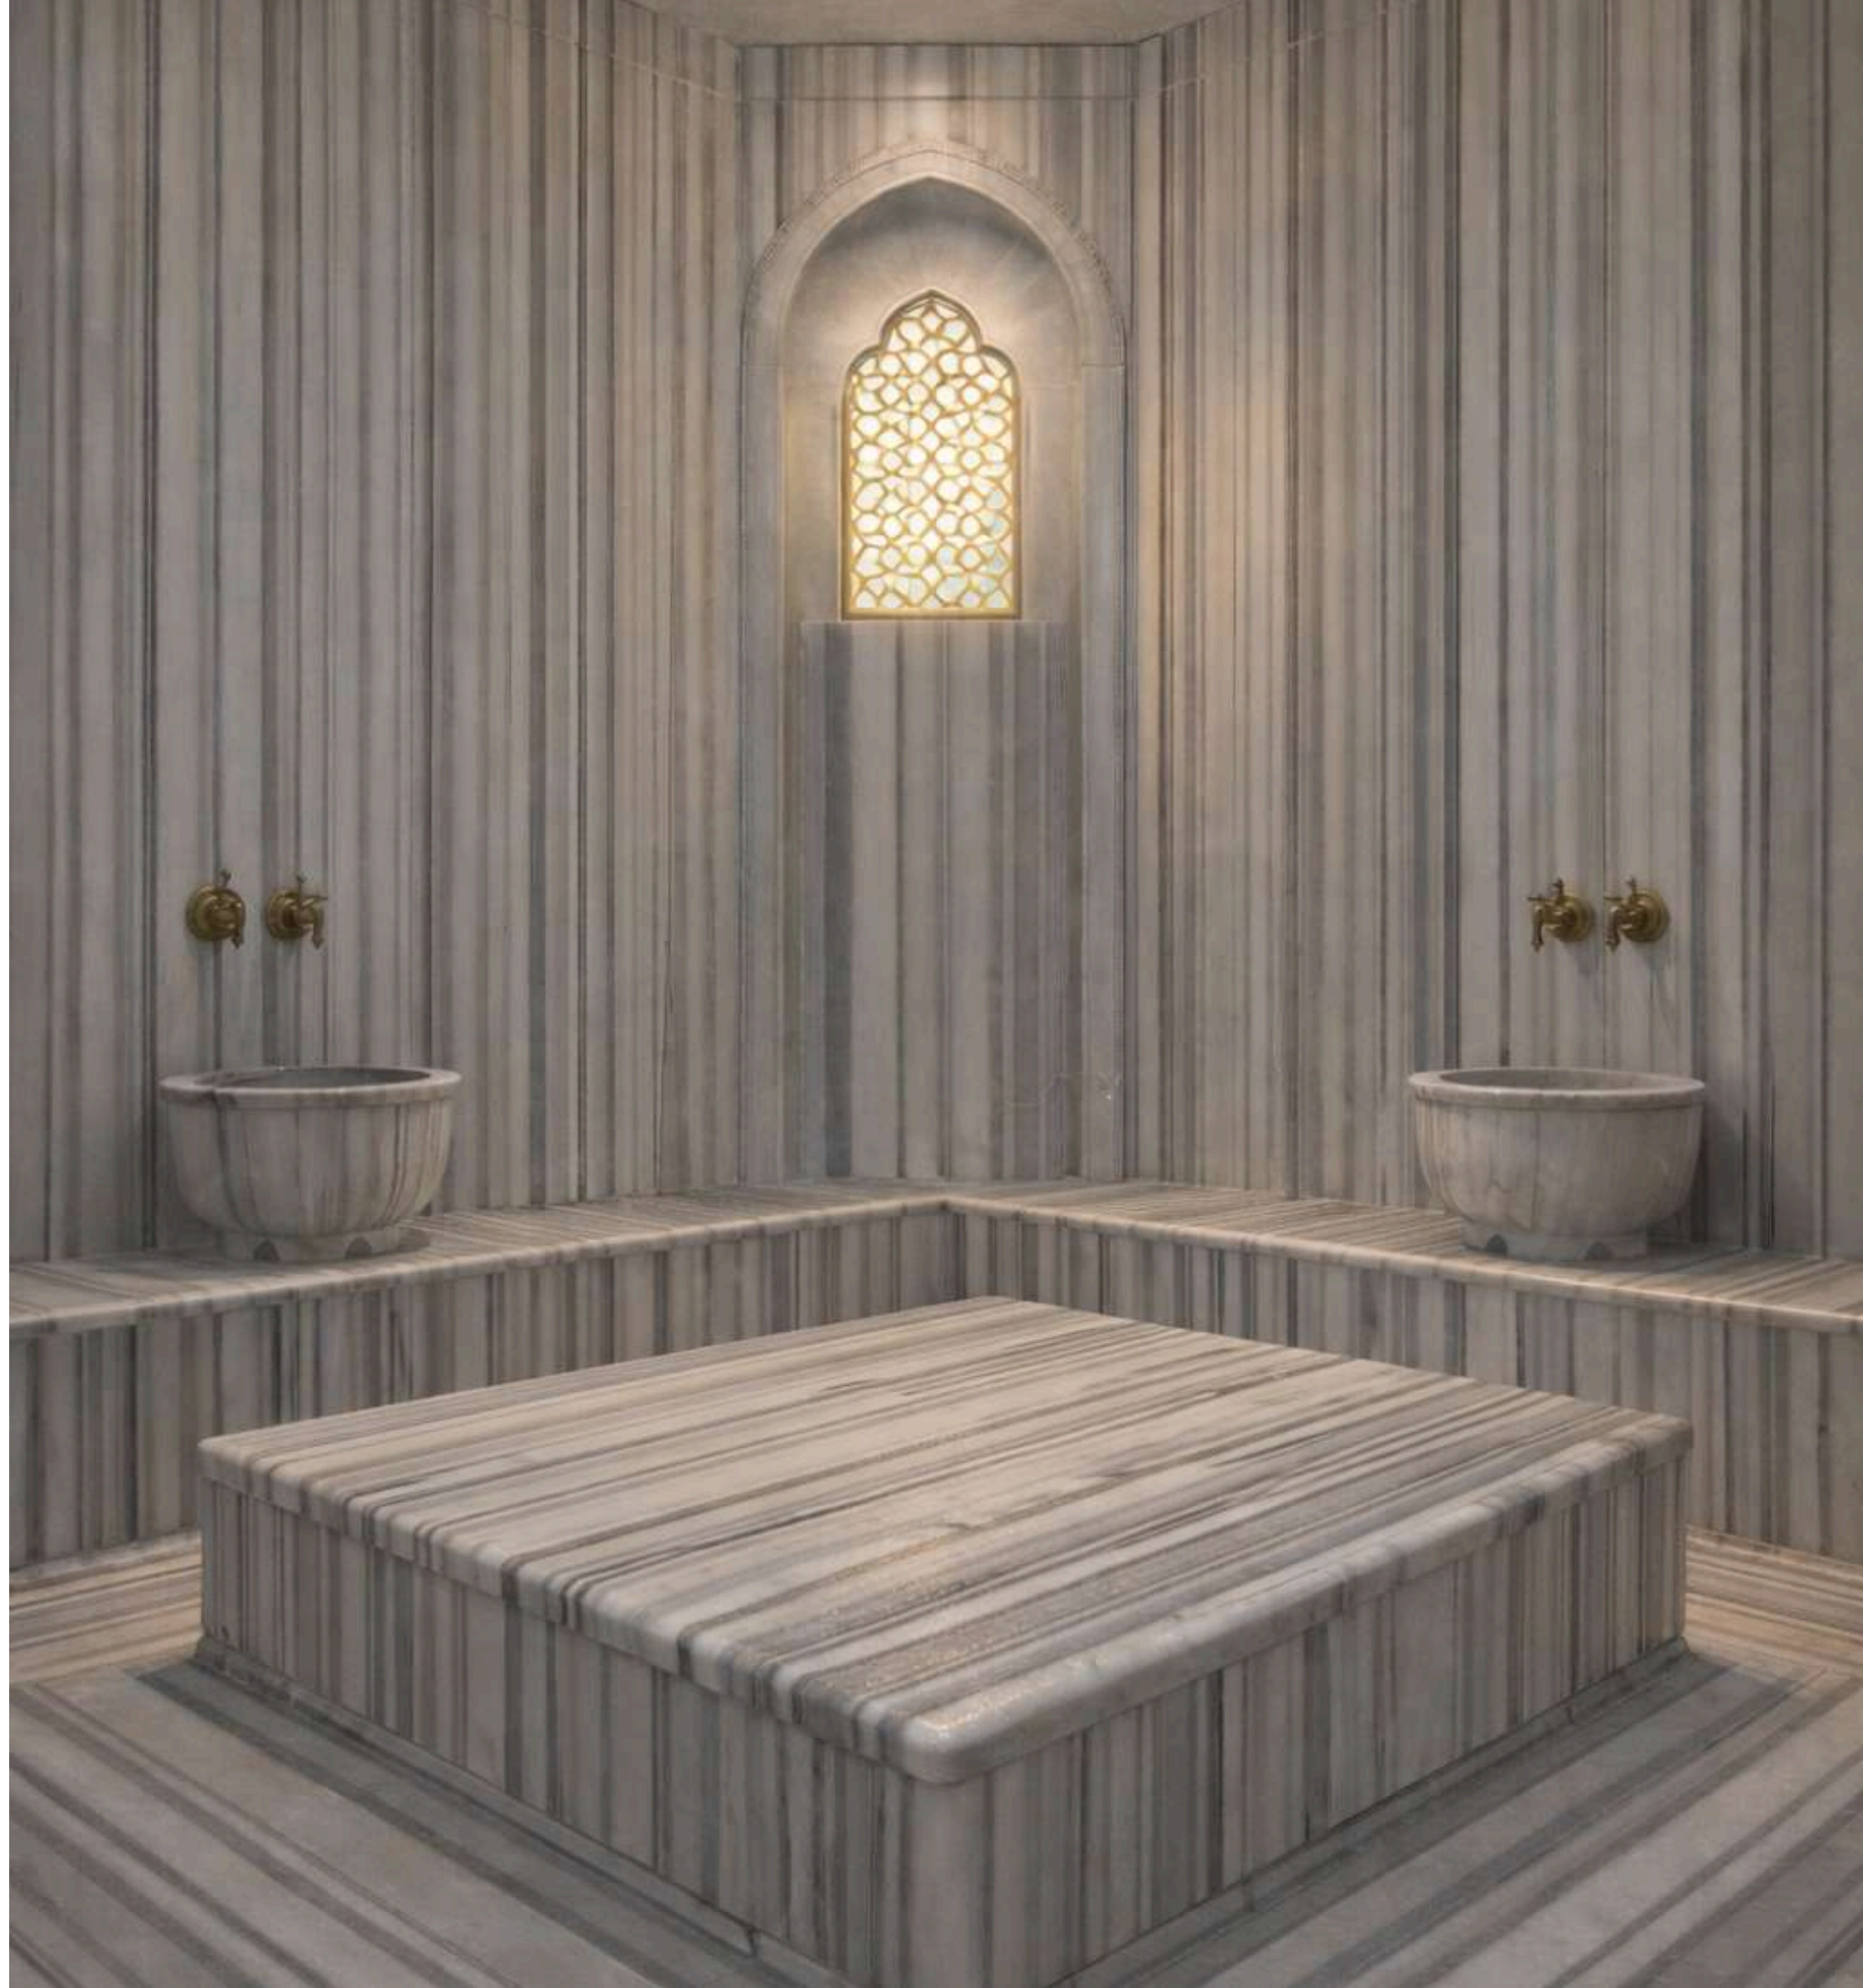

Efesus Stone; dünya çapında dođal tař, kuvars ve porselen pazarlarında aranılan bir marka olup; yurtiçi ve yurtdıřı inřaat sektörünün, mimarların ve tasarımcıların projelerine etkin bir řekilde cevap vermektedir.