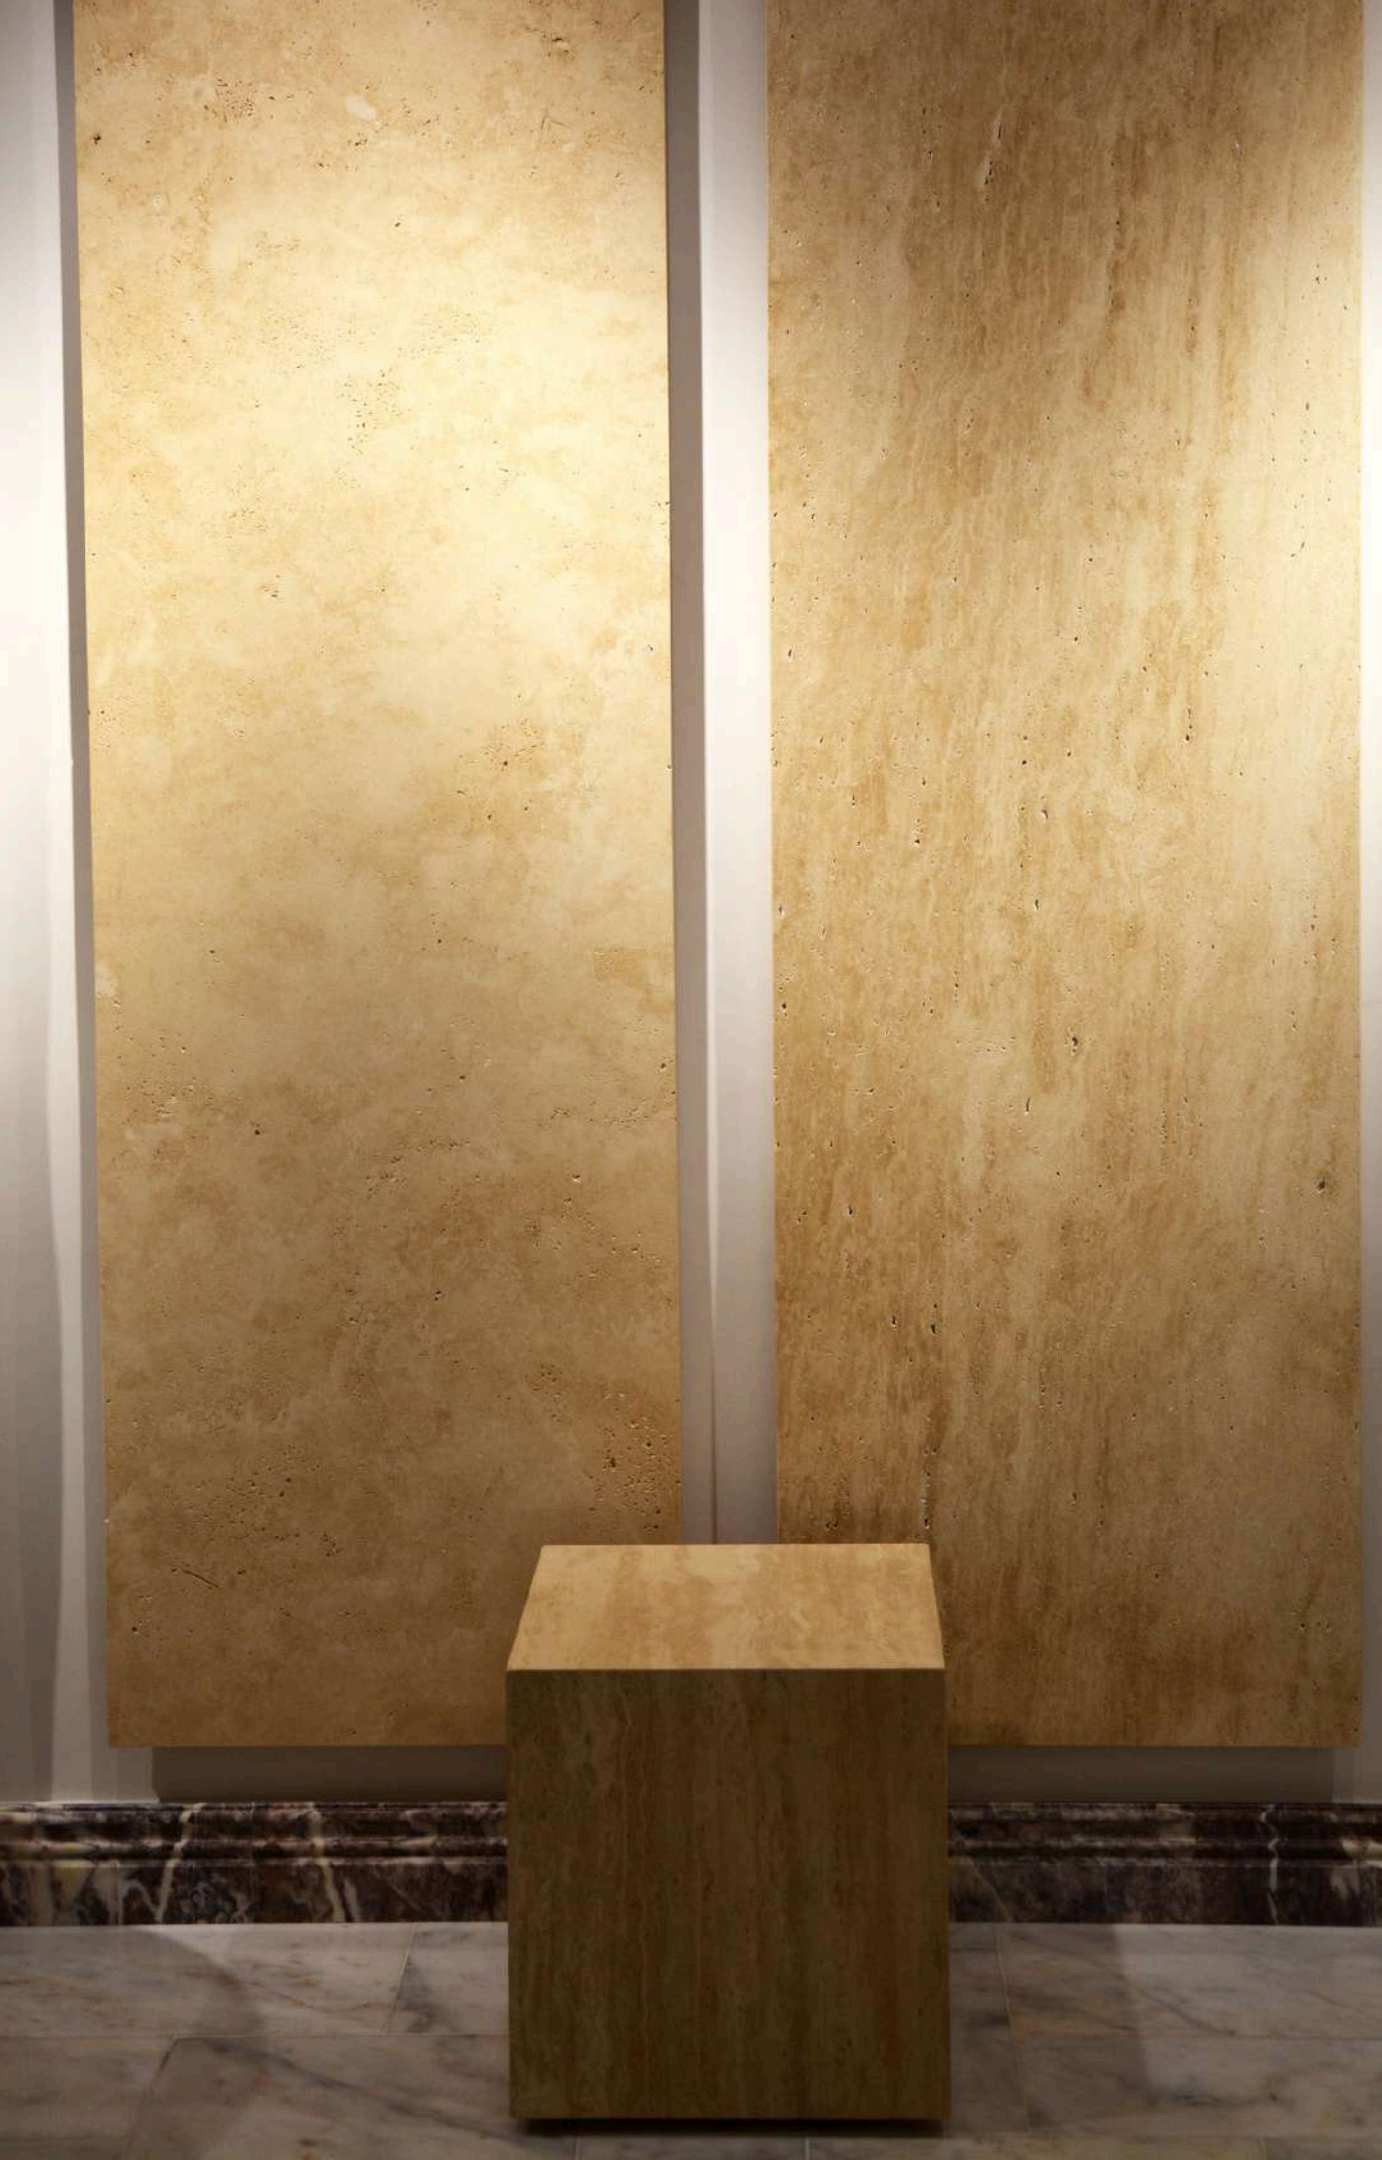

SEHPALAR

 Efesus
Home

%100 Dođal Tařlar
www.efesushome.com

HAKKIMIZDA

Efesus Stone, doğal taş üretiminde 80 yılı aşkın birikmiş bilgi ve deneyimini Efesus Home markası ile hayata geçirerek geniş bir masa, sehpa ve dekoratif aksesuar yelpazesi sunmaktadır. Modern tasarımı zamansız zarafetle birleştiren Efesus Home, iç mekanlara şık dokunuşlar katarak farklı zevklere ve yaşam tarzlarına hitap eden alternatifler sunmaktadır. Yurtiçi ve yurtdışında geniş bir hizmet ağına sahip olan Efesus Home, her zaman müşteri memnuniyetini ön planda tutarak özenle üretilmiş mobilyalarıyla yaşam tarzınıza katkıda bulunuyor.