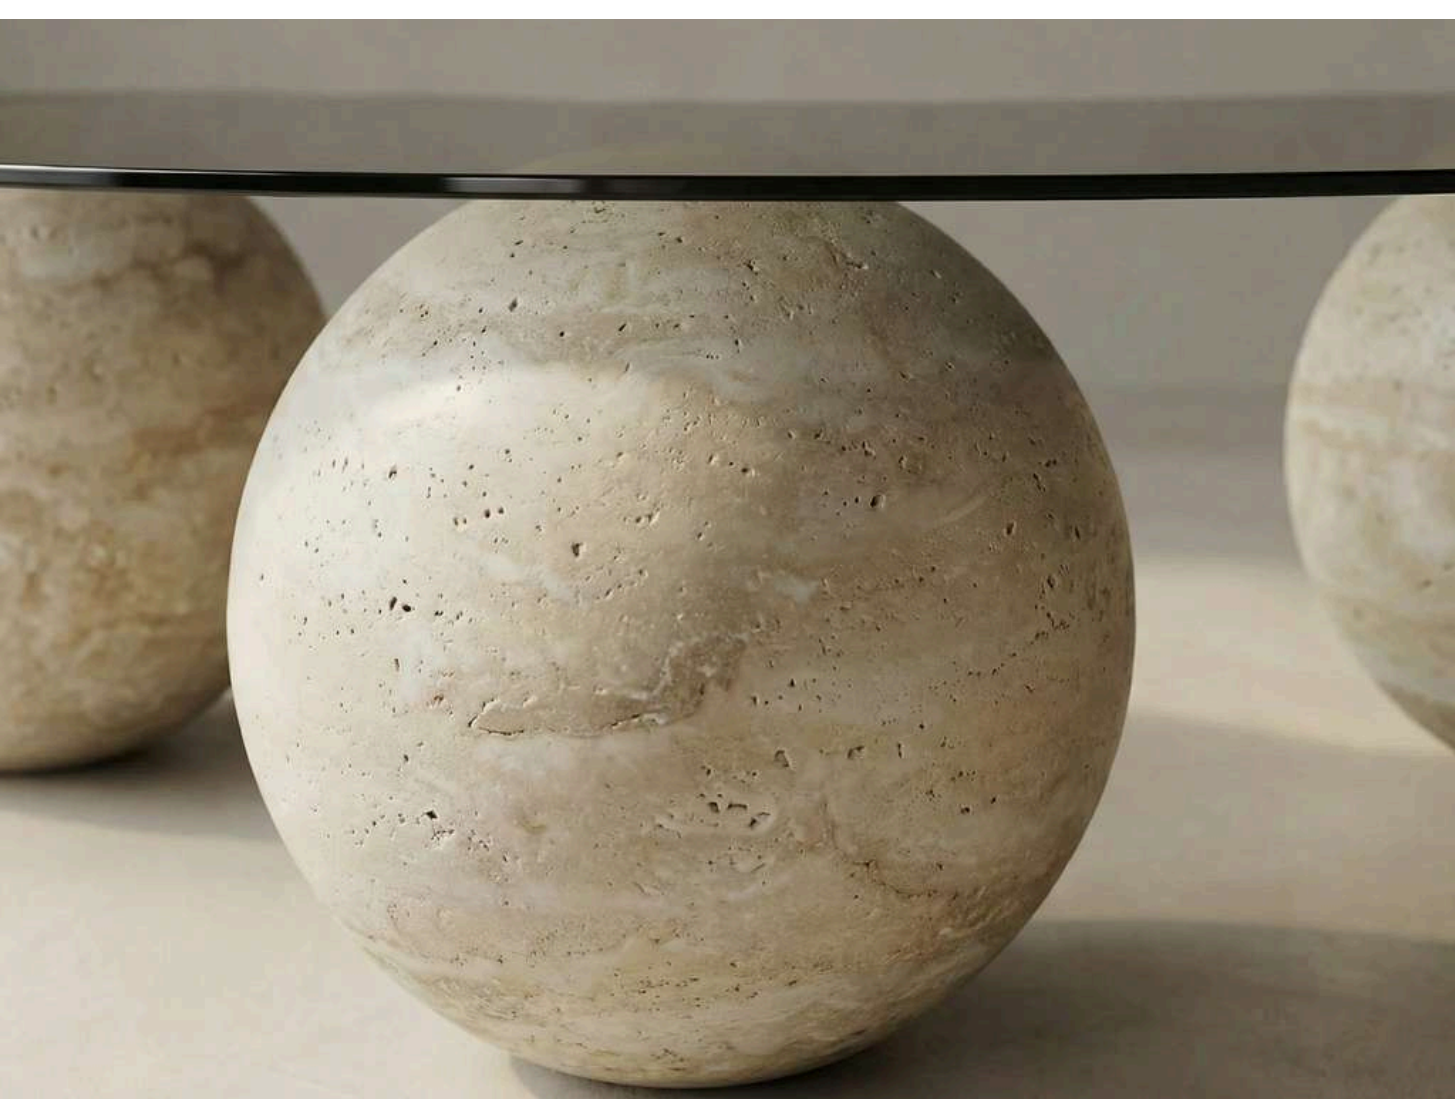

SEHPALAR

 Efesus
Home

%100 Dođal Tařlar
www.efesushome.com

HAKKIMIZDA

Efesus Stone, doğal taş üretiminde 80 yılı aşkın birikmiş bilgi ve deneyimini Efesus Home markası ile hayata geçirerek geniş bir masa, sehpa ve dekoratif aksesuar yelpazesi sunmaktadır. Modern tasarımı zamansız zarafetle birleştiren Efesus Home, iç mekanlara şık dokunuşlar katarak farklı zevklere ve yaşam tarzlarına hitap eden alternatifler sunmaktadır. Yurtiçi ve yurtdışında geniş bir hizmet ağına sahip olan Efesus Home, her zaman müşteri memnuniyetini ön planda tutarak özenle üretilmiş mobilyalarıyla yaşam tarzınıza katkıda bulunuyor.