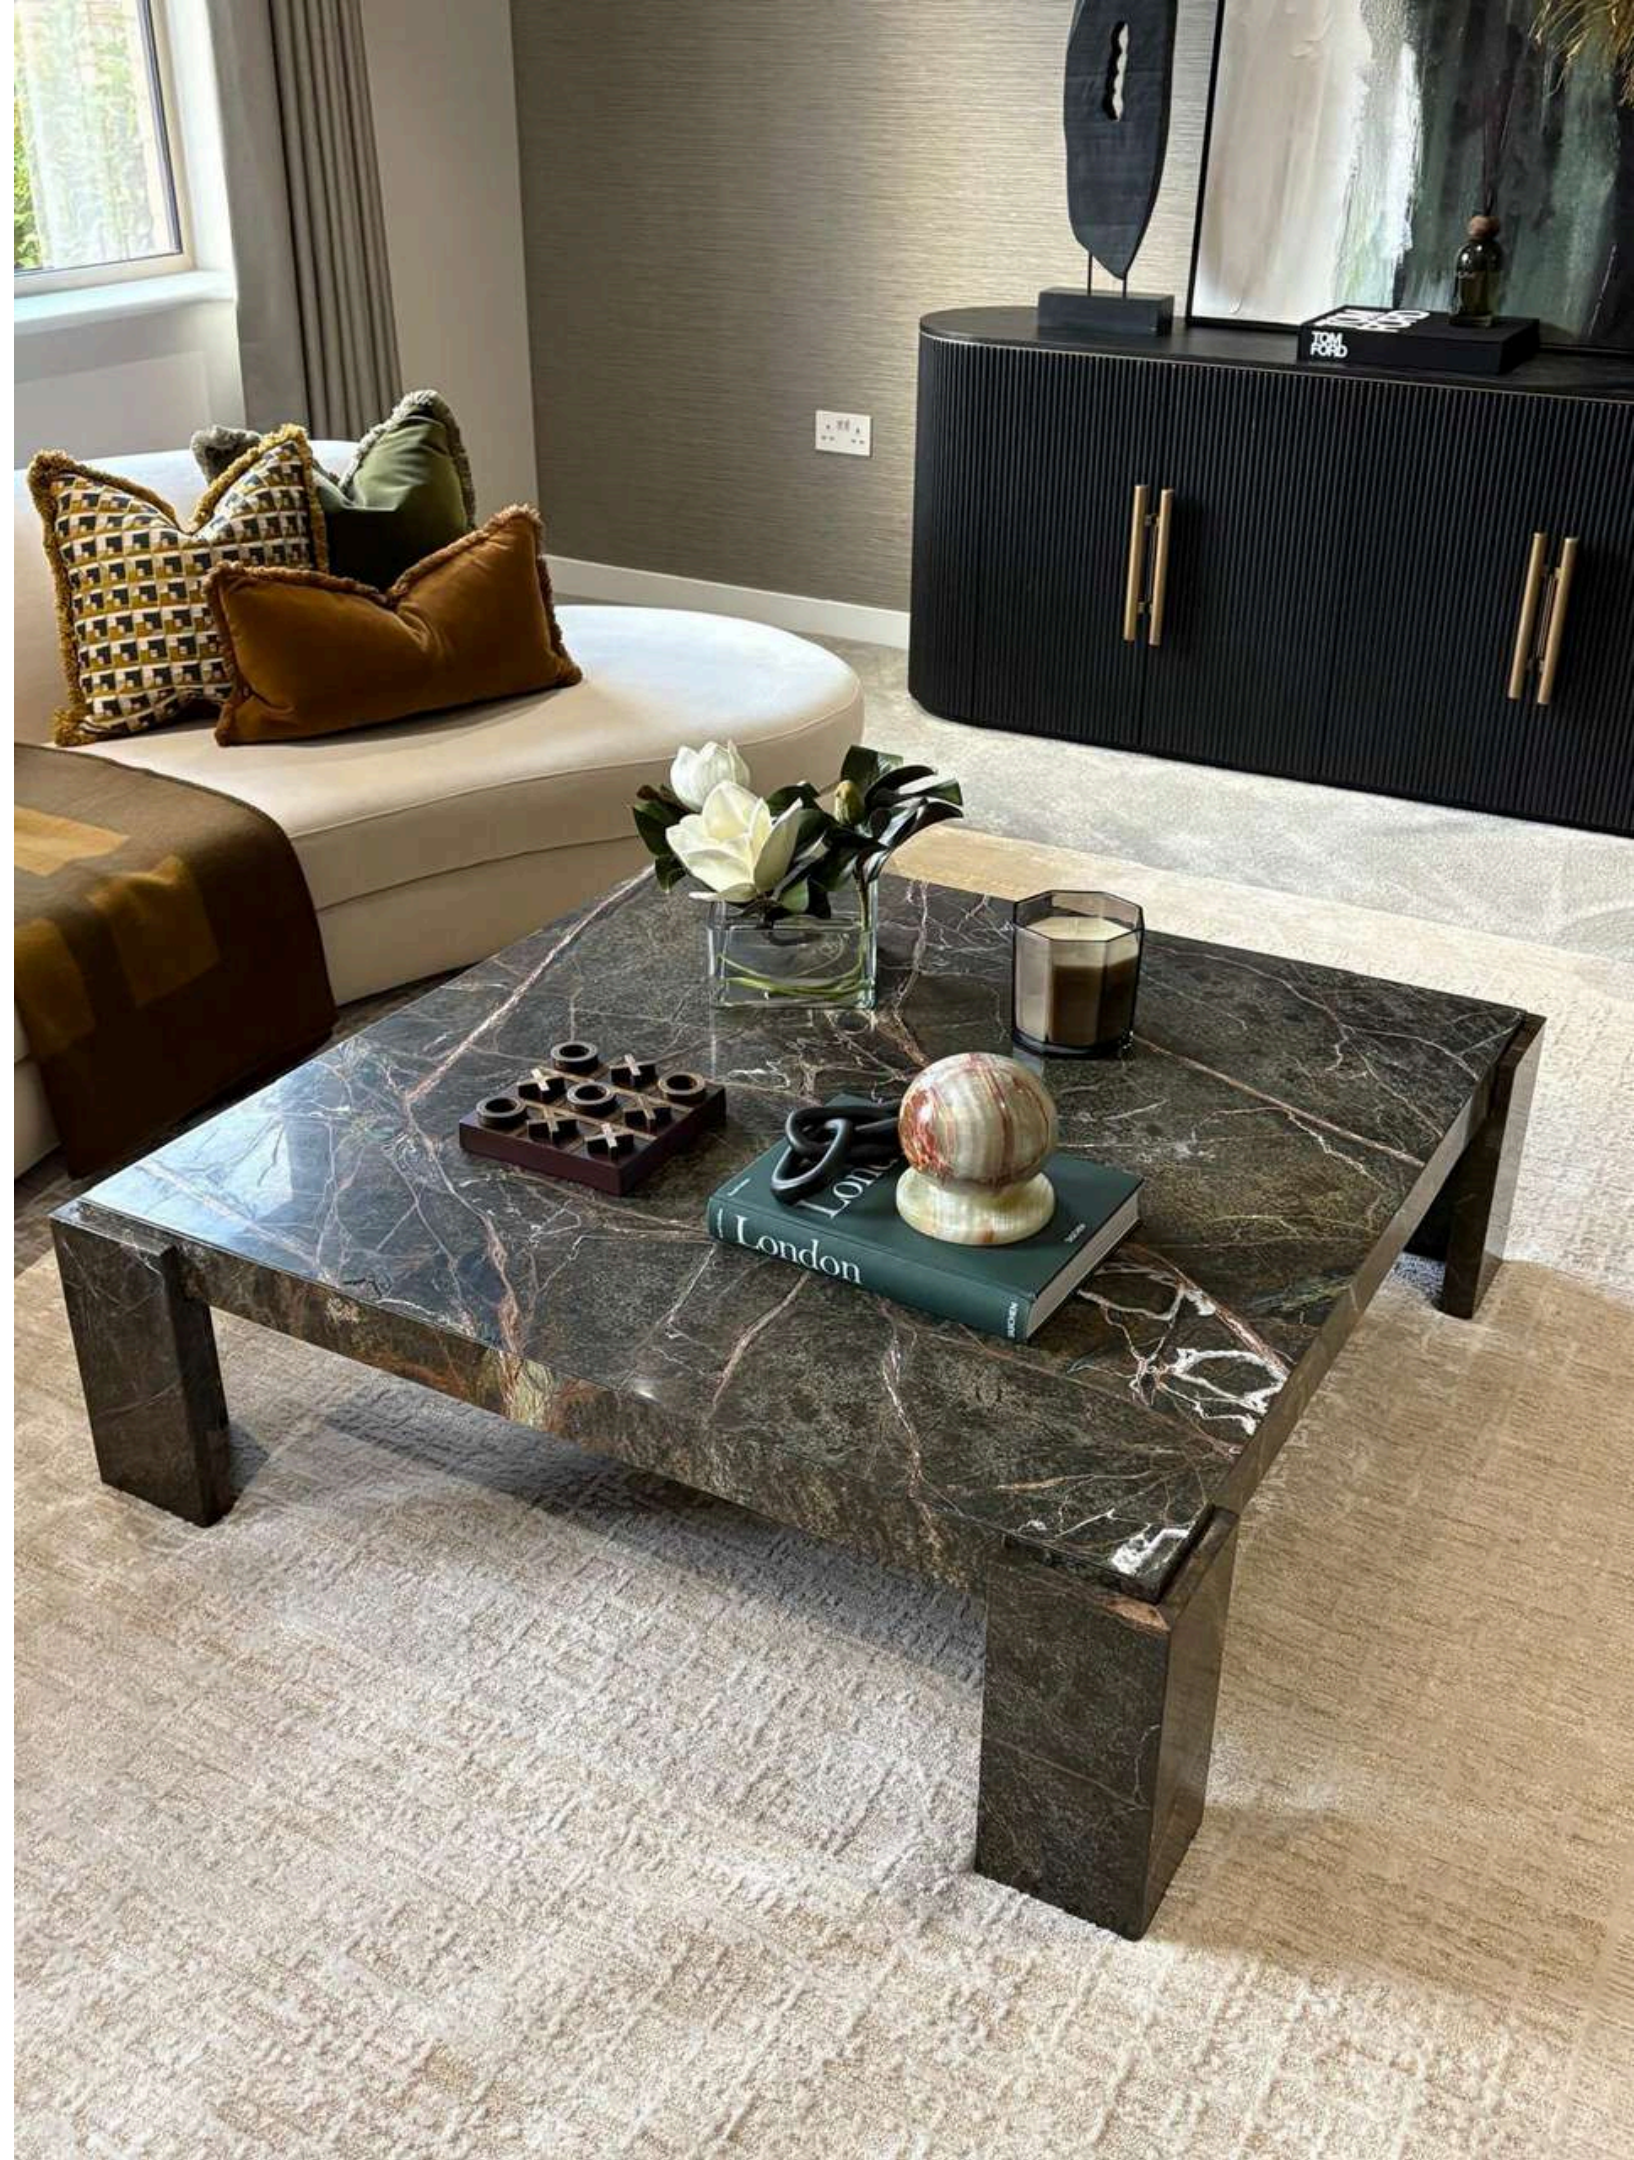

SEHPALAR

 Efesus
Home

%100 Dođal Tařlar
www.efesushome.com

HAKKIMIZDA

Efesus Stone, doğal taş üretiminde 80 yılı aşkın birikmiş bilgi ve deneyimini Efesus Home markası ile hayata geçirerek geniş bir masa, sehpa ve dekoratif aksesuar yelpazesi sunmaktadır. Modern tasarımı zamansız zarafetle birleştiren Efesus Home, iç mekanlara şık dokunuşlar katarak farklı zevklere ve yaşam tarzlarına hitap eden alternatifler sunmaktadır. Yurtiçi ve yurtdışında geniş bir hizmet ağına sahip olan Efesus Home, her zaman müşteri memnuniyetini ön planda tutarak özenle üretilmiş mobilyalarıyla yaşam tarzınıza katkıda bulunuyor.