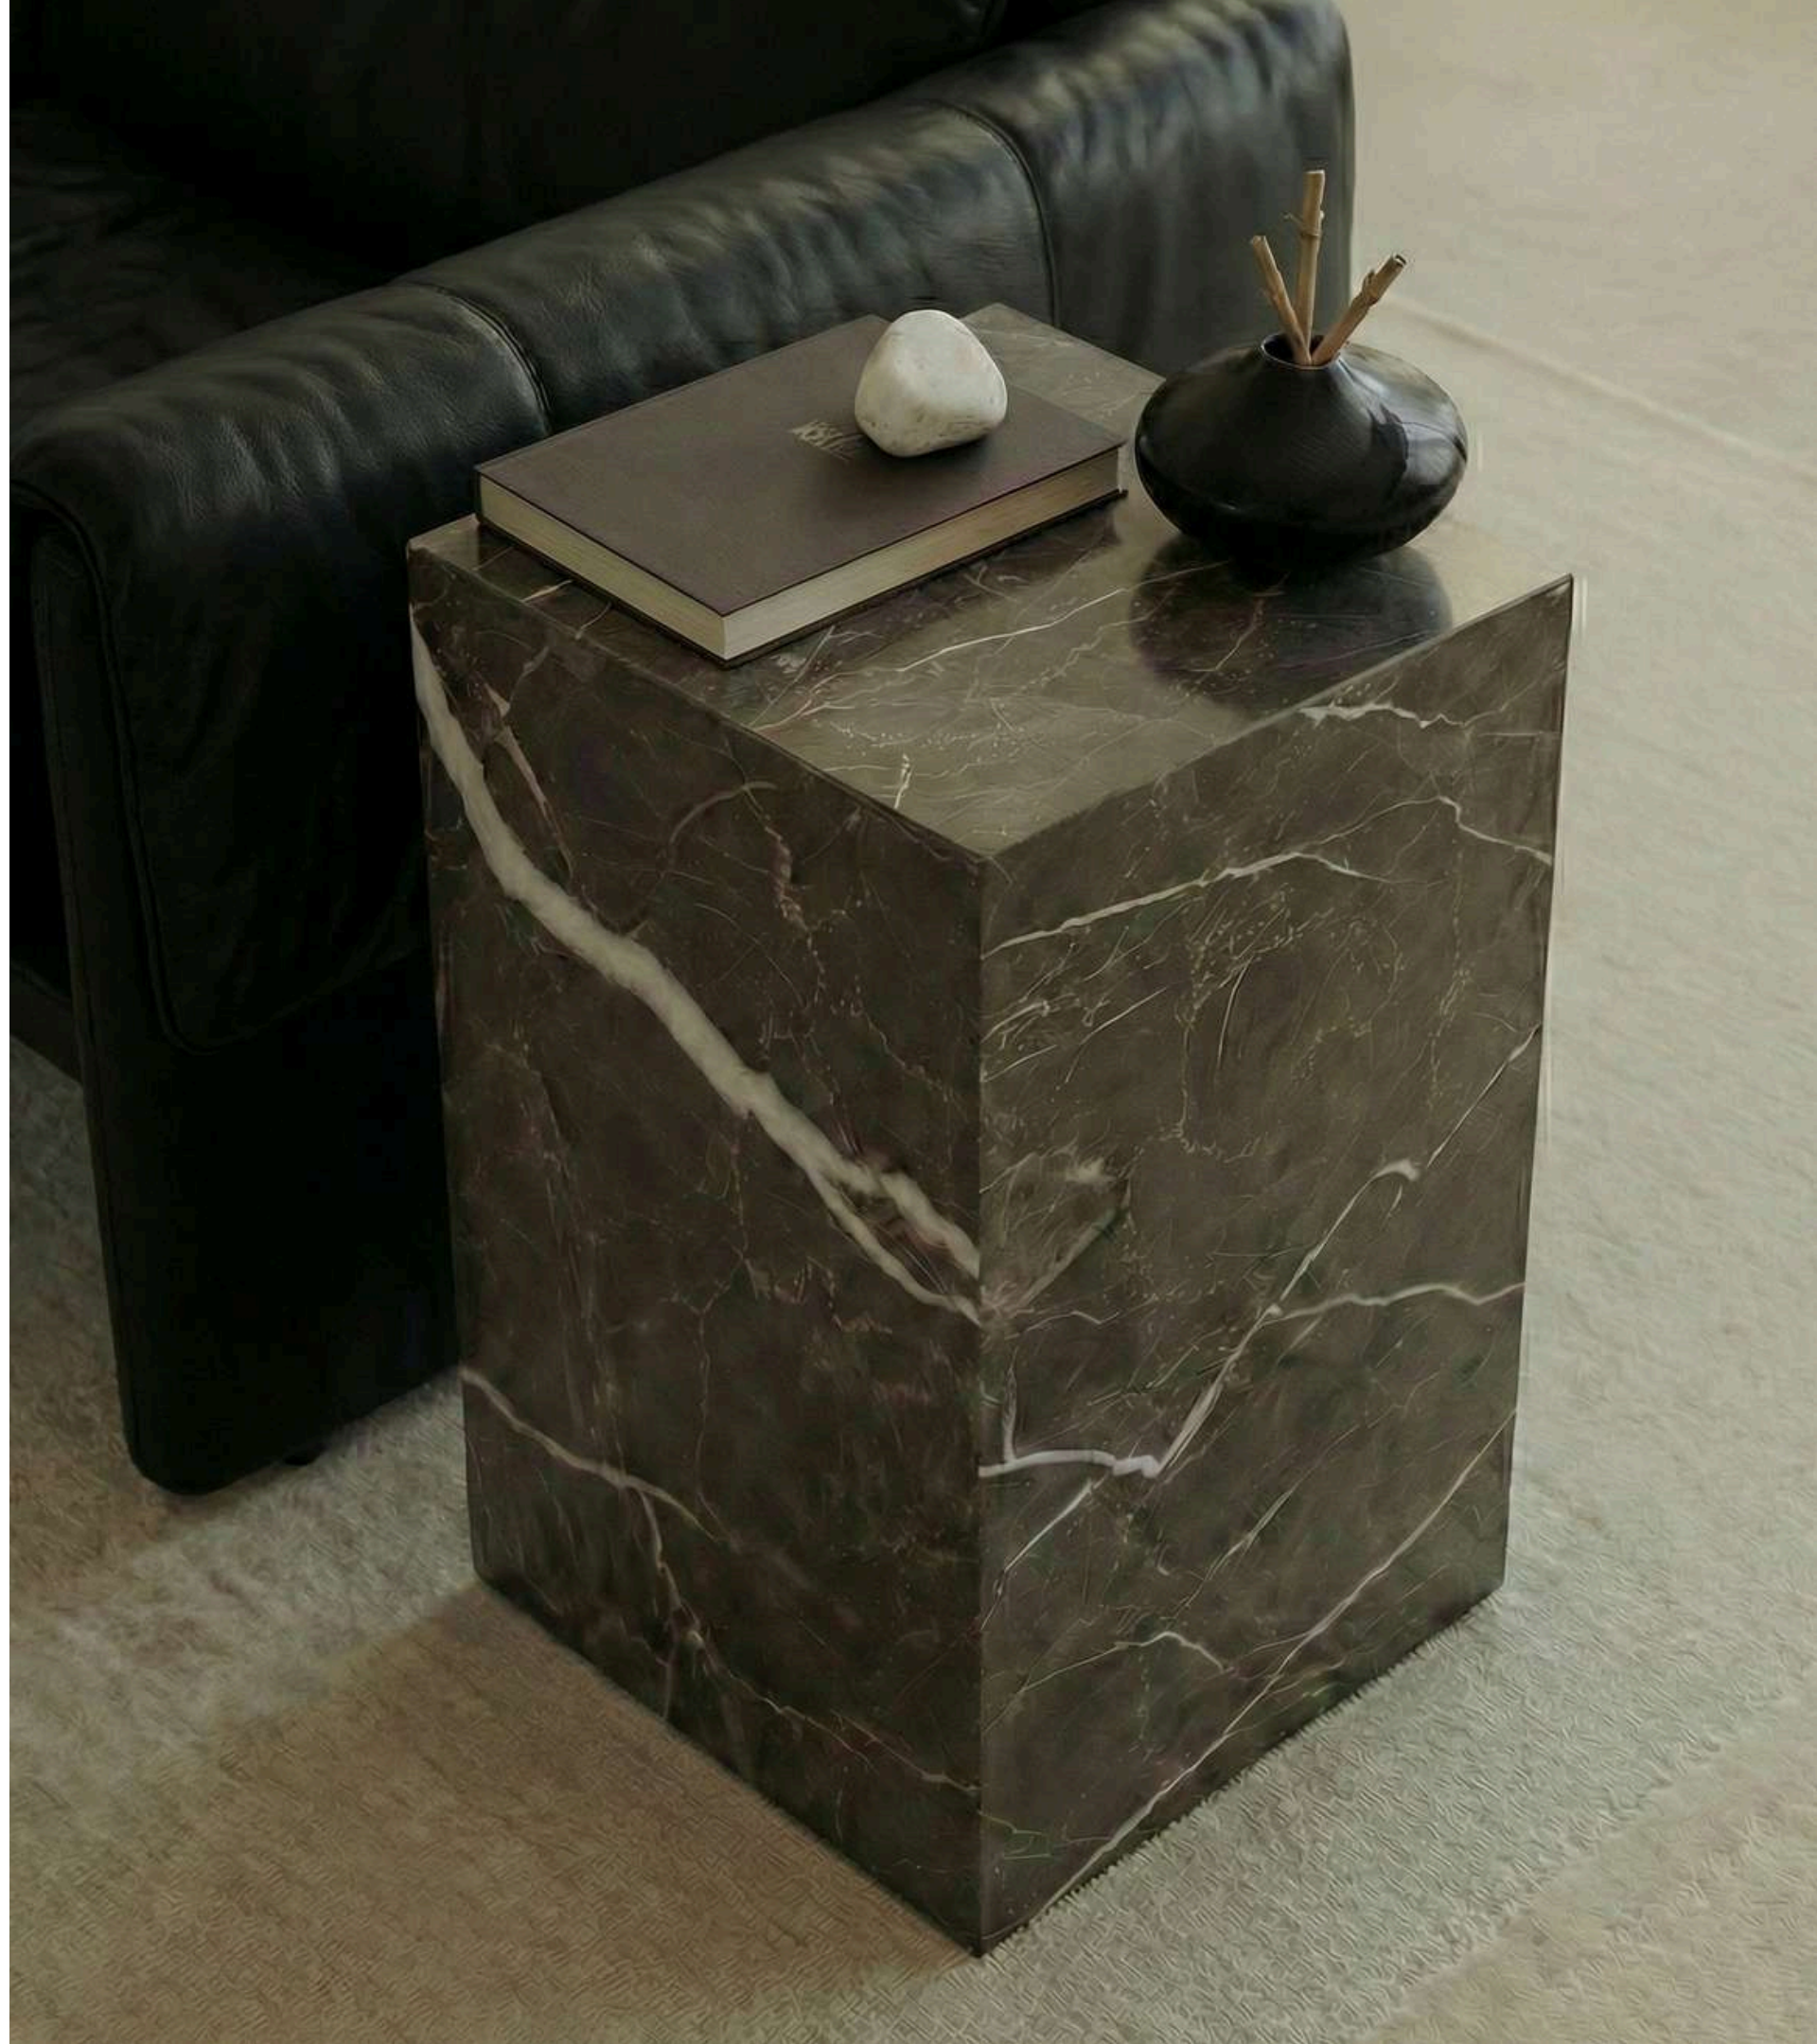

SEHPALAR

 Efesus
Home

%100 Dođal Tařlar
www.efesushome.com

HAKKIMIZDA

Efesus Stone, doğal taş üretiminde 80 yılı aşkın birikmiş bilgi ve deneyimini Efesus Home markası ile hayata geçirerek geniş bir masa, sehpa ve dekoratif aksesuar yelpazesi sunmaktadır. Modern tasarımı zamansız zarafetle birleştiren Efesus Home, iç mekanlara şık dokunuşlar katarak farklı zevklere ve yaşam tarzlarına hitap eden alternatifler sunmaktadır. Yurtiçi ve yurtdışında geniş bir hizmet ağına sahip olan Efesus Home, her zaman müşteri memnuniyetini ön planda tutarak özenle üretilmiş mobilyalarıyla yaşam tarzınıza katkıda bulunuyor.