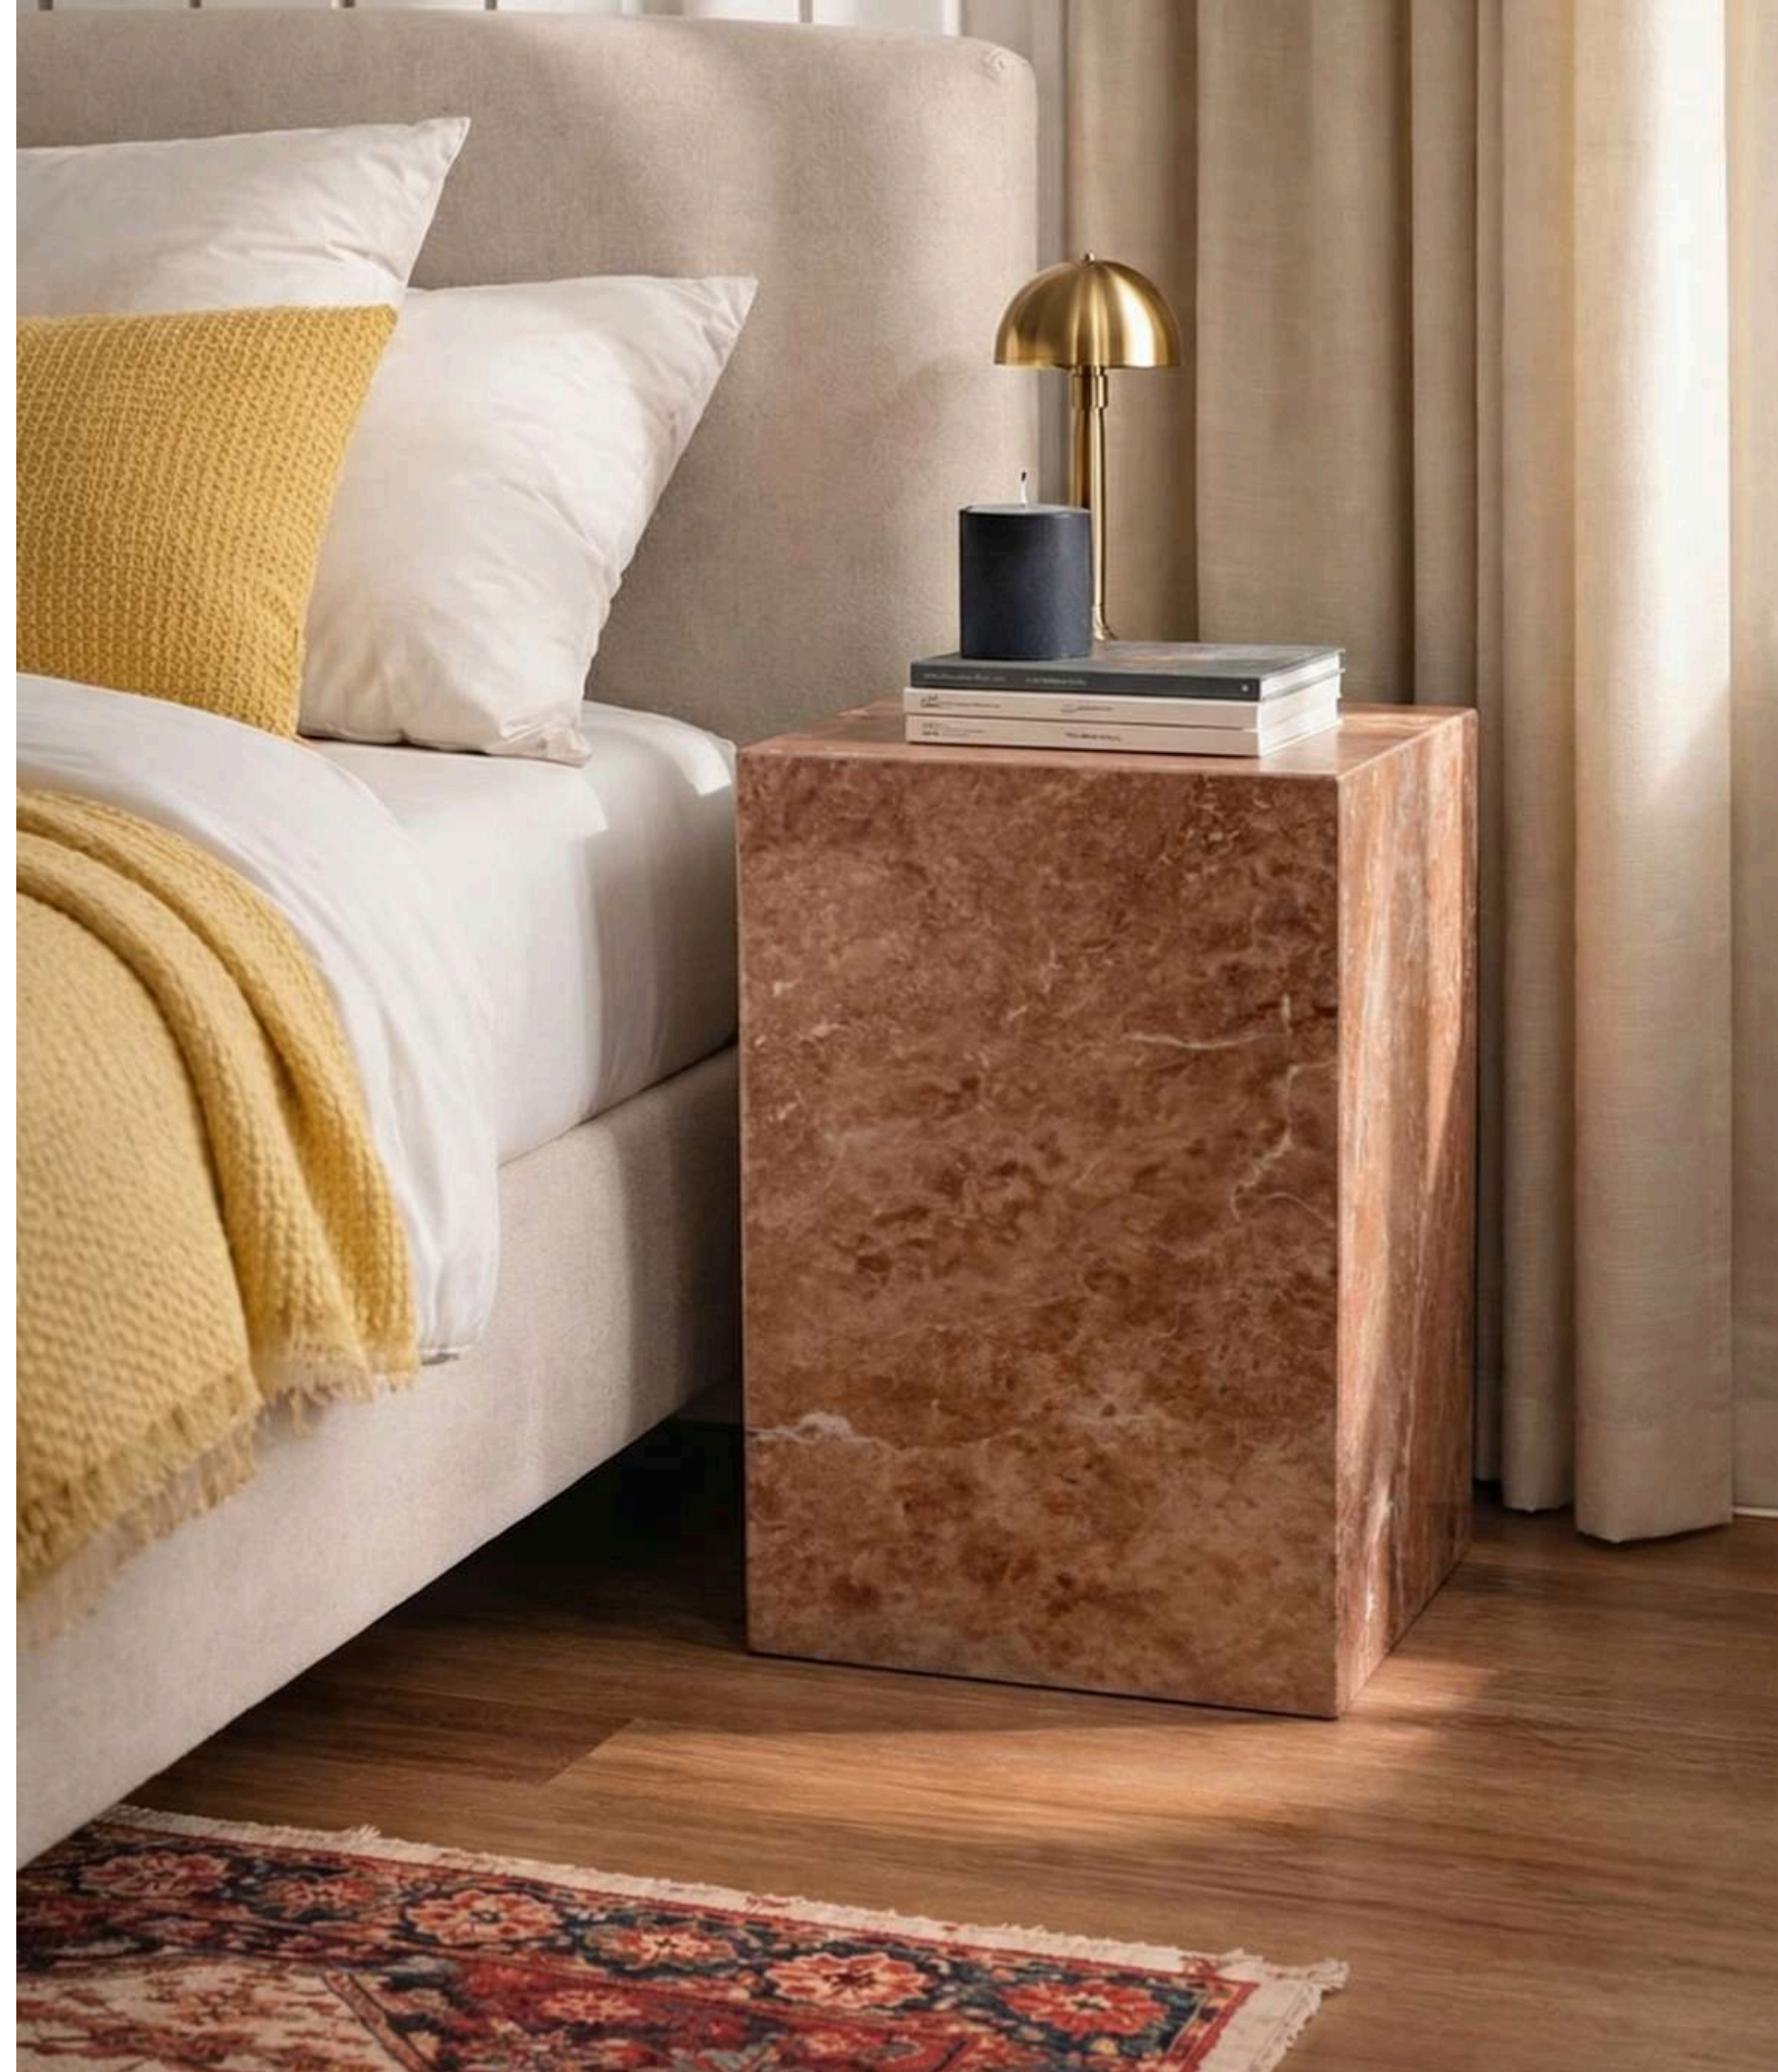

SEHPALAR

 Efesus
Home

%100 Dođal Tařlar
www.efesushome.com

HAKKIMIZDA

Efesus Stone, doğal taş üretiminde 80 yılı aşkın birikmiş bilgi ve deneyimini Efesus Home markası ile hayata geçirerek geniş bir masa, sehpa ve dekoratif aksesuar yelpazesi sunmaktadır. Modern tasarımı zamansız zarafetle birleştiren Efesus Home, iç mekanlara şık dokunuşlar katarak farklı zevklere ve yaşam tarzlarına hitap eden alternatifler sunmaktadır. Yurtiçi ve yurtdışında geniş bir hizmet ağına sahip olan Efesus Home, her zaman müşteri memnuniyetini ön planda tutarak özenle üretilmiş mobilyalarıyla yaşam tarzınıza katkıda bulunuyor.