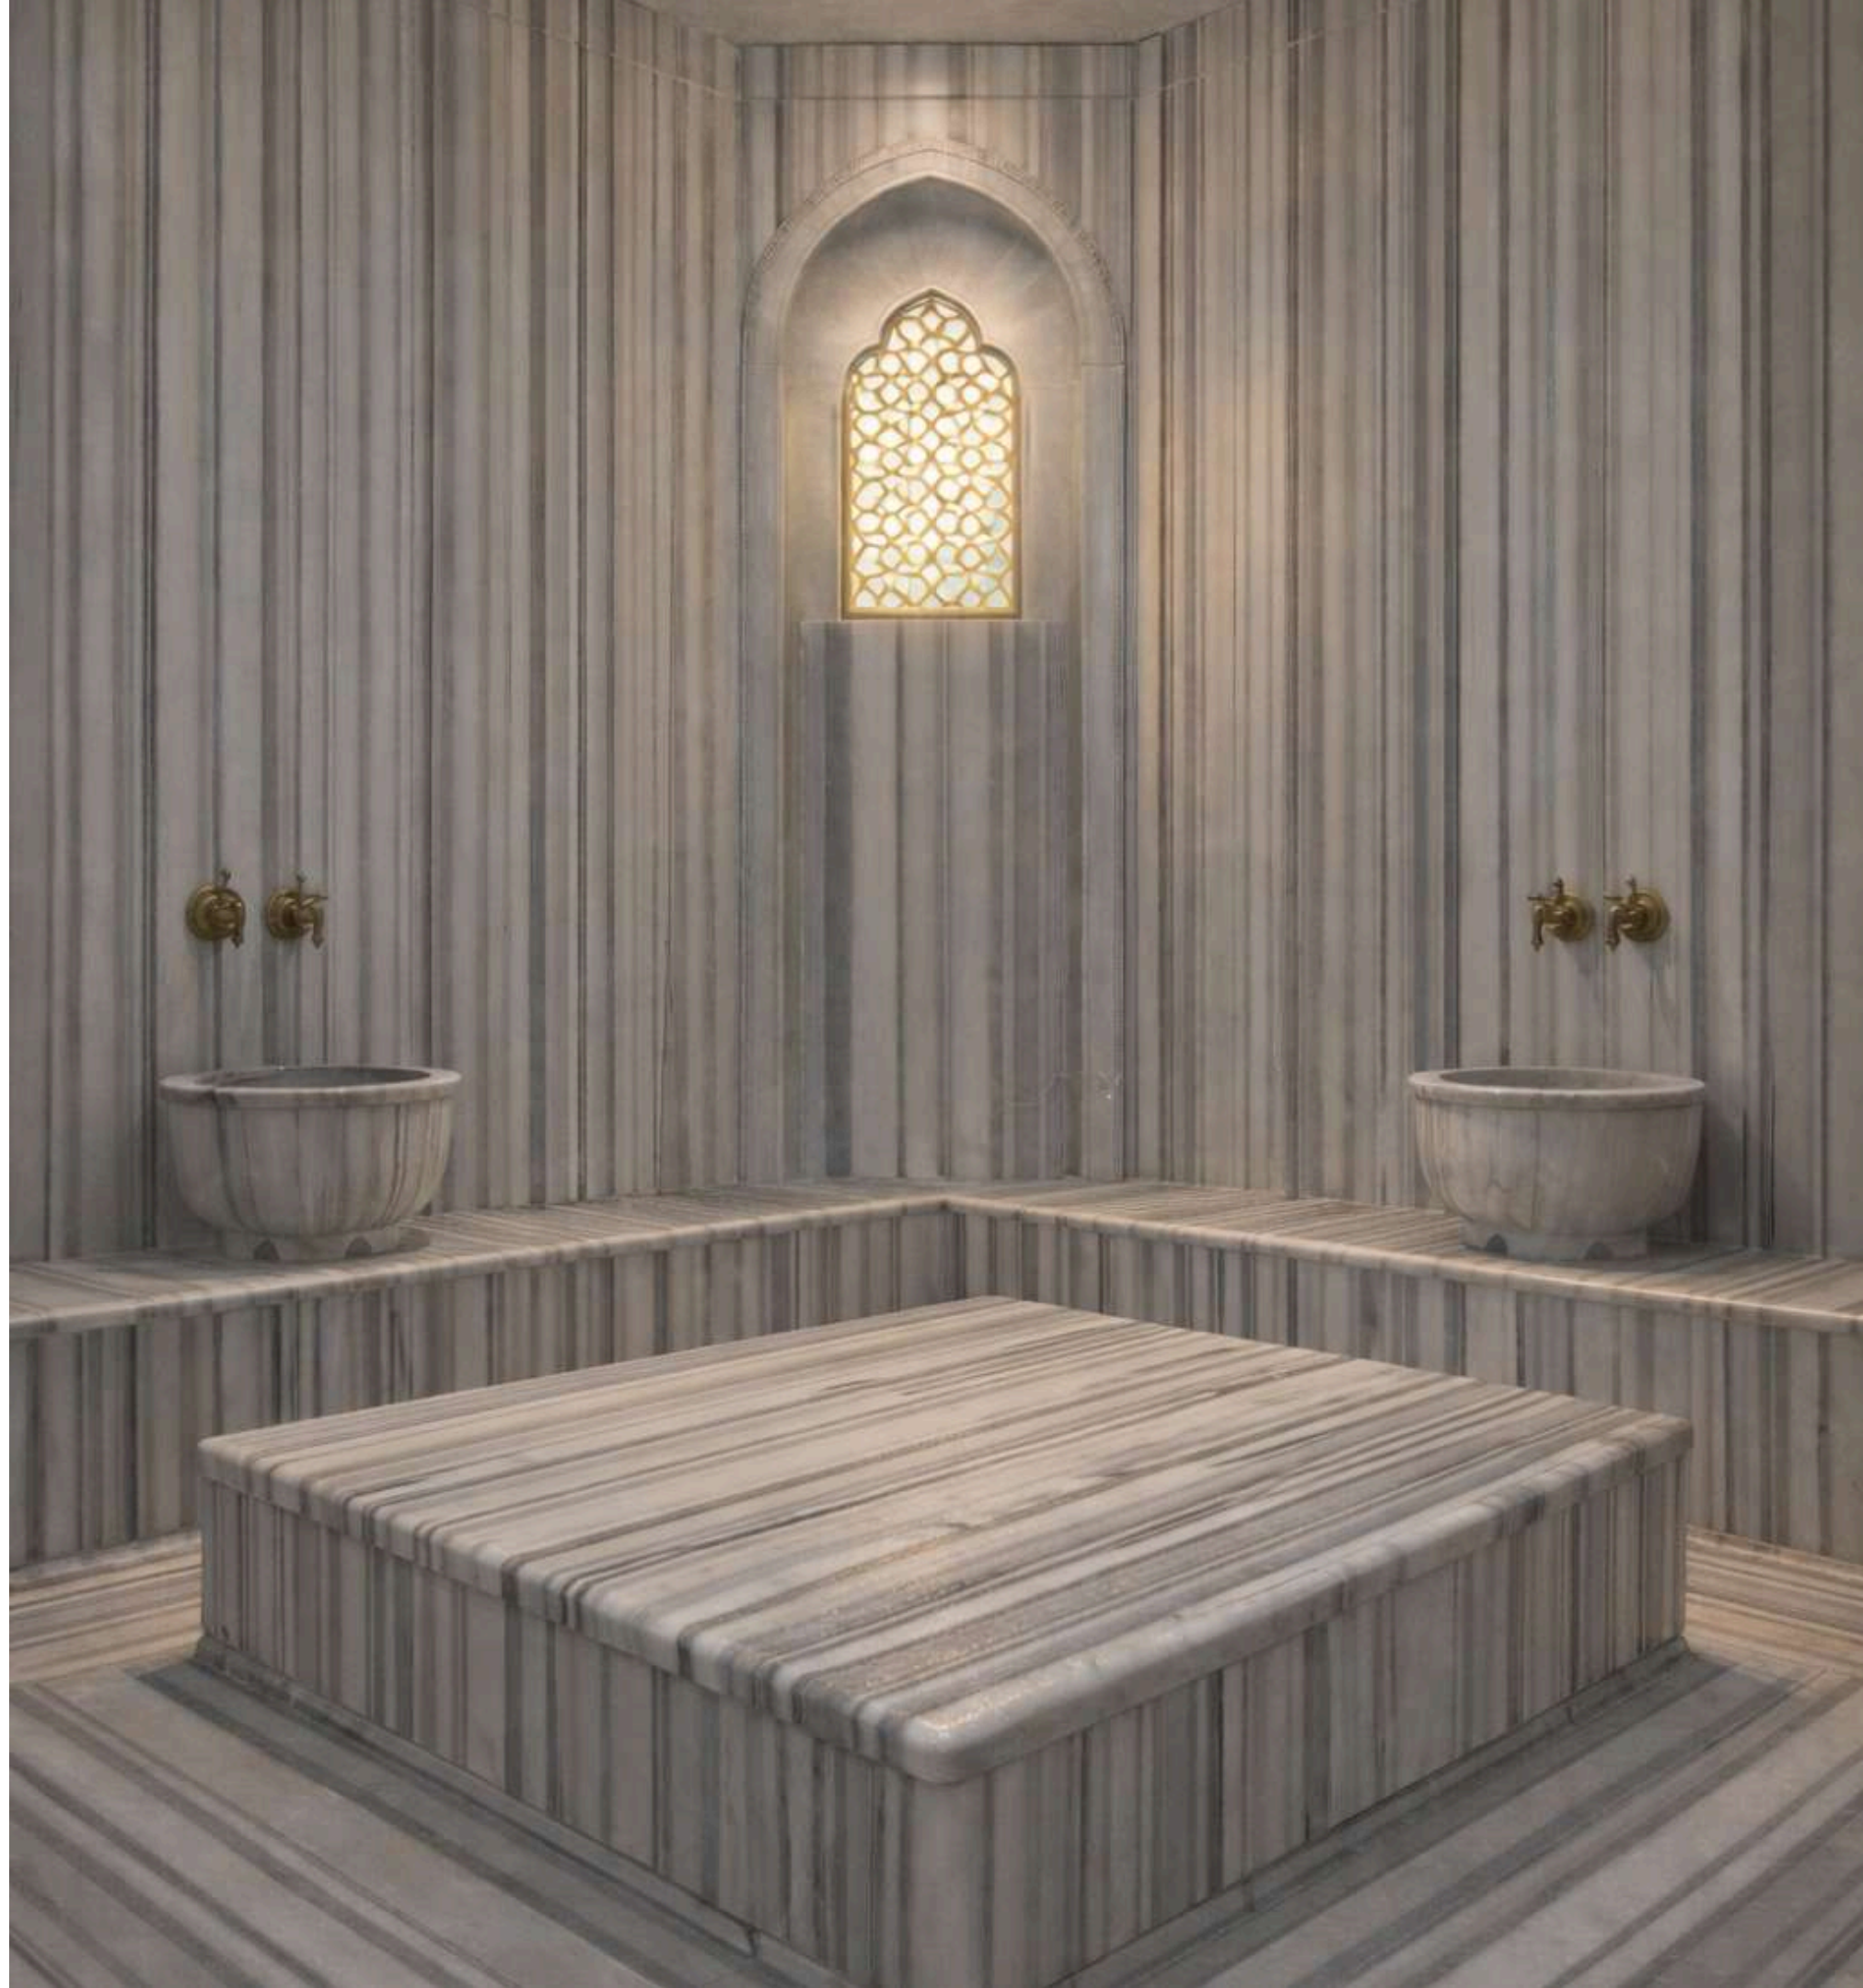

Efesus Stone; dünya çapında dođal tař, kuvars ve porselen pazarlarında aranılan bir marka olup; yurtiçi ve yurtdıřı inřaat sektörünün, mimarların ve tasarımcıların projelerine etkin bir řekilde cevap vermektedir.