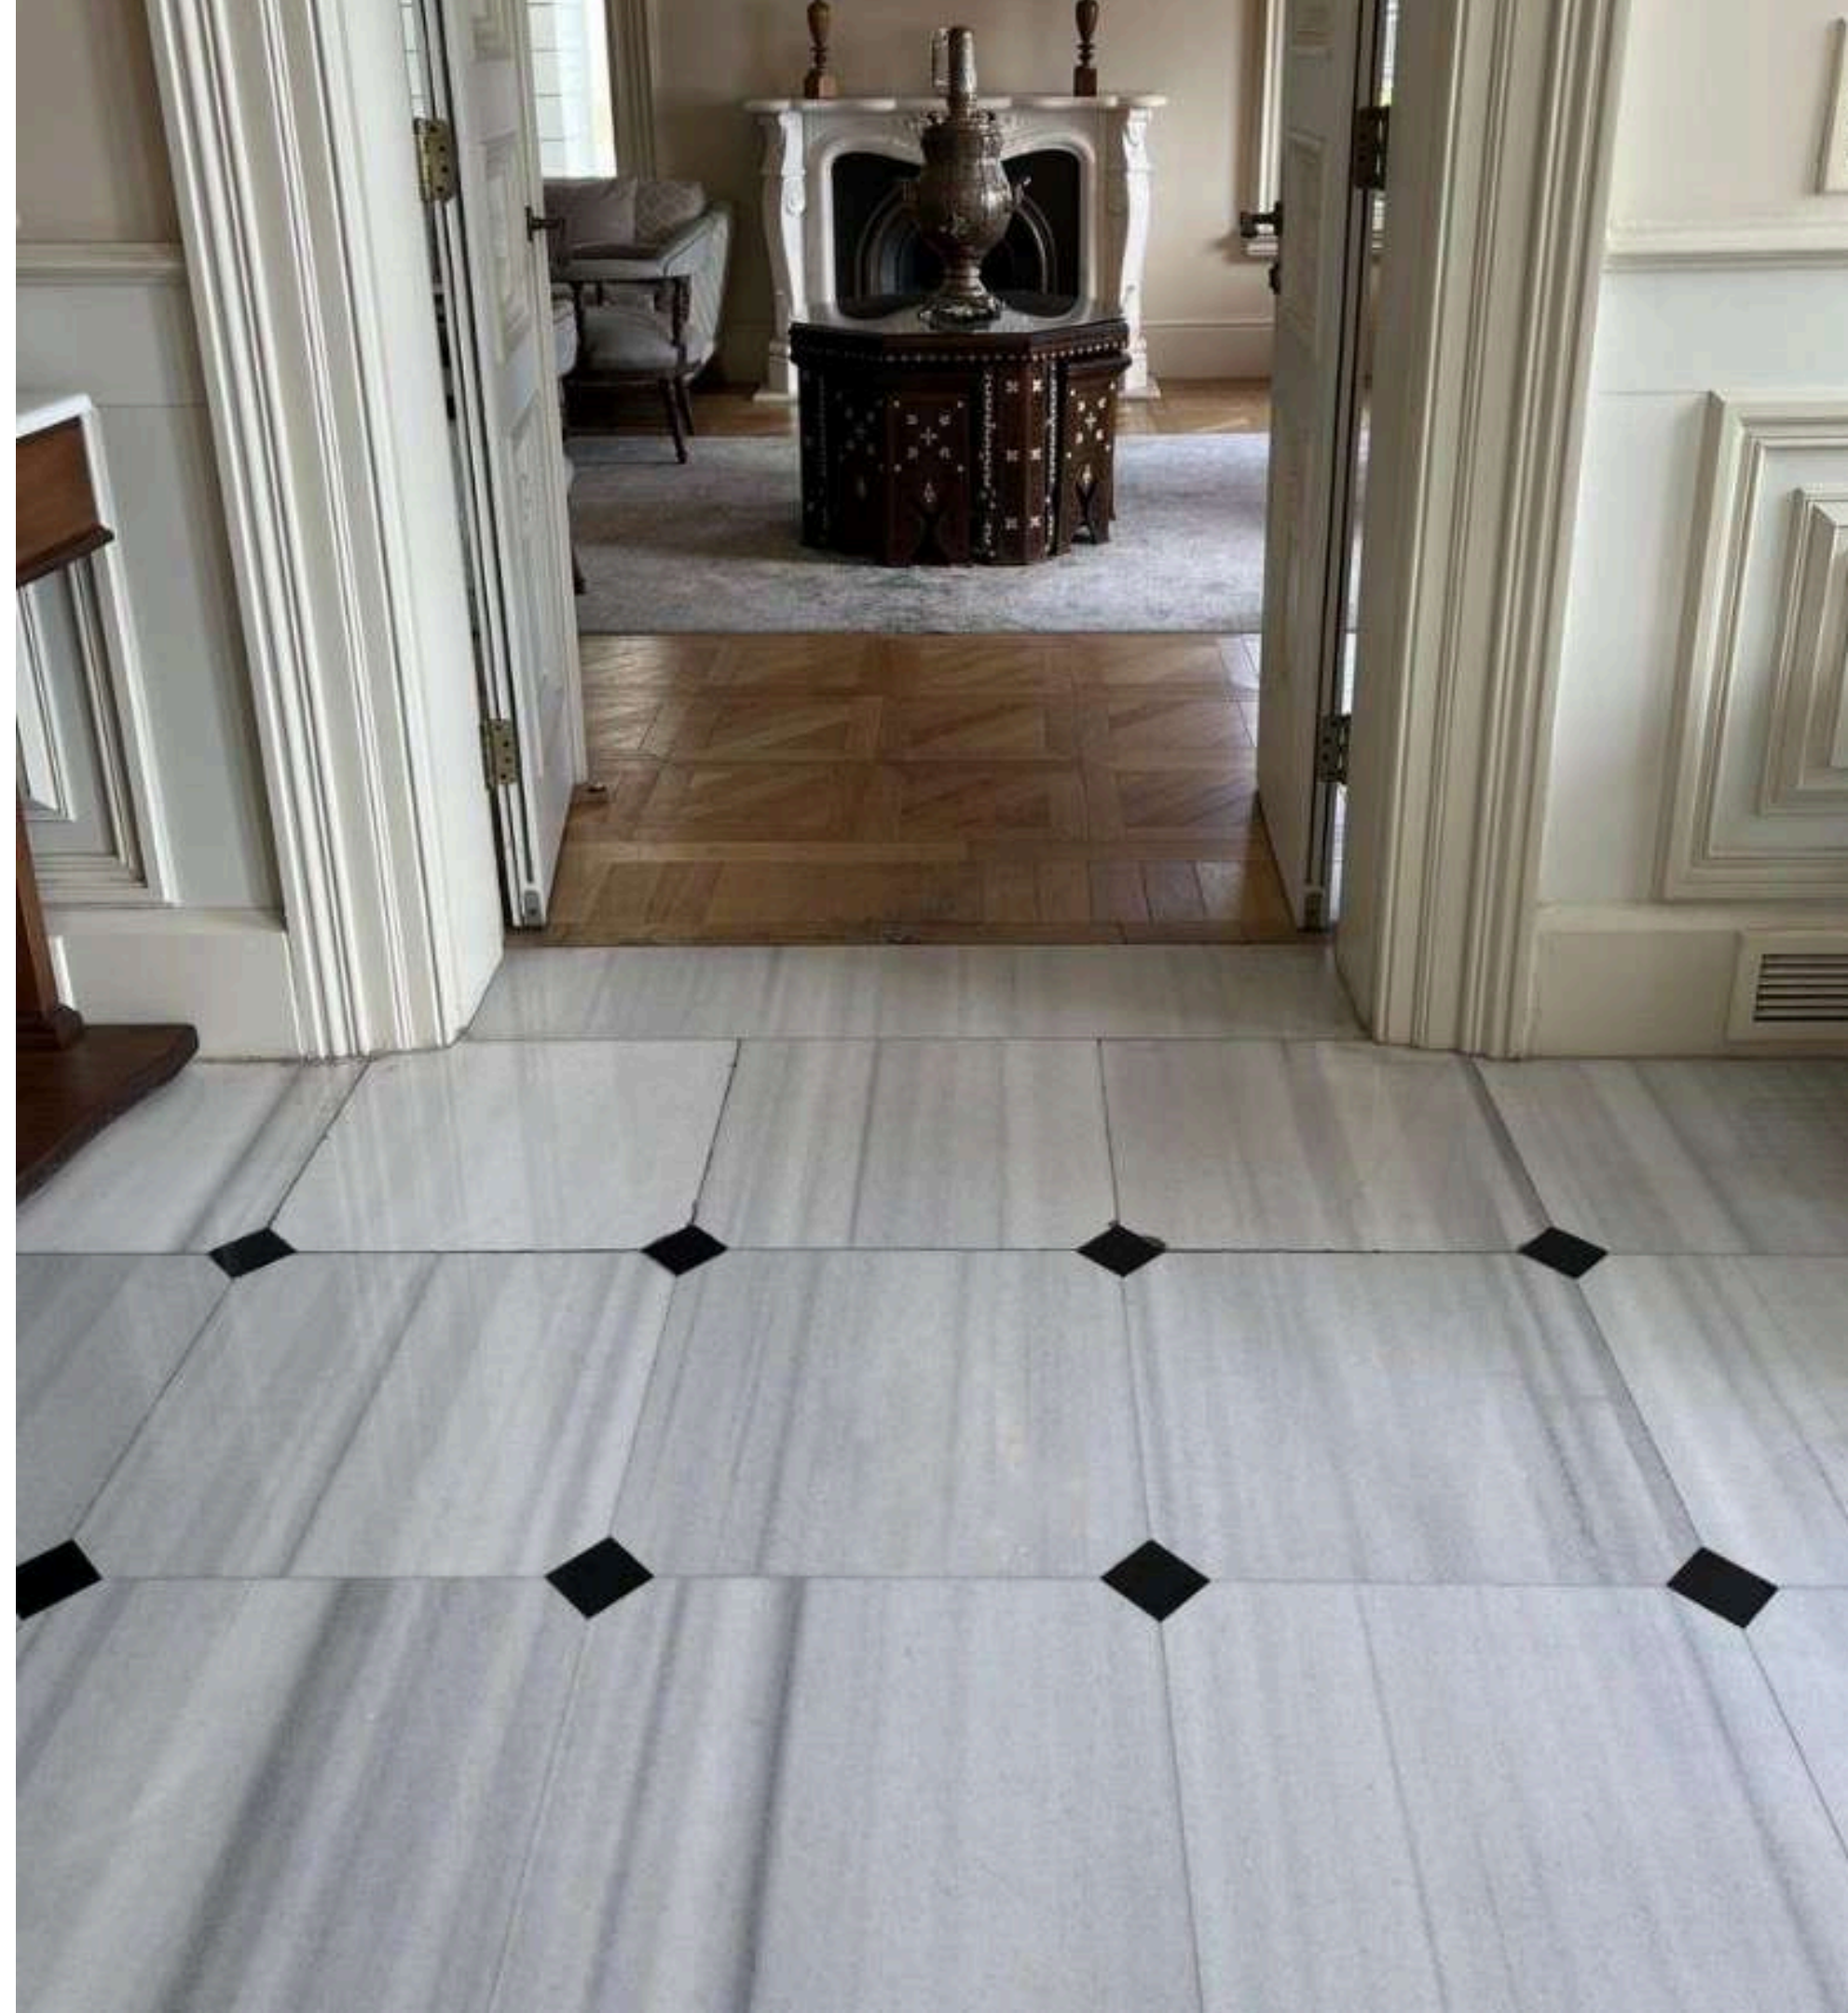

Efesus Stone; dünya çapında dođal tař, kuvars ve porselen pazarlarında aranılan bir marka olup; yurtiçi ve yurtdıřı inřaat sektörünün, mimarların ve tasarımcıların projelerine etkin bir řekilde cevap vermektedir.