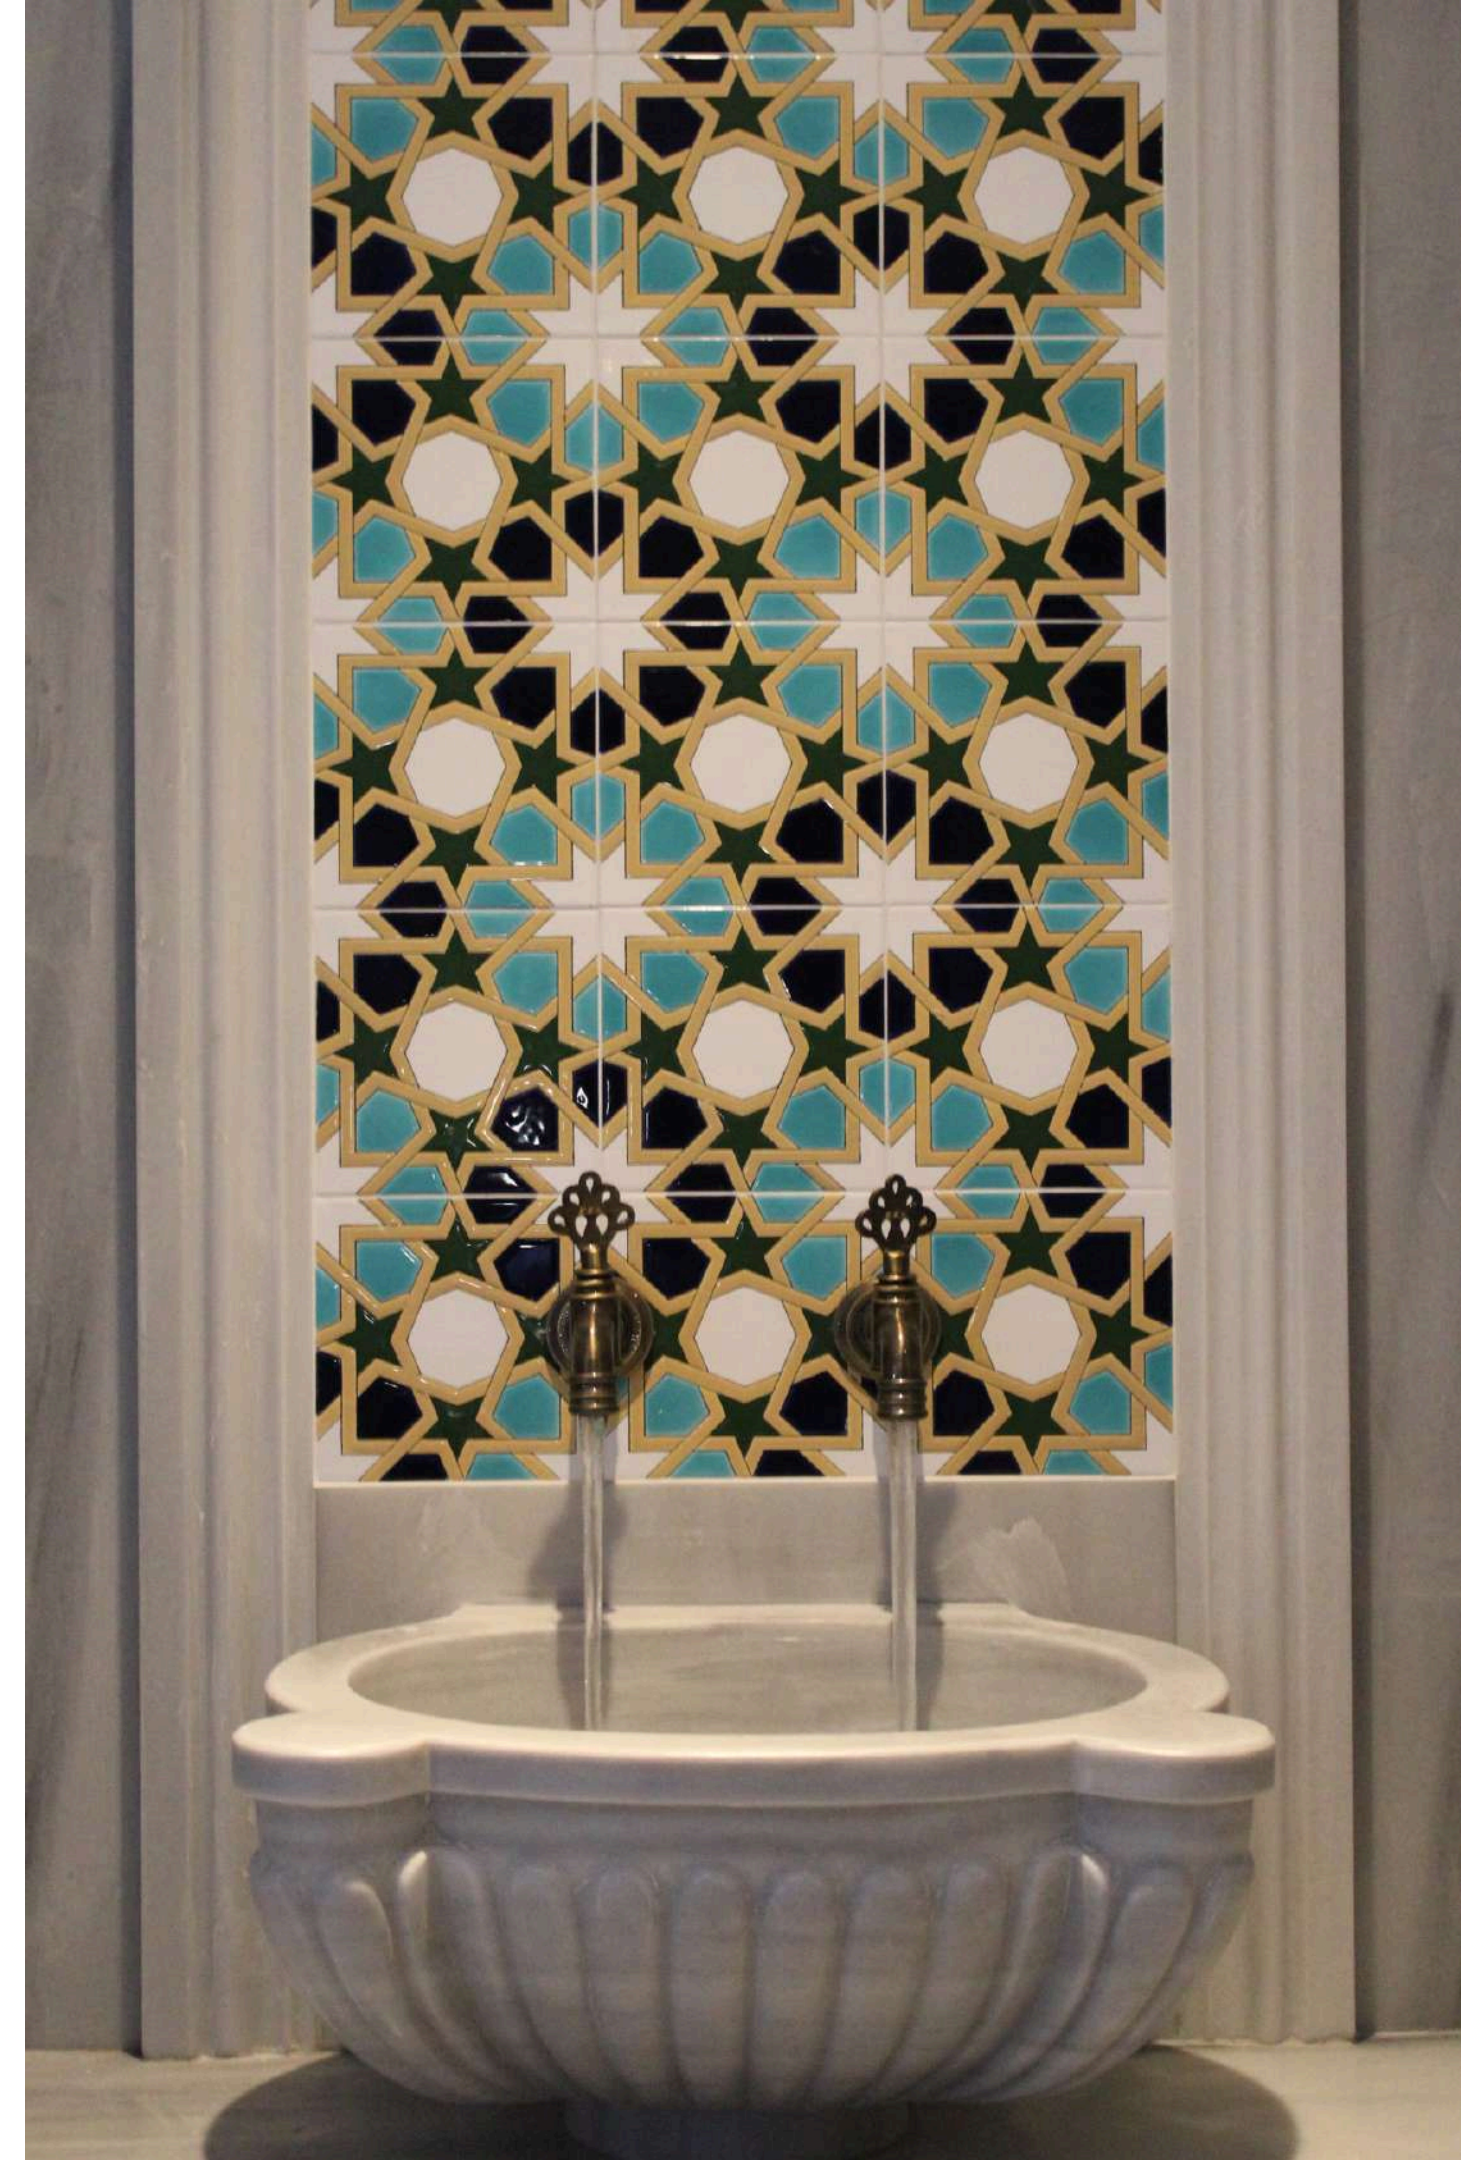

Efesus Stone; dünya çapında dođal tař, kuvars ve porselen pazarlarında aranılan bir marka olup; yurtiçi ve yurtdıřı inřaat sektörünün, mimarların ve tasarımcıların projelerine etkin bir řekilde cevap vermektedir.