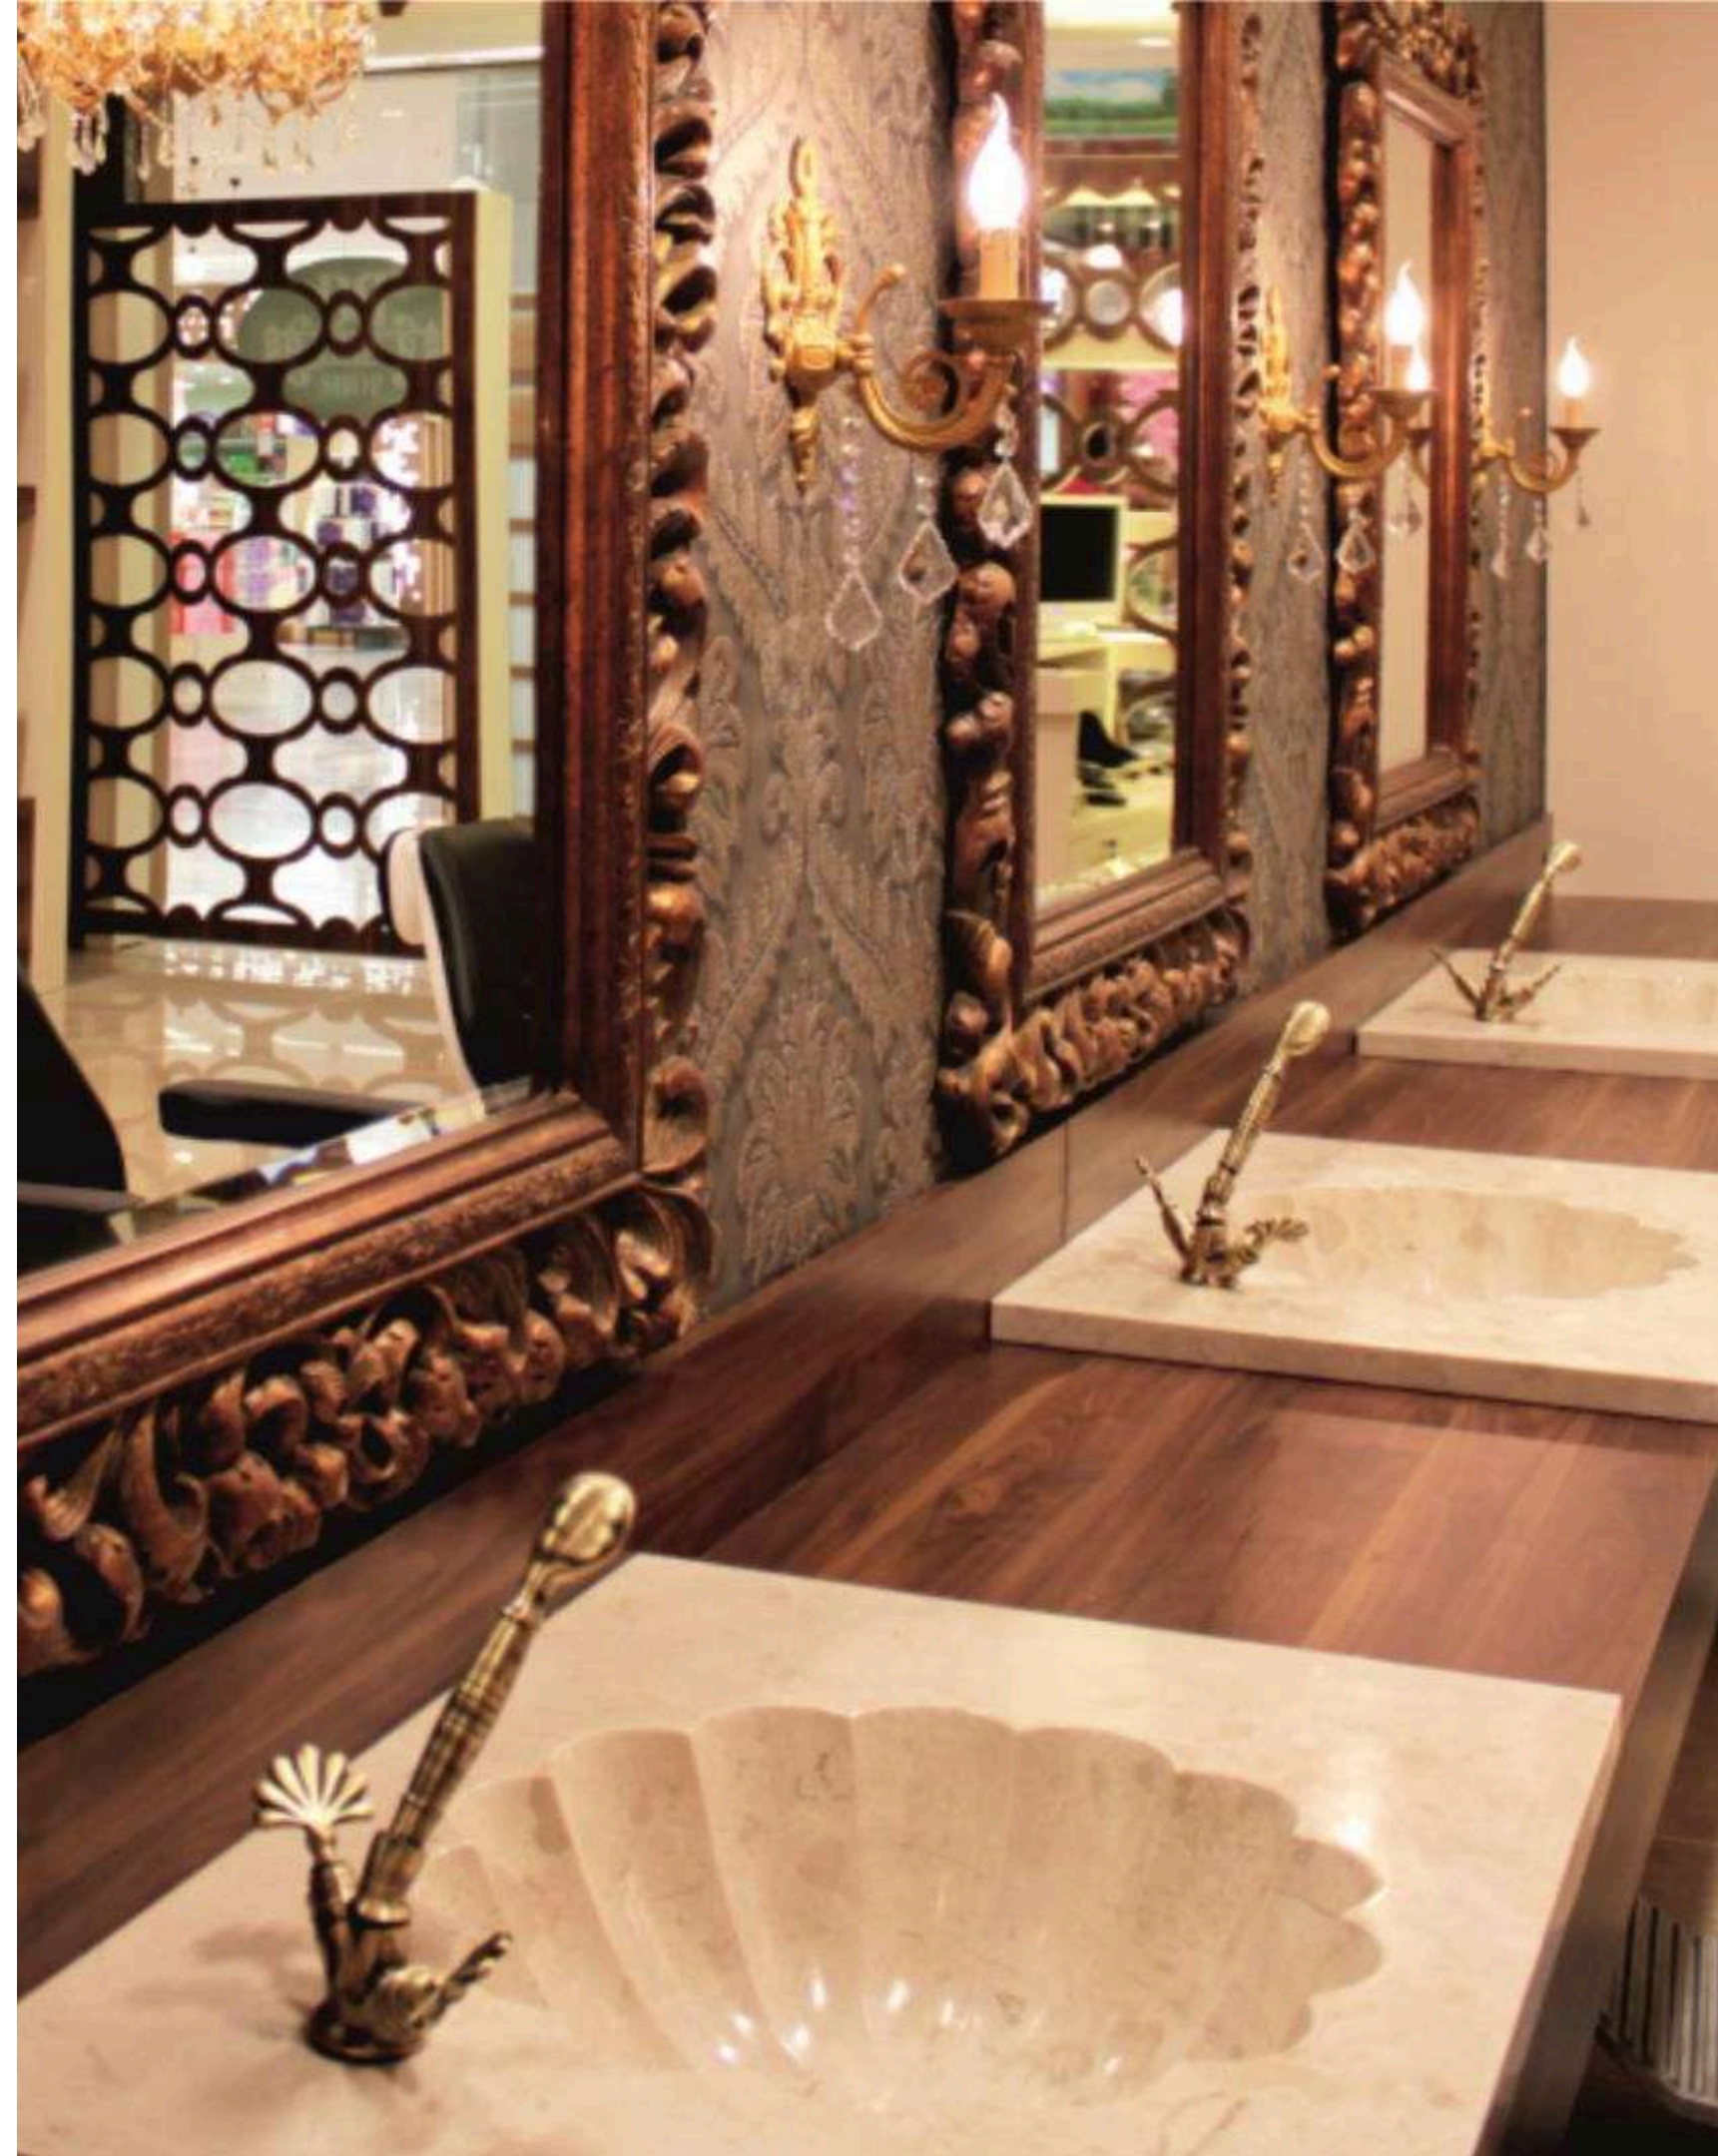

Efesus Stone; dünya çapında dođal tař, kuvars ve porselen pazarlarında aranılan bir marka olup; yurtiçi ve yurtdıřı inřaat sektörünün, mimarların ve tasarımcıların projelerine etkin bir řekilde cevap vermektedir.