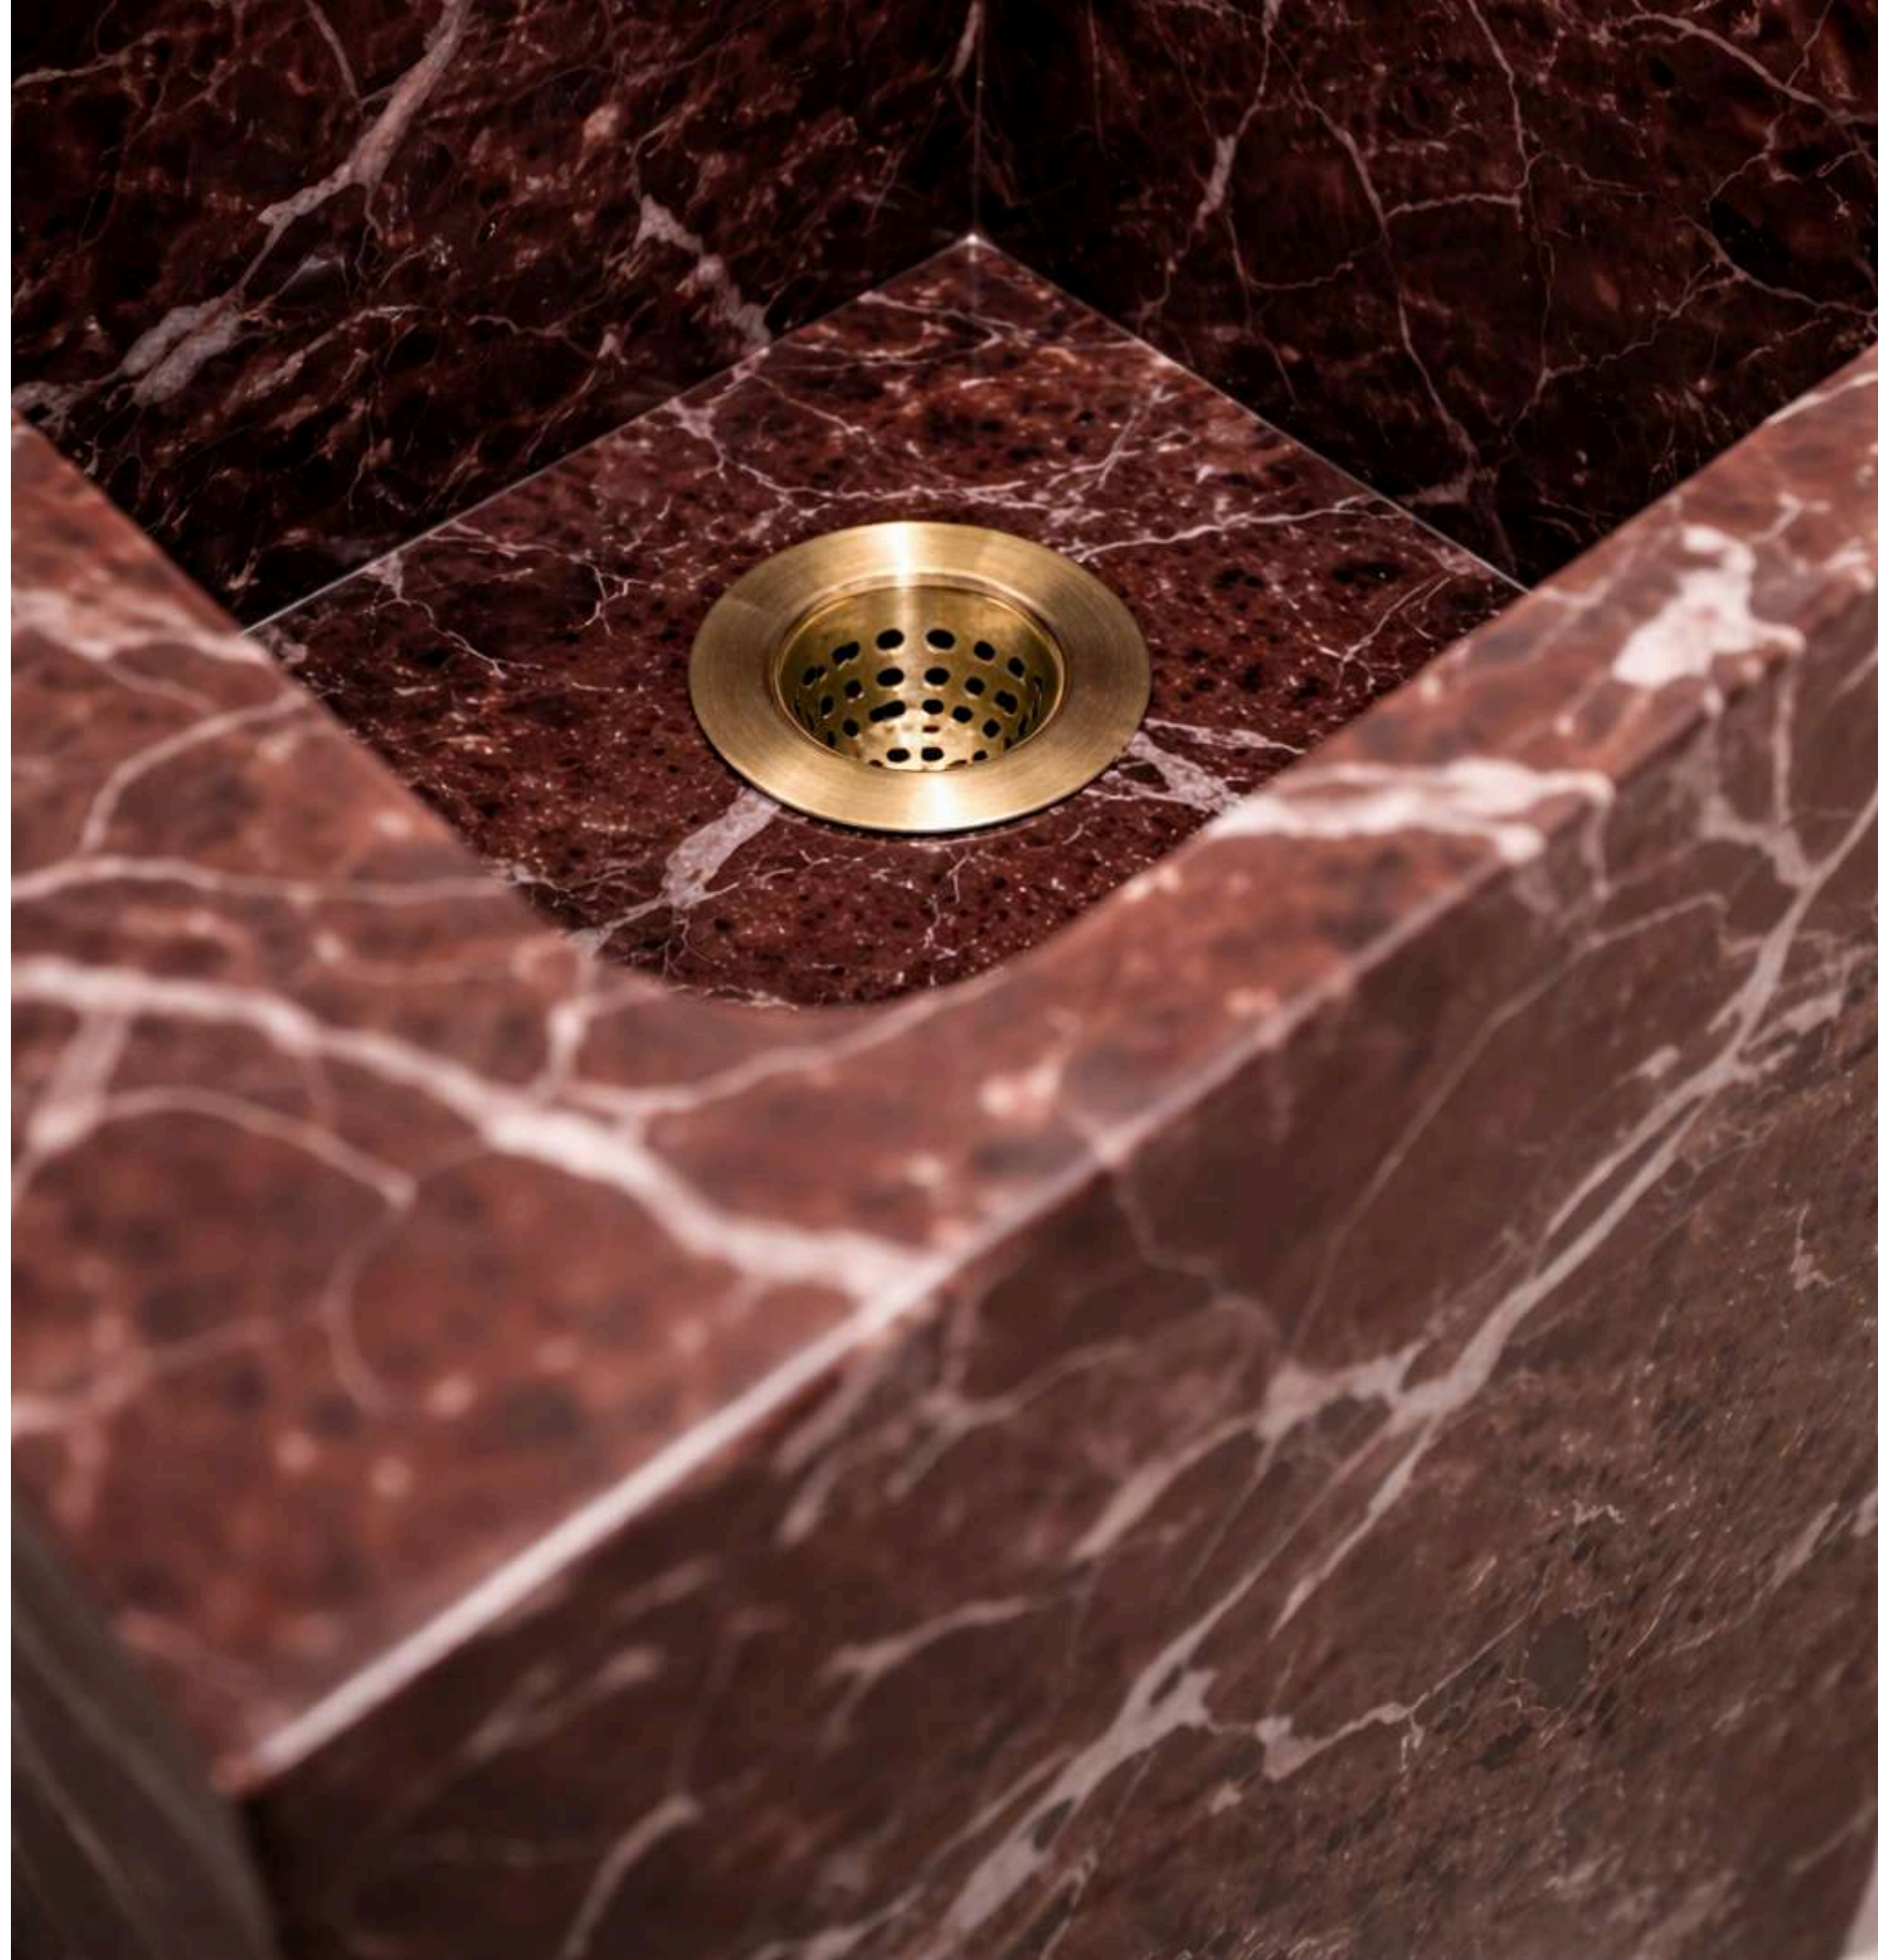

Efesus Stone; dünya çapında dođal tař, kuvars ve porselen pazarlarında aranılan bir marka olup; yurtiçi ve yurtdıřı inřaat sektörünün, mimarların ve tasarımcıların projelerine etkin bir řekilde cevap vermektedir.