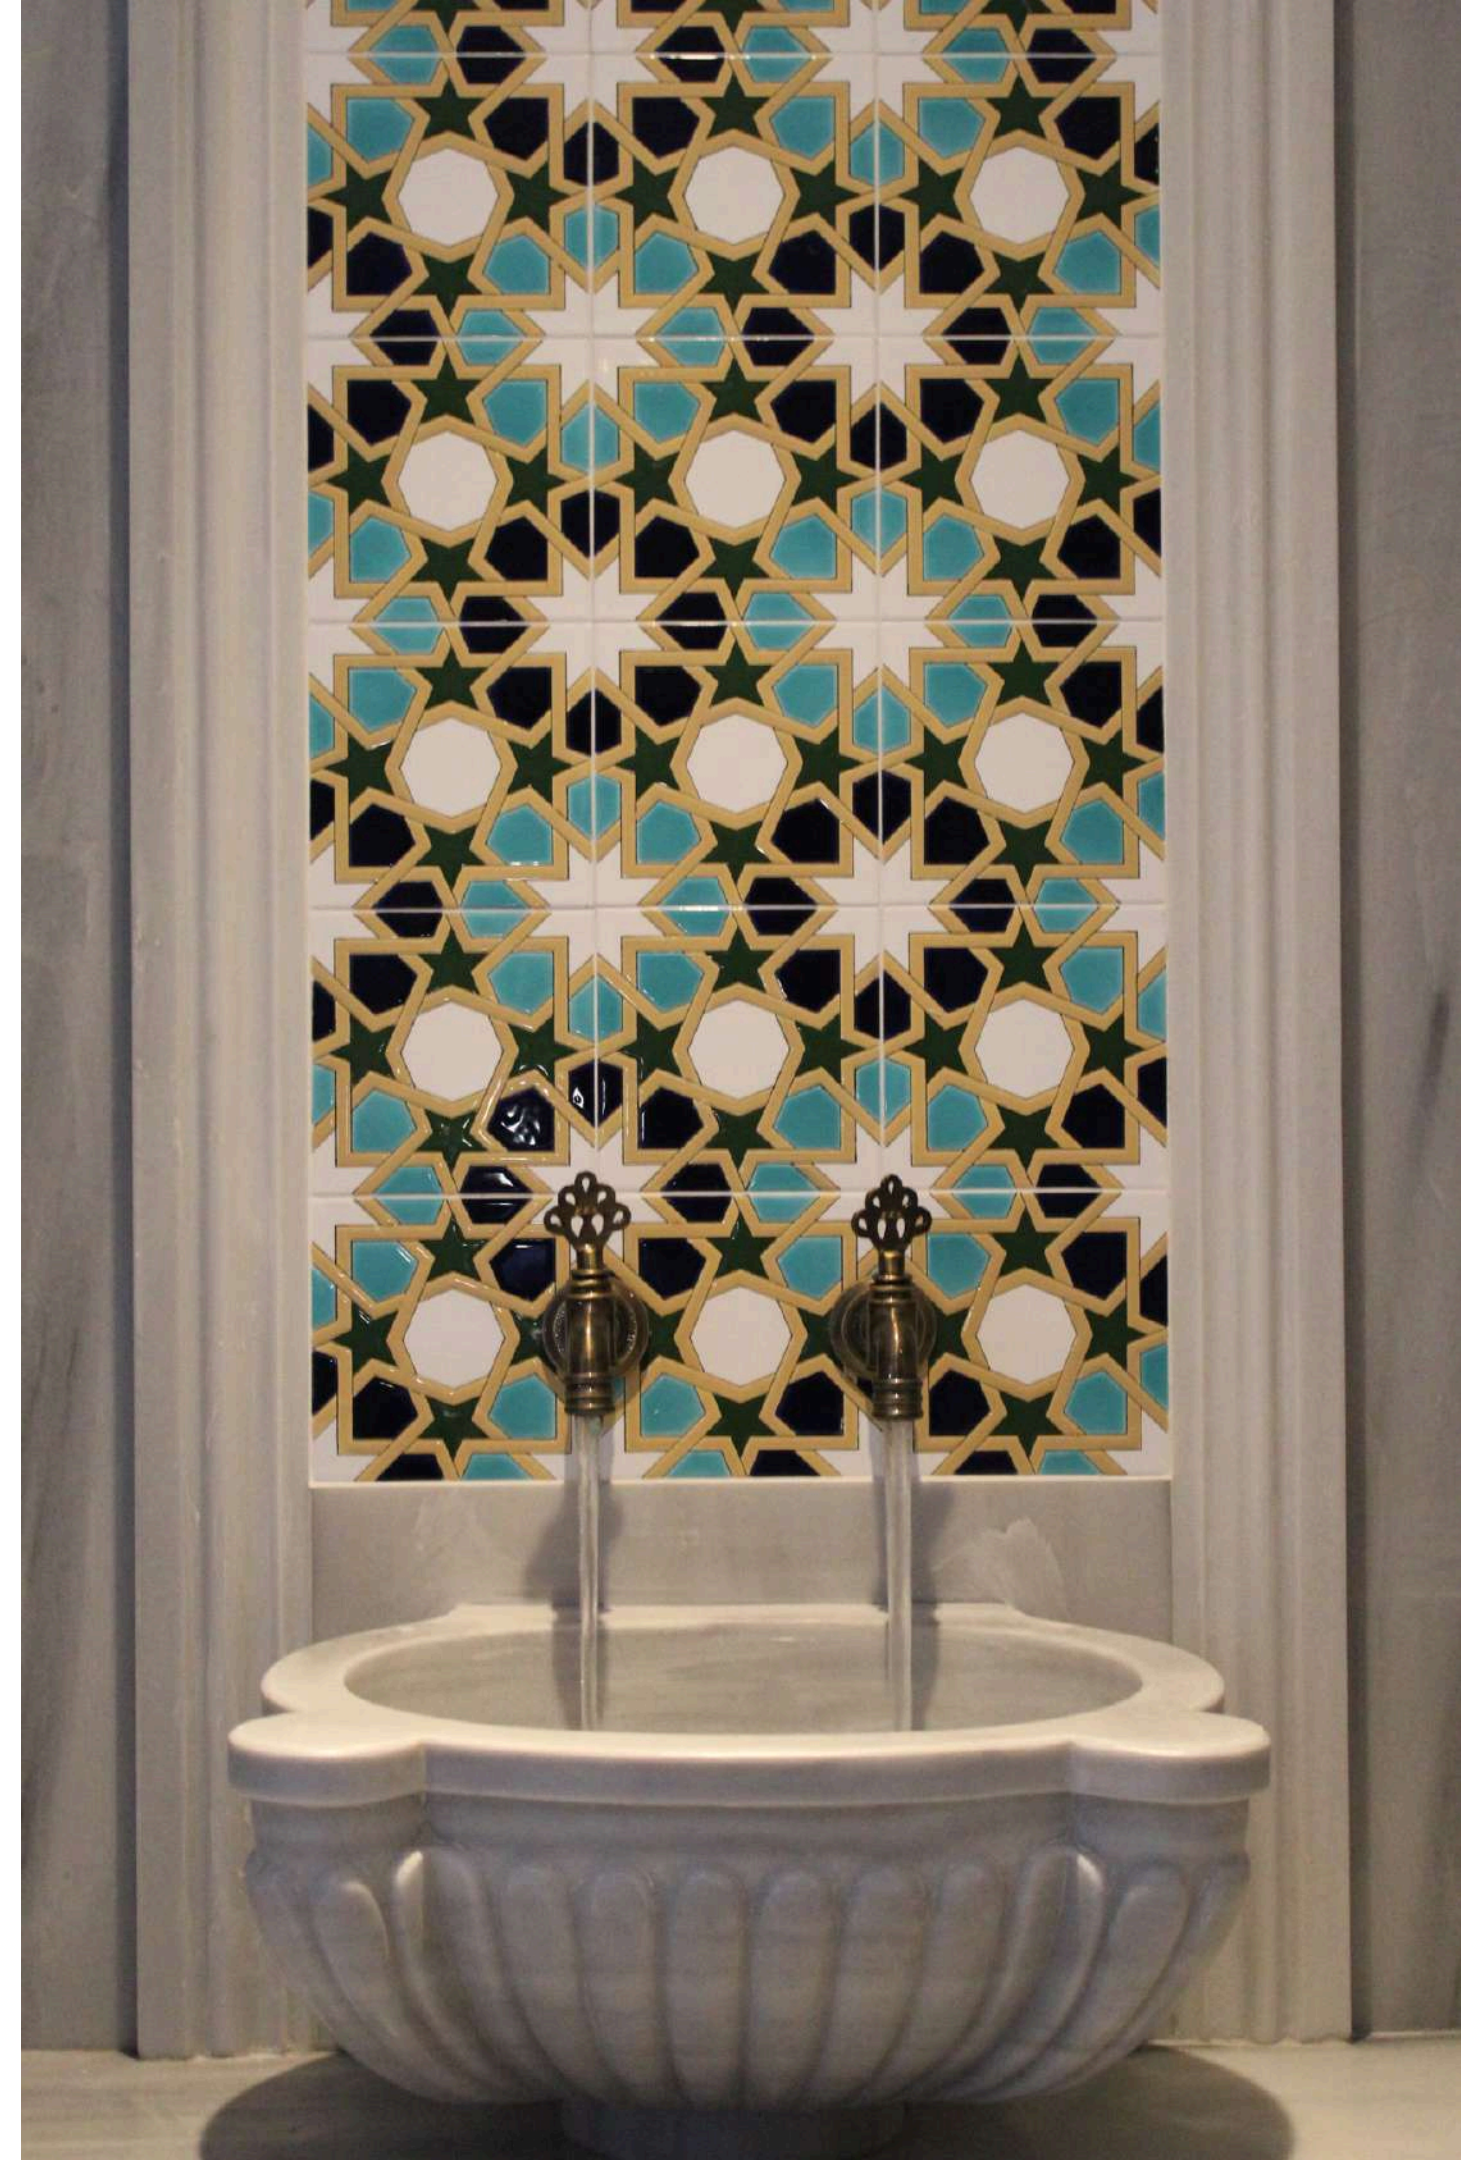

Efesus Stone; dünya çapında dođal tař, kuvars ve porselen pazarlarında aranılan bir marka olup; yurtiçi ve yurtdıřı inřaat sektörünün, mimarların ve tasarımcıların projelerine etkin bir řekilde cevap vermektedir.