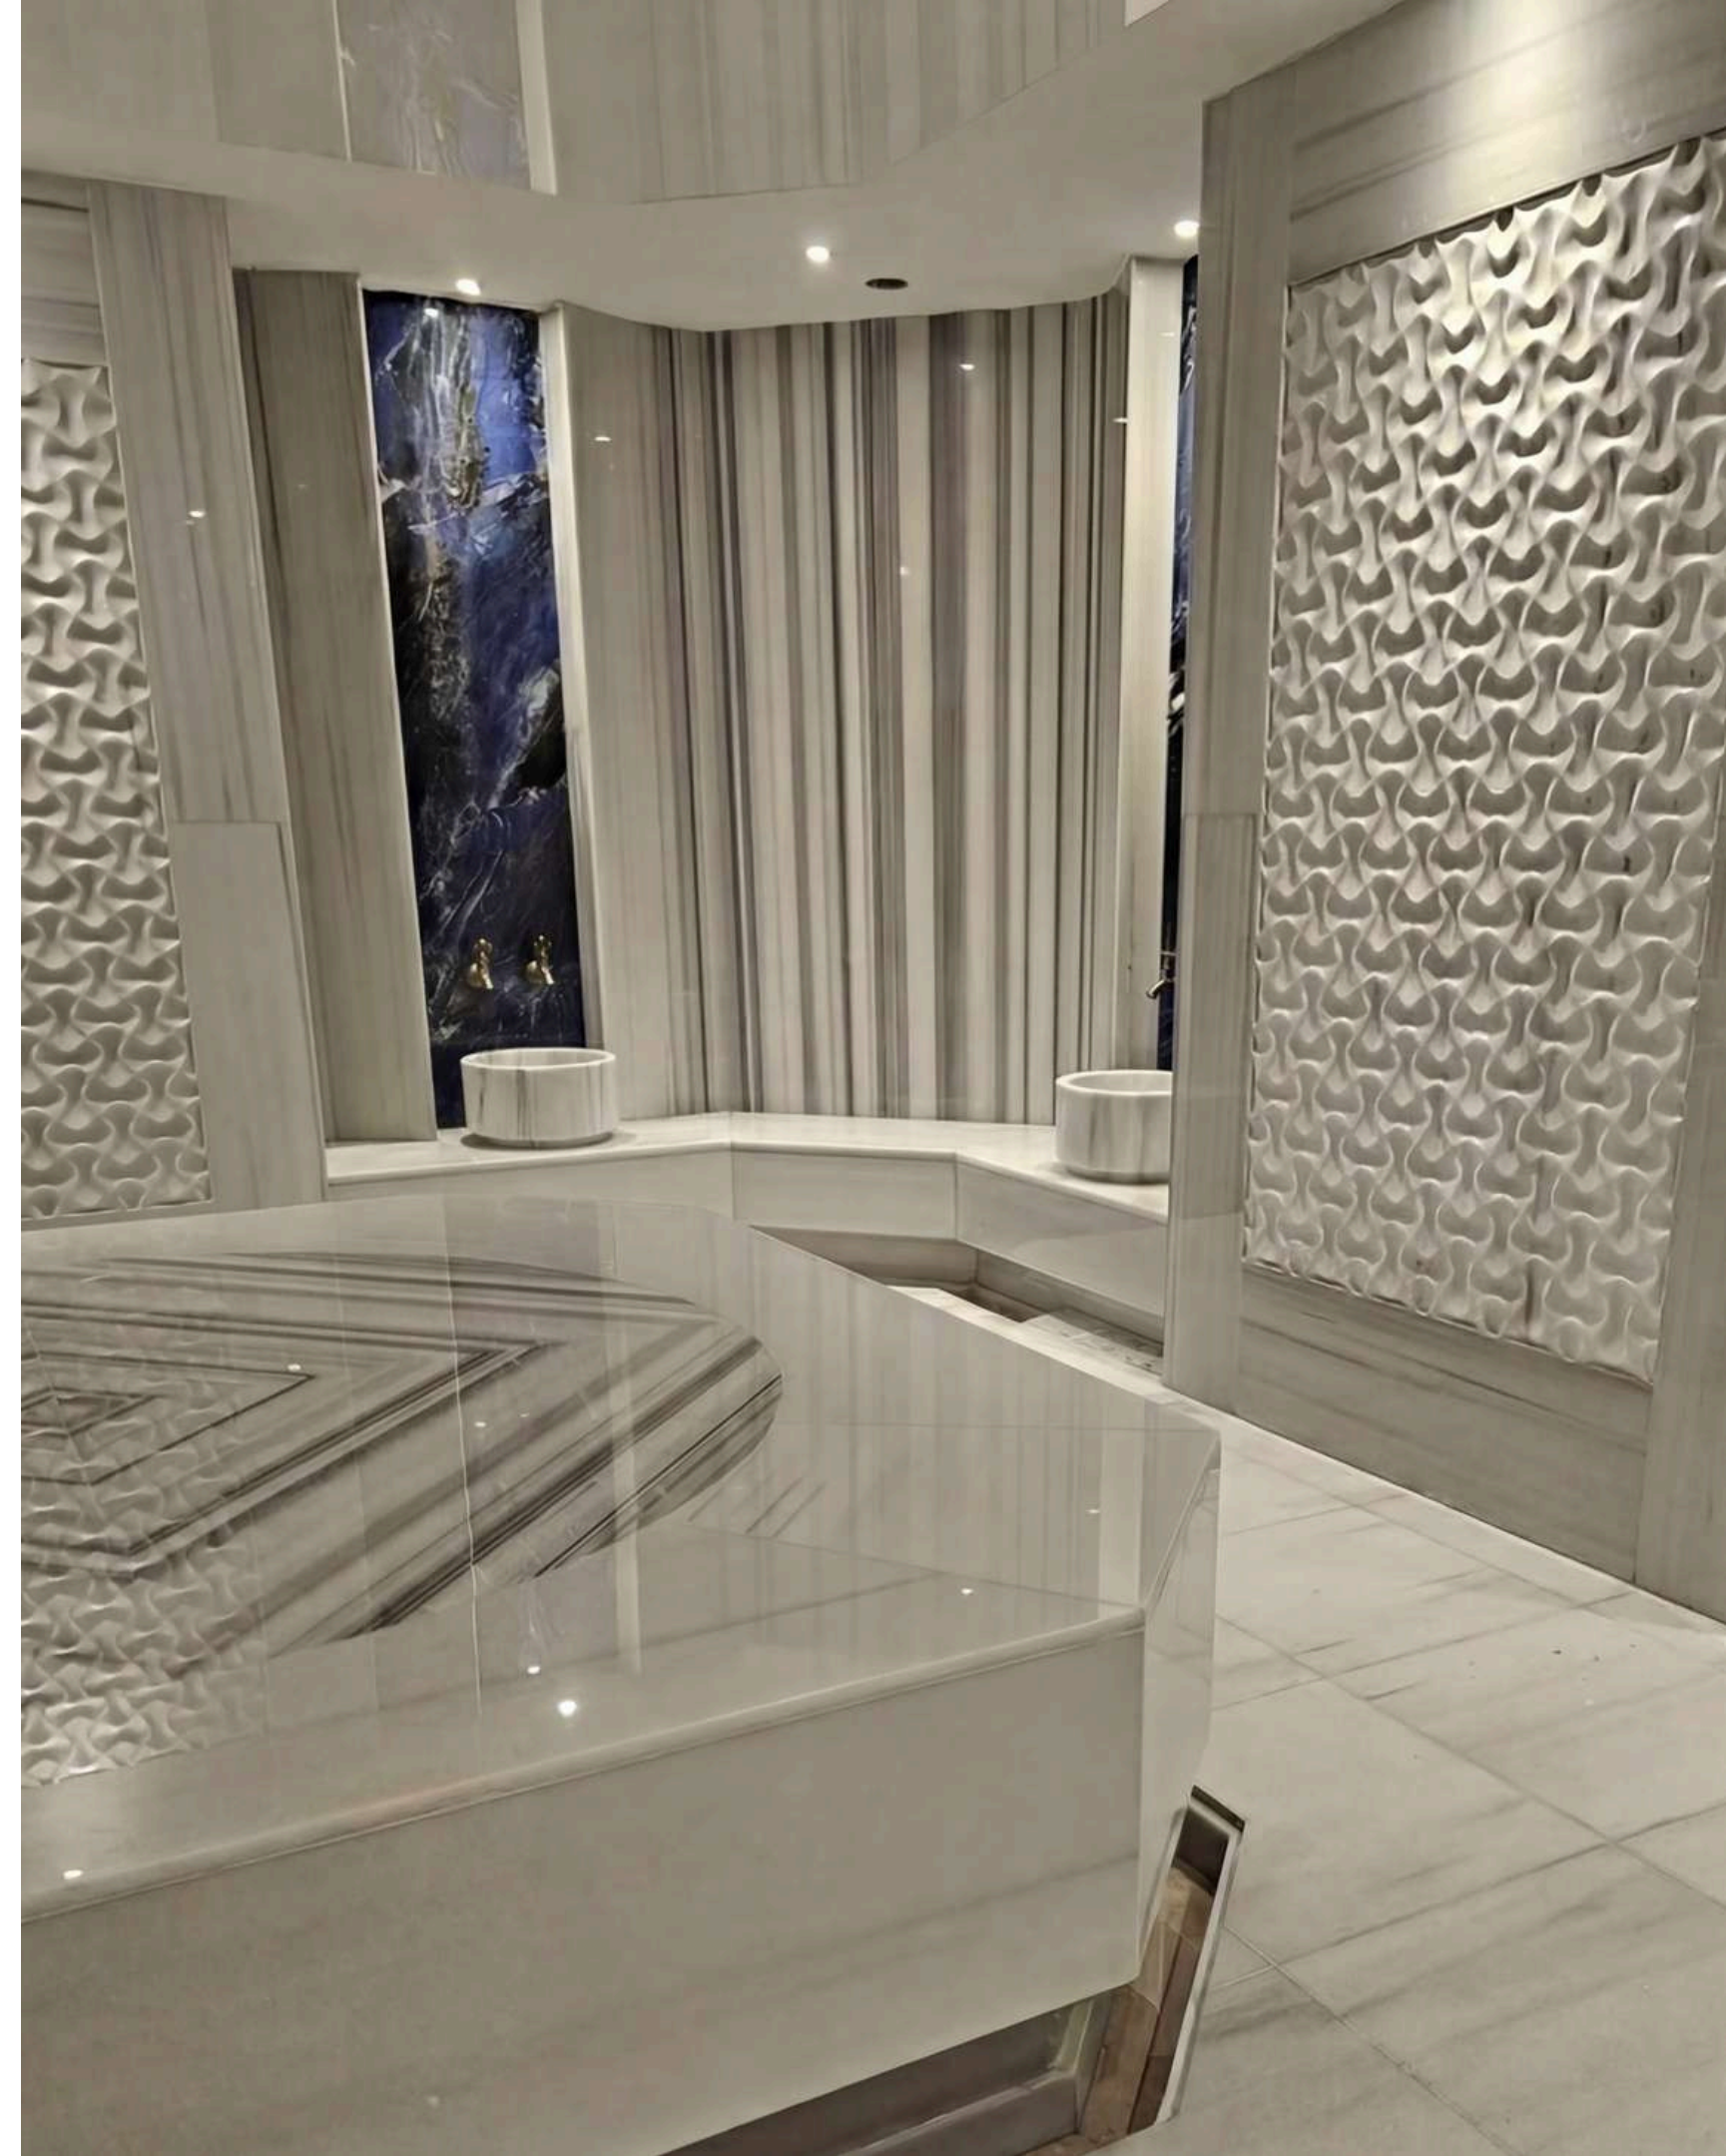

Efesus Stone; dünya çapında dođal tař, kuvars ve porselen pazarlarında aranılan bir marka olup; yurtiçi ve yurtdıřı inřaat sektörünün, mimarların ve tasarımcıların projelerine etkin bir řekilde cevap vermektedir.