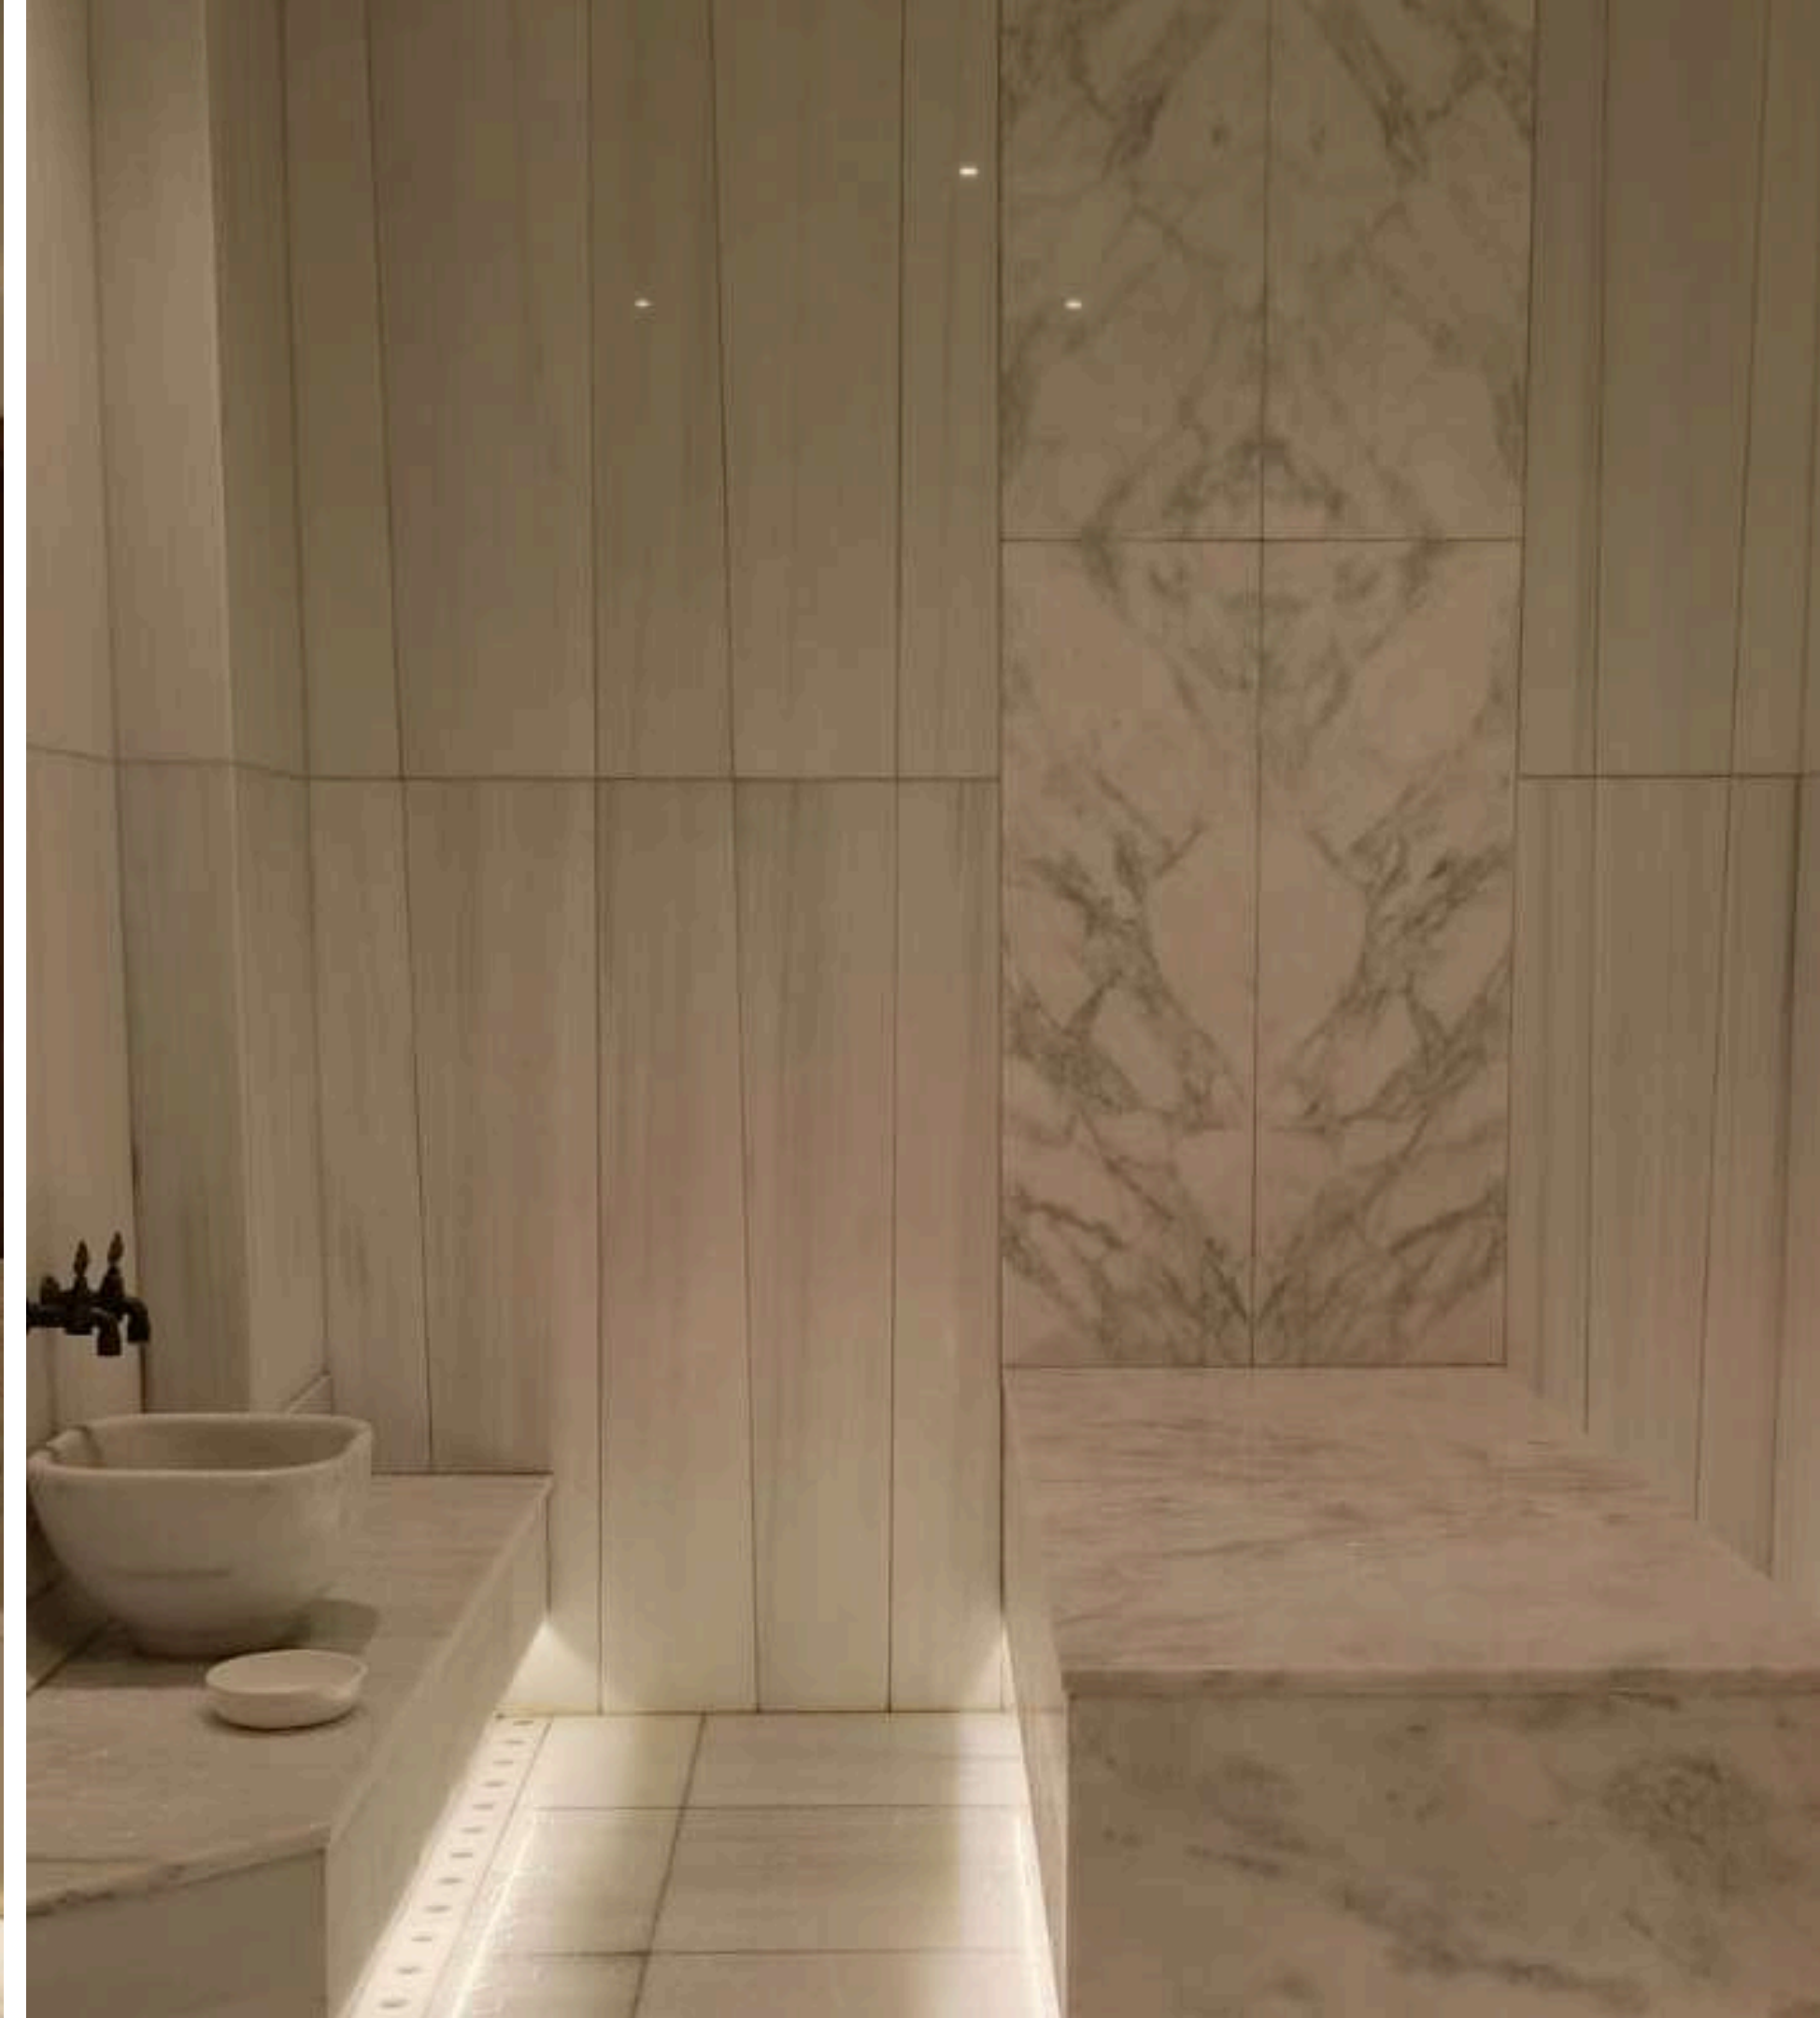

Efesus Stone; dünya çapında dođal tař, kuvars ve porselen pazarlarında aranılan bir marka olup; yurtiçi ve yurtdıřı inřaat sektörünün, mimarların ve tasarımcıların projelerine etkin bir řekilde cevap vermektedir.