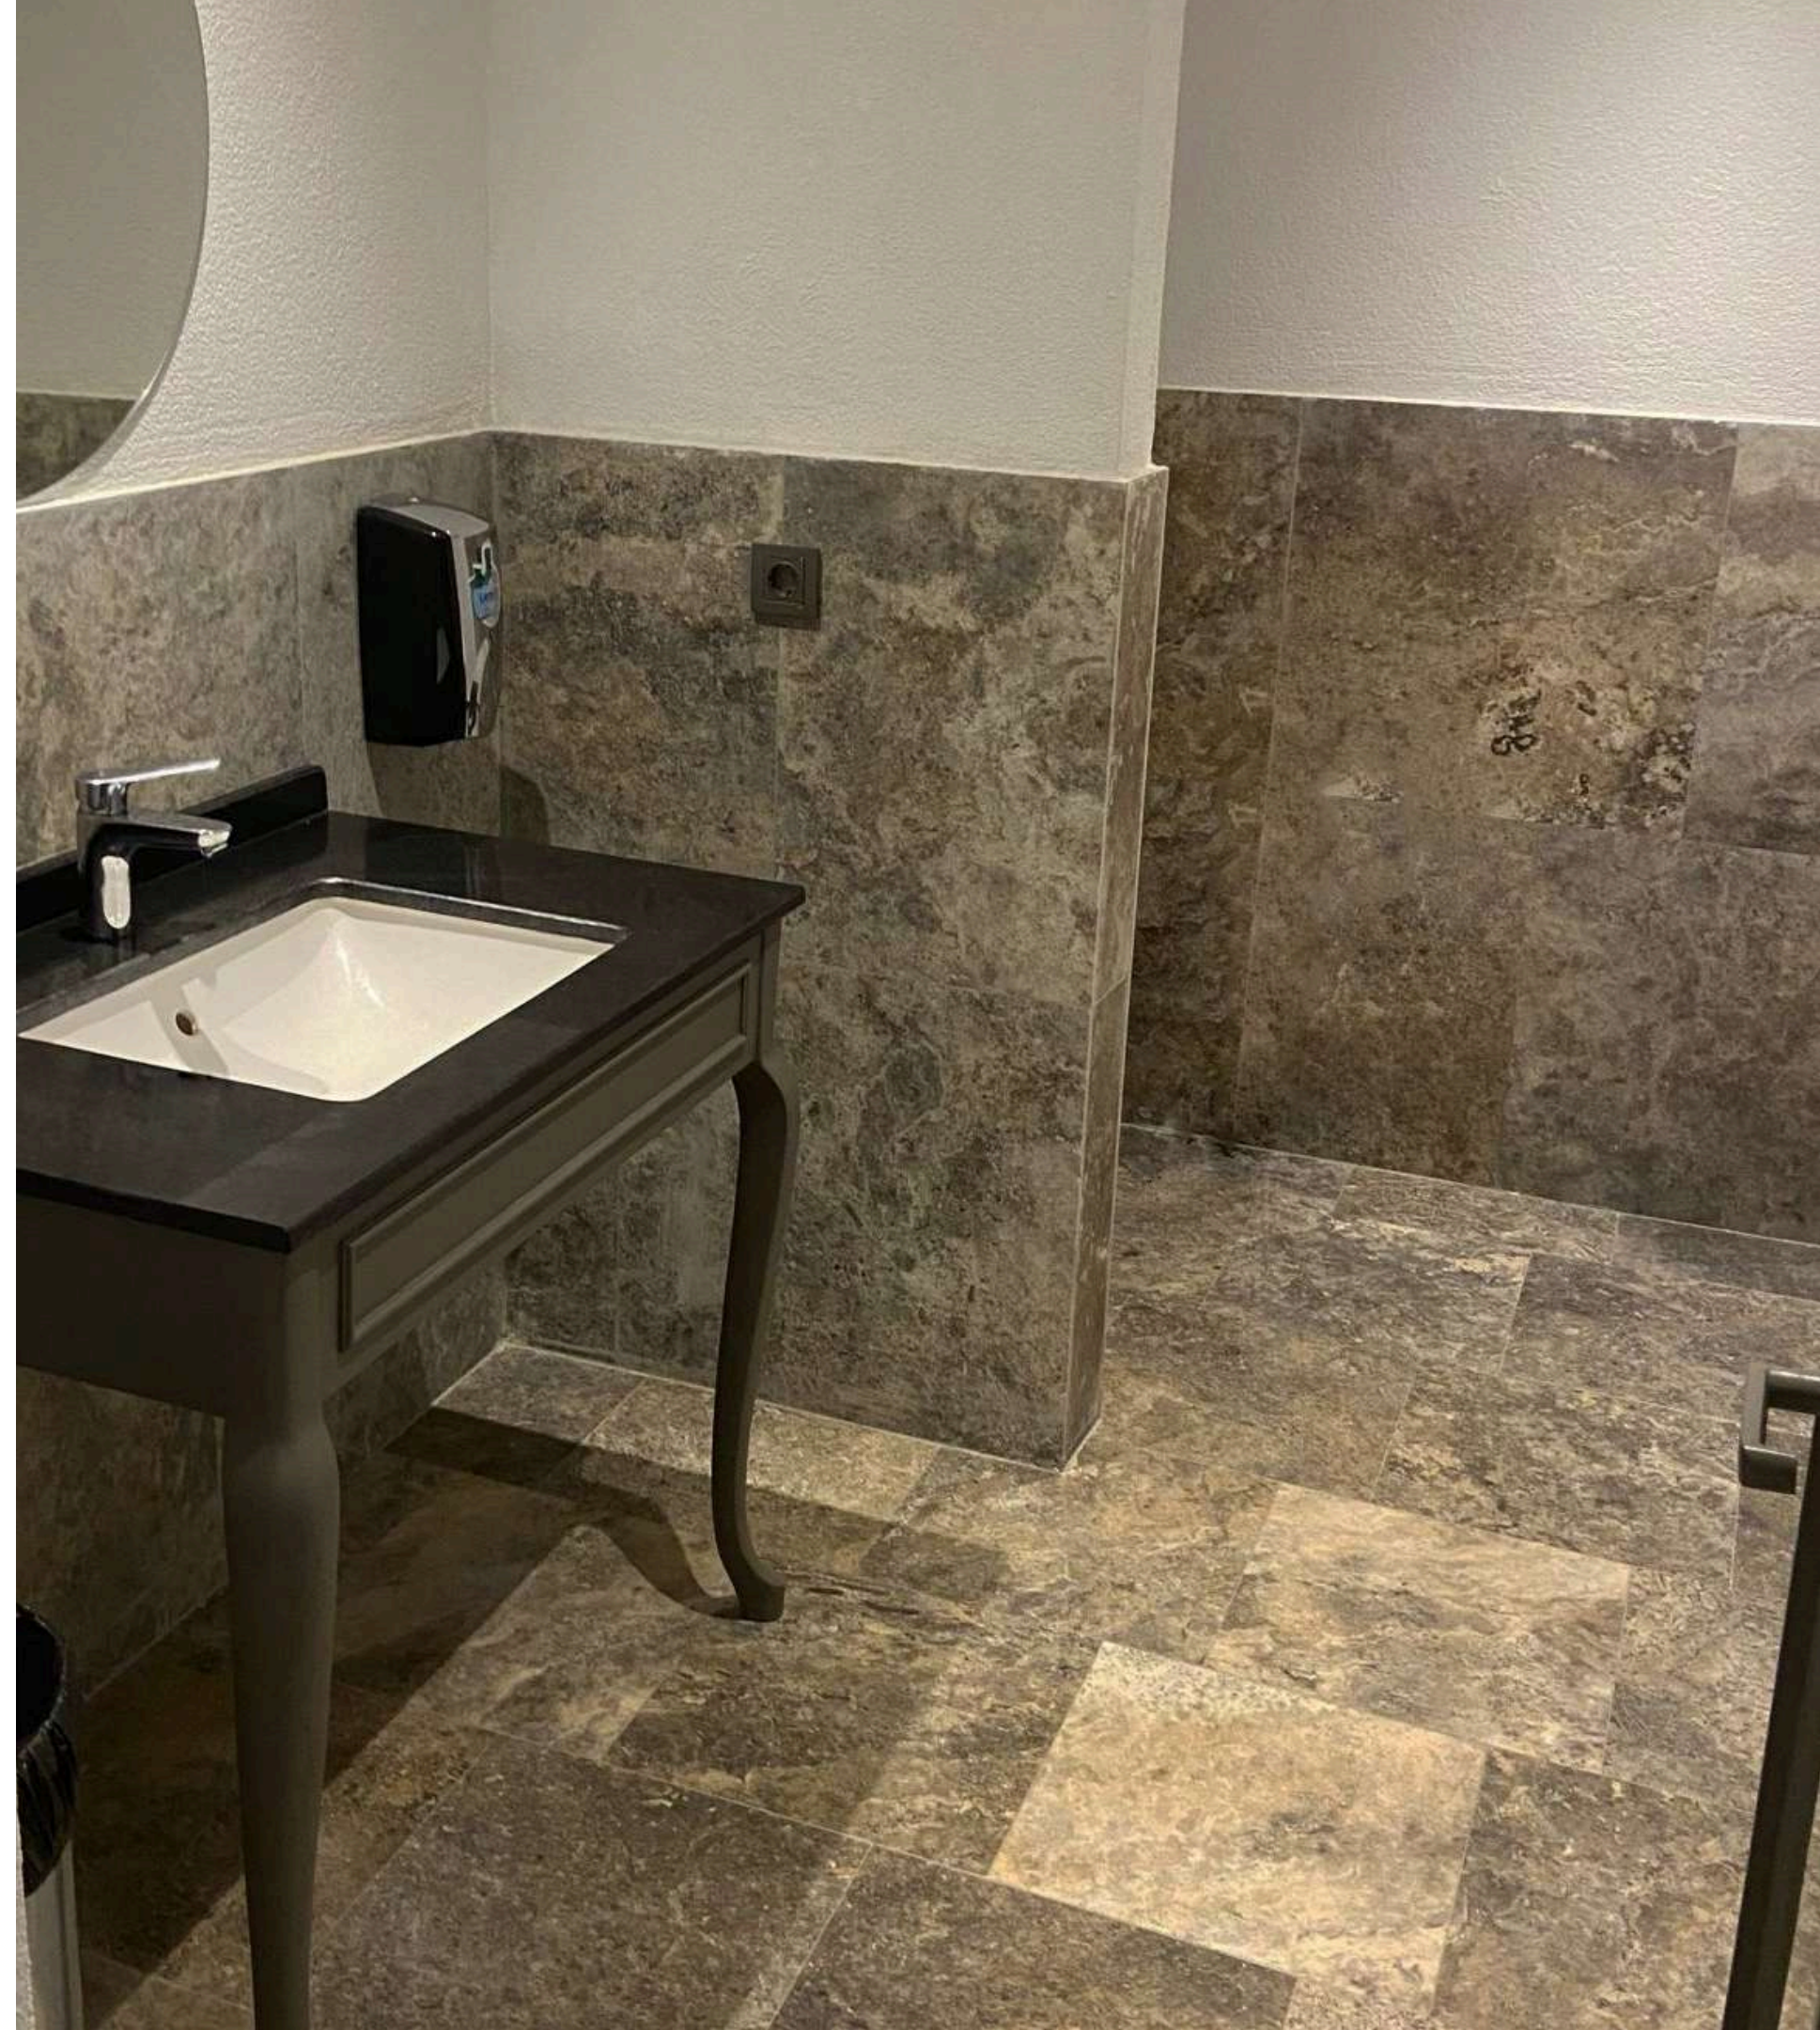

Efesus Stone; dünya çapında dođal tař, kuvars ve porselen pazarlarında aranılan bir marka olup; yurtiçi ve yurtdıřı inřaat sektörünün, mimarların ve tasarımcıların projelerine etkin bir şekilde cevap vermektedir.