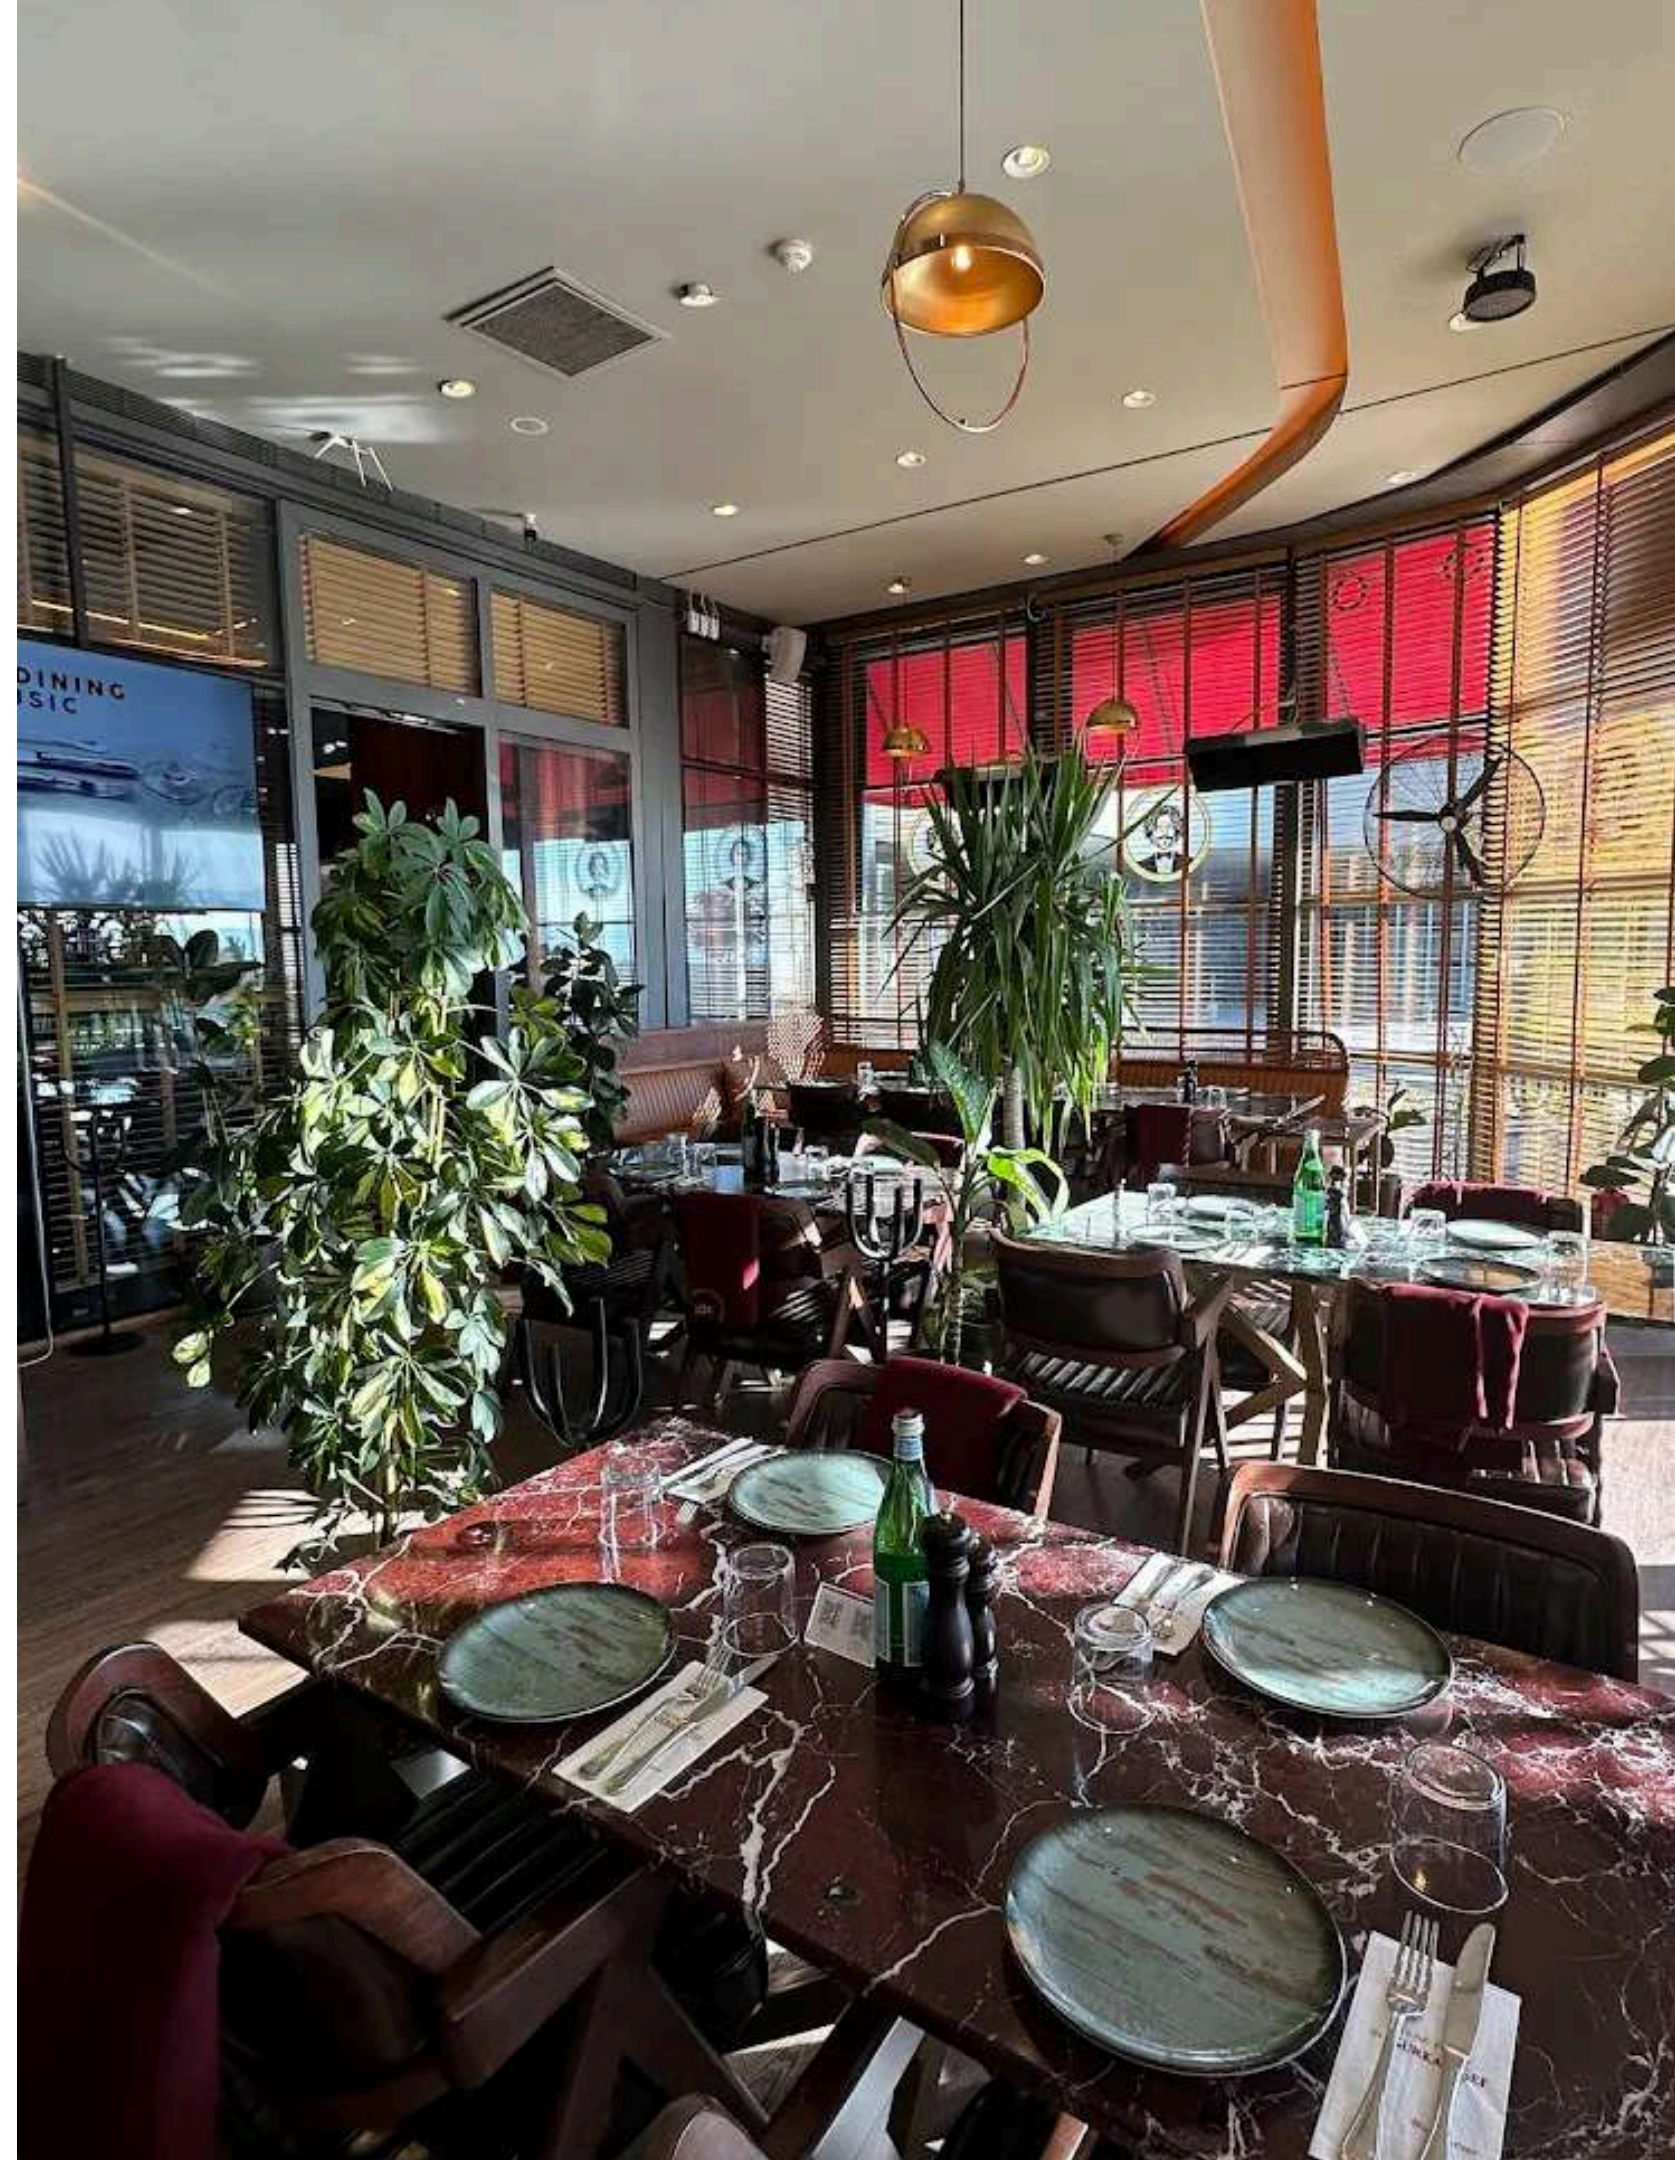

Efesus Stone; dünya çapında dođal tař, kuvars ve porselen pazarlarında aranılan bir marka olup; yurtiçi ve yurtdıřı inřaat sektörünün, mimarların ve tasarımcıların projelerine etkin bir řekilde cevap vermektedir.