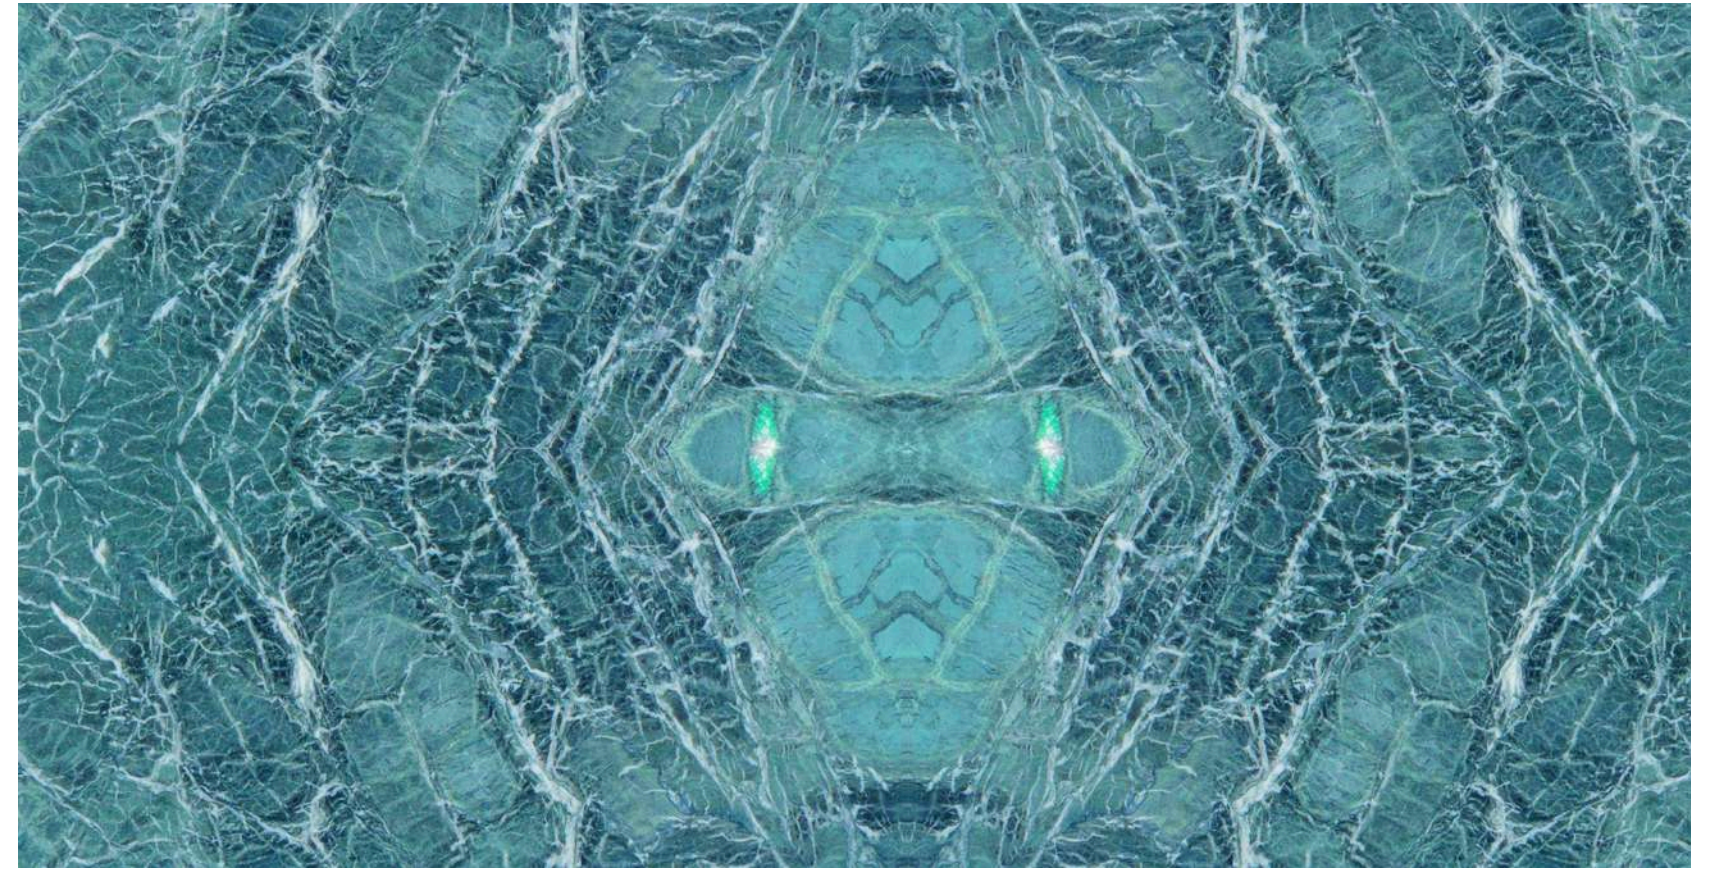

VERDE FOREST BOOKMATCH