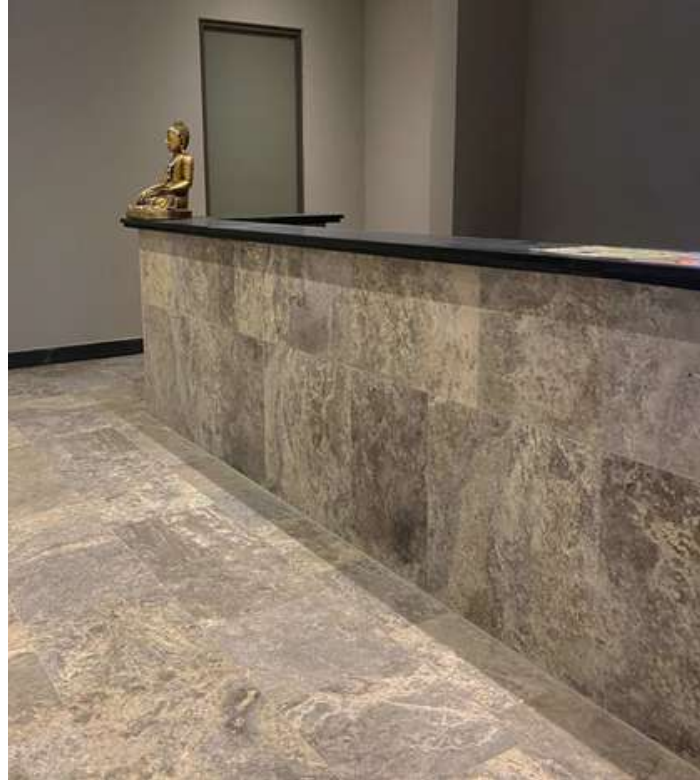

ADORA RESORT HOTEL