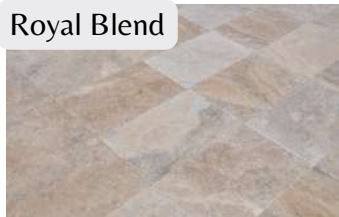

GÜMÜŞ TRAVERTEN

cross cut

vein cut

Royal Blend

River

GÜMÜŞ ONİKS

MOCCA LIMESTONE

Gümüş traverten koyu ya da açık tonlarla uygulanarak alanlarda büyük bir bütünlük sağlayabilir Diğer yandan, gümüş traverten karoları doğal taş döşemeciliği içinde en popüler olan ve çok tercih edilen bir çeşit doğal taş karosudur. Bütün traverten grupları oluşma şekline kaynaklanan eşsiz görünümü sebebiyle çok tercih edilmektedir. Silver Grey Travertine karo, yüzeyine jeolojik olarak iç içe geçmiş gibi zengin bir gümüş ve gri ton karışımına sahiptir. Gümüş traverten basamak pahlı, balık sırtı pahlı, kurtağzı vs kenar bitiş şekilleri de mümkündür.